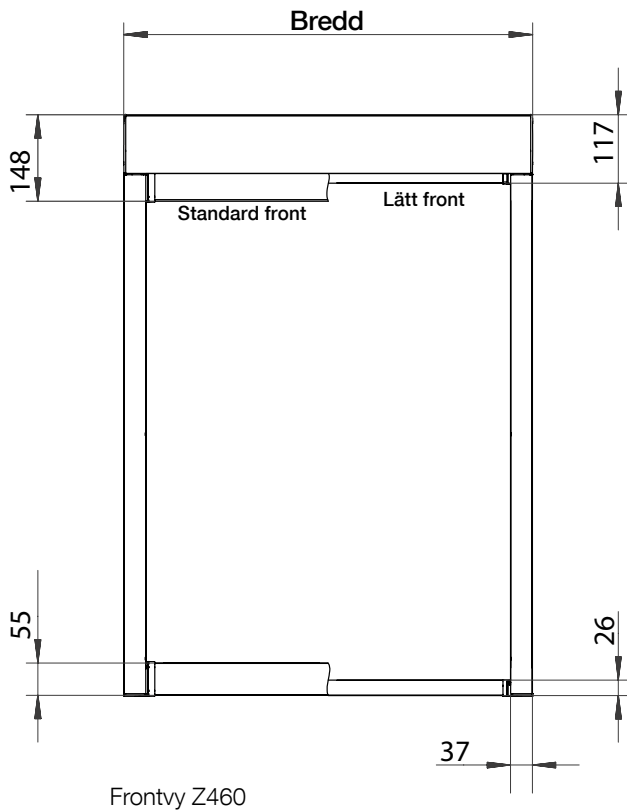

Frontvy sidoskena med borrhål

Sidoskena inkl. storlek på borrhålen

Frontvy Z360 4K

Sidovy Z360 4K

Frontvy sidoskena med borrhål

Sidoskena inkl. storlek på borrhålen

Sidovy Z460 Skruvskena (standard)

Sidovy Z460 Snäppskena