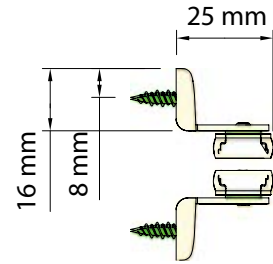

Q-list

Alternativt vägg dikt