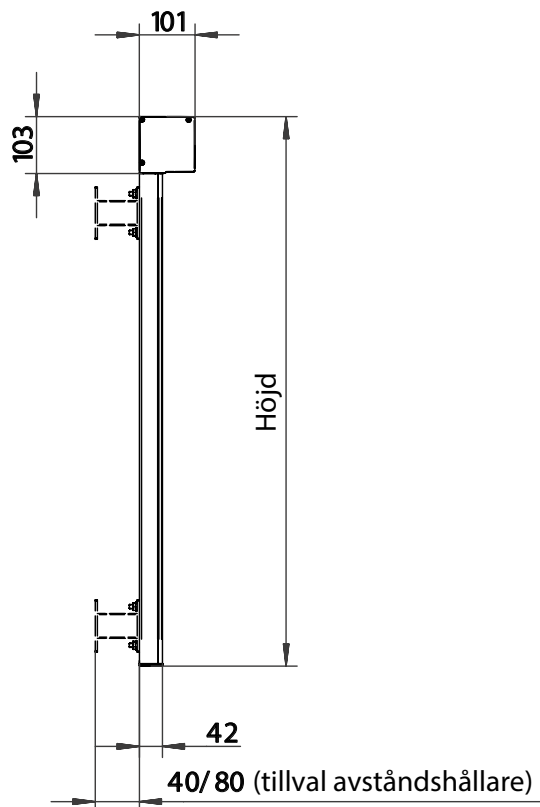

Sidovy Z460 4K Snäppskena