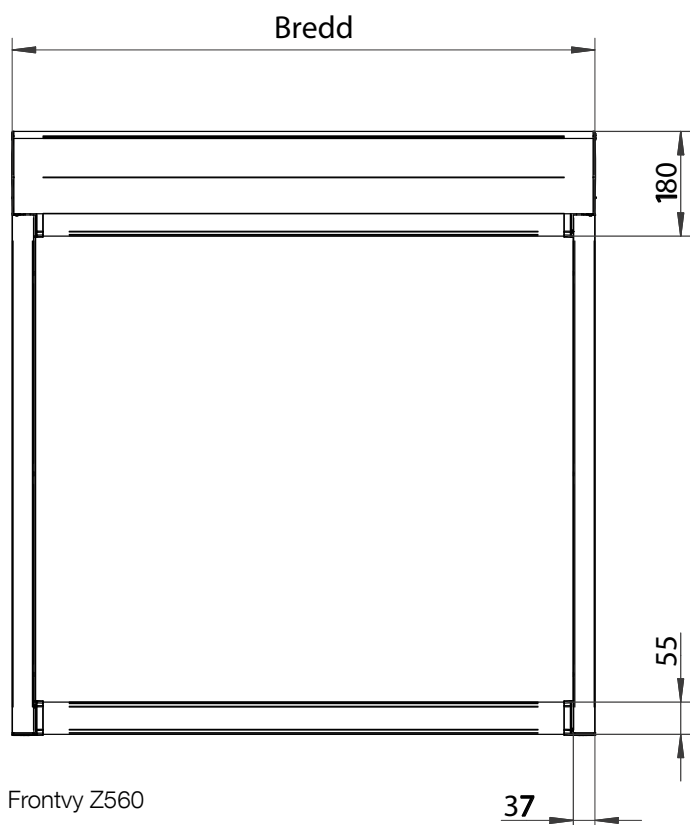

Avståndshållare (tillval)