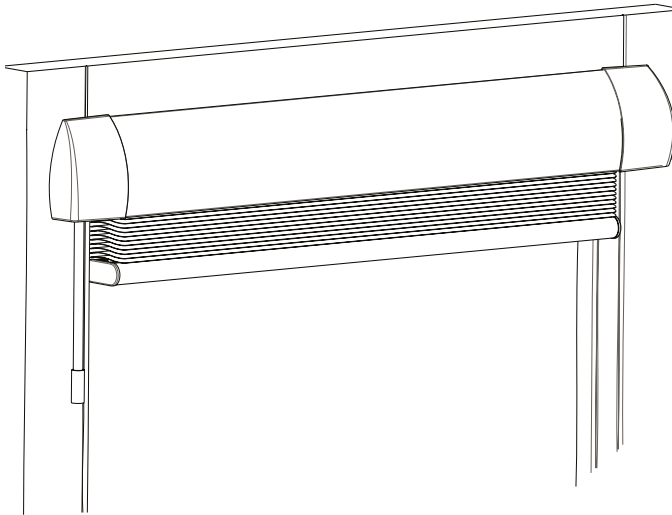

designlist/ StyRa® Persienn

Frihängande persienn dold i en snygg överlist.

Max bredd: 3000* mm   **Max höjd:** 3000 mm
Min bredd: 250 mm

*Max yta 8 m².

Modernt utseende	Dolt lamellpaket	Kan göras barnsäker

Lamellfärger: 0245 (vit) är standard, ytterligare 52 kulörer finns.

Listfärger: Två vita nyanser, 0116, 0256.

Linfärger: Vit är standard, matchas mot lamellfärg vid önskan.

REGLAGEALTERNATIV

Lina och Vridstång

160 mm wire. Vridstång finns i **vit** och **brun** i standard längden 500 mm (se tillval för övriga längder). Förhängare 500 mm finns i vit och brun.

MONTAGEALTERNATIV

Fönsterbåge

Monteras direkt på fönsterbågen i listens ytterändar. Vid bredd över 1500 mm sätts en stödskruv i mitten bakom designlisten.

TILLVAL

NoHole

En speciell lamell där hålen i lamellen inte sitter centrerat. I stängt läge syns inga hål.

200 mm wire

Där längre genomföring krävs.

Vridstång

Finns i längderna 150, 250, 400, 700, 900, 1100 mm.

i För byggmått se avsnitt "Invändiga Byggmått" på s. 74.