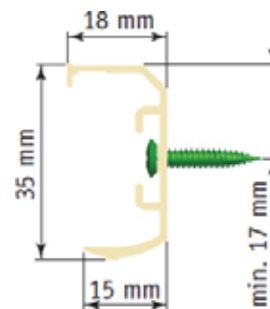

Väggmontage vid 32 mm väv

U-list FS1+FS2+FS3 20/25mm

U-list L1+L3+M1 20/25

L-styrskena

U-skena

Montagekonsol

Kort konsol

Montage