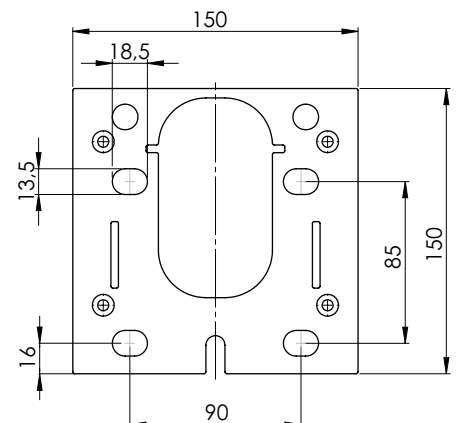

Fästplatta för benprofil