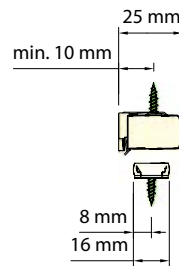

Takmontage vid 20/25mm väv