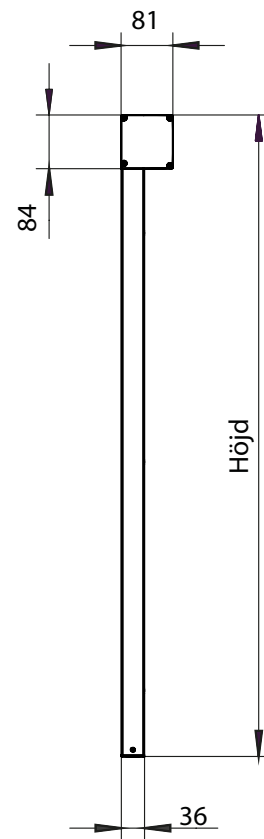

Frontvy sidoskena med borrhål

Sidoskena inkl. storlek på borrhålen

Frontvy Z360 4K

Sidovy Z360 4K

Frontvy sidoskena med borrhål

Sidoskena inkl. storlek på borrhålen

Sidovy Z460 Skruvskena (standard)

Sidovy Z460 Snäppskena