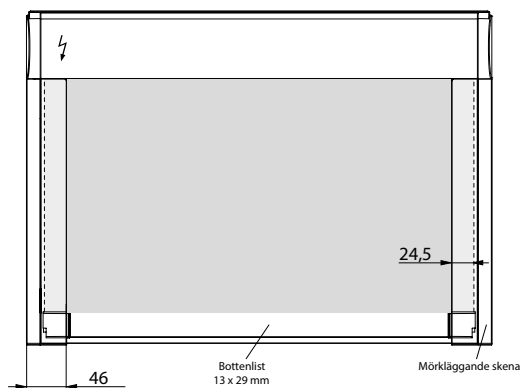

Motor + mörkläggande