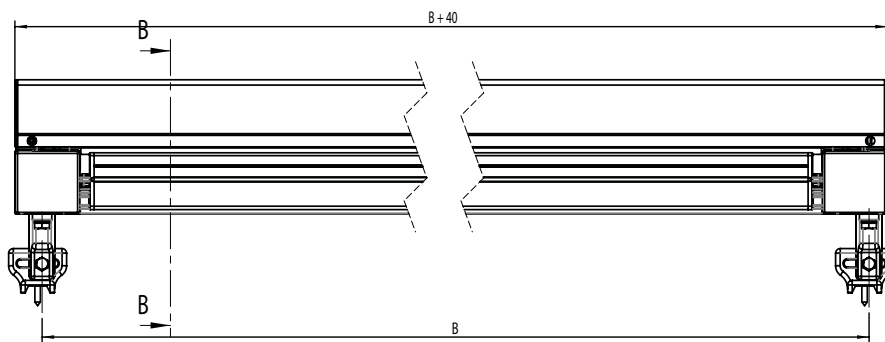

Enkelskena