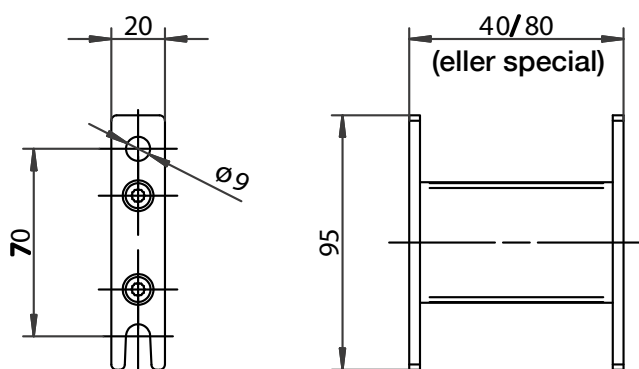

Avståndshållare (tillval)