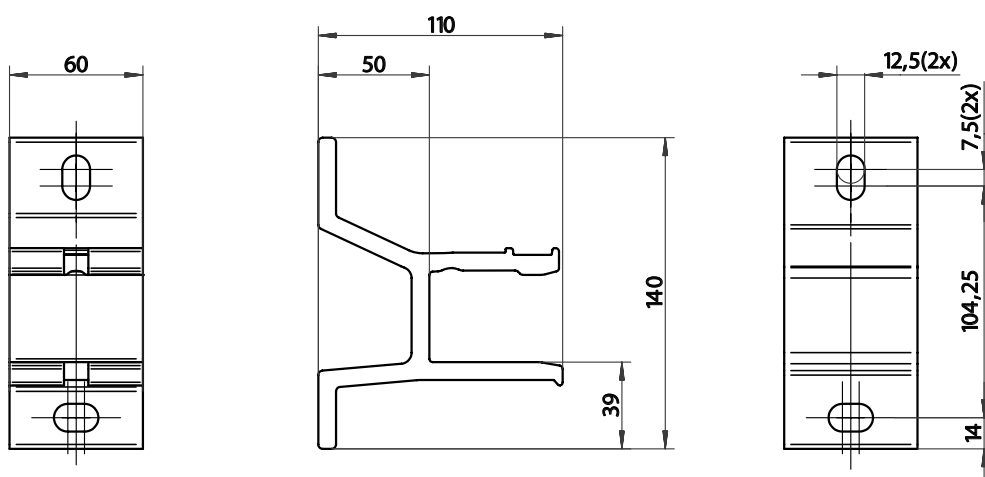

Väggekonsol