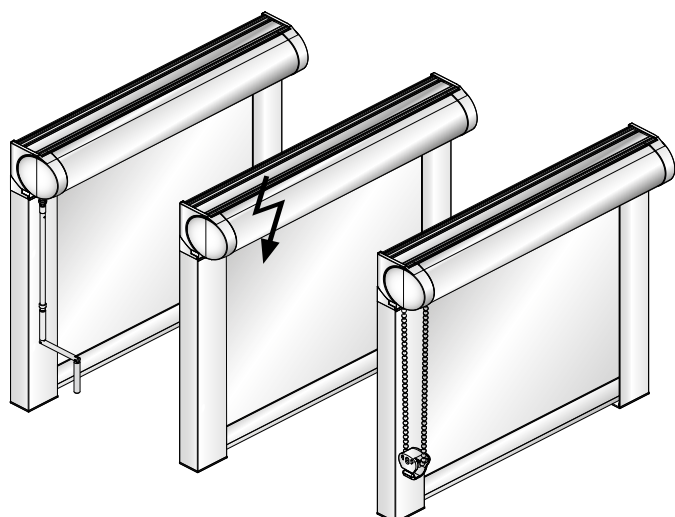

mörkläggande/ **StyRa® Large**

Stor rullgardin med kassett och mörkläggande sidoskenor.

Max bredd: 4000 mm   **Max höjd:** 4000 mm

Min bredd: 300* mm

* Vevreglage min bredd: 400 mm.

Motorstyrning min bredd: Se respektive motor.

Skyddar väven

Mörkläggande

Kan göras barnsäker

Kassettfärger: Vit.

Bottenlist: Synlig.

Öppningsmått: 140 mm.

REGLAGEALTERNATIV

Kulkedja

Kulkedja i polyester. Finns endast i vit. Finns i längderna 300, 400 - 1500, 1750 - 2000 mm.

Vevreglage

Finns med löstagbar eller fast vev. Finns i längderna 100, 1500, 2000 mm.

Motorstyrning

Via fjärrkontroll, tryckknapp eller smartphone.

MONTAGEALTERNATIV

Väggmontage

Nischmontage

TILLVAL

Kulkedja i metall

Finns i längderna 500, 750-2000 mm.

Säkerhetskoppling

Ej vid metallkedja.

Wirestyrning i sidorna

Mörkläggande bottenvinkel

Täckvinkel

Lackering i speciallack

MOTORDRIFT

Somfy motorer

Sonessø 40 io 230 VAC
Min bredd: 610 mm.

Sonessø 40 RTS 230 VAC
Min bredd: 610 mm.

Sonessø 40 Std 230 VAC
Min bredd: 570 mm.

Becker motorer

Norden Radio 230 VAC
Min bredd: 610 mm.

Norden Std 230 VAC
Min bredd: 610 mm.

Sändare

Sändare Somfy io s. 240.

Sändare Somfy RTS s. 242.

Sändare Becker Radio s. 244.