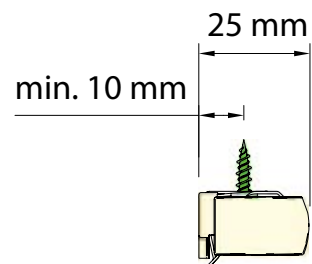

Väggmontage 40mm

Väggmontage 70mm

Takmontage

Kommer i senare version.

Kommer i senare version.

Väggmontage vid 20/25 mm väv

Väggmontage vid 32 mm väv

Takmontage vid 20/25 mm väv