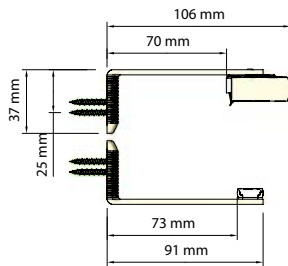

Väggmonterad vid 20/25mm

duette/plissé **FS1 & FS3, T1 & T3**

Vägg 40 vid 20/25mm väv

Vägg 40 vid 32mm väv

Vägg 70 vid 20/25mm väv

Vägg 70 vid 32mm väv

Takmontage vid 20/25mm väv

Takmontage vid 32mm väv