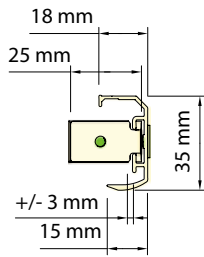

U-list (montagealternativ)