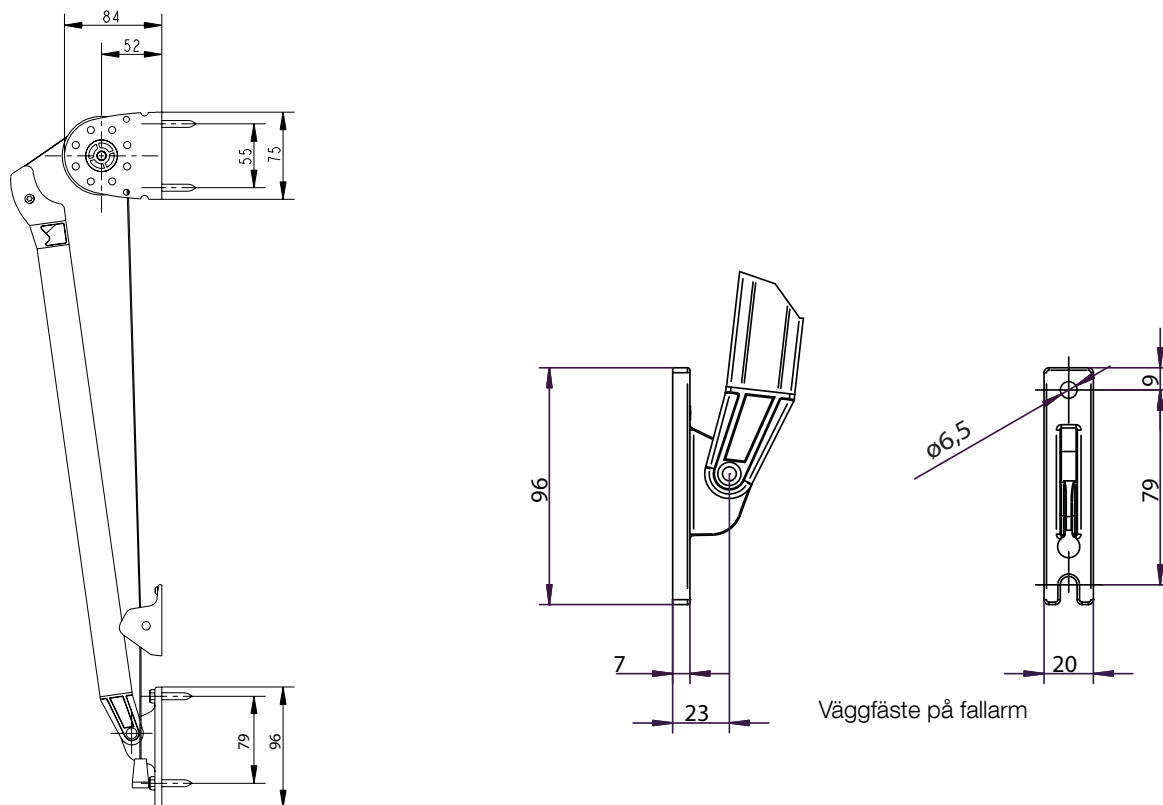

Sidovy F220 inkl. designfront.