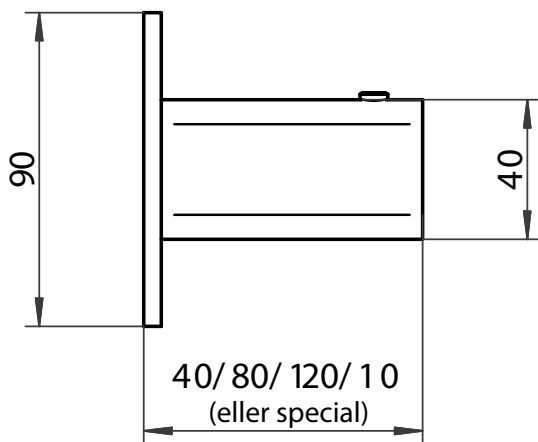

Avståndshållare