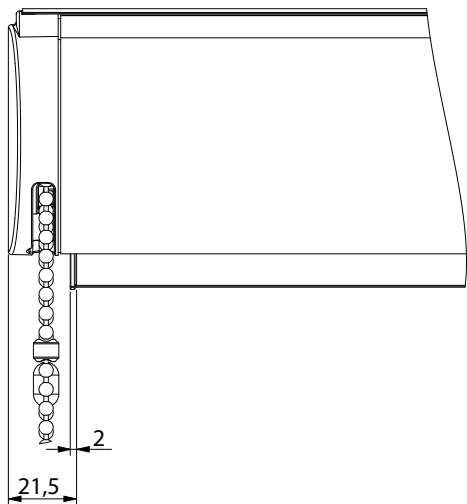

Vevreglage

Montagekonsoler

Clips för kassett och sidoprofil

Vevreglage - konsol kassett

Säkerhetskoppling

Dimensioner

Kulkedja

Kulkedja + mörkläggande