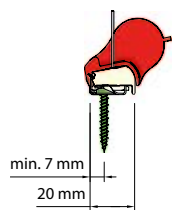

U-styrskena (tillval)

Klämfäste

duette/plissé **T2**

Väggmontage vid 20/25mm väv

Väggmontage vid 32mm väv

Takmontage vid 20/25mm väv

Klämfäste

Spännverktyg för list