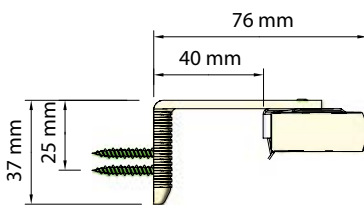

Vägg 40 vid 32mm väv