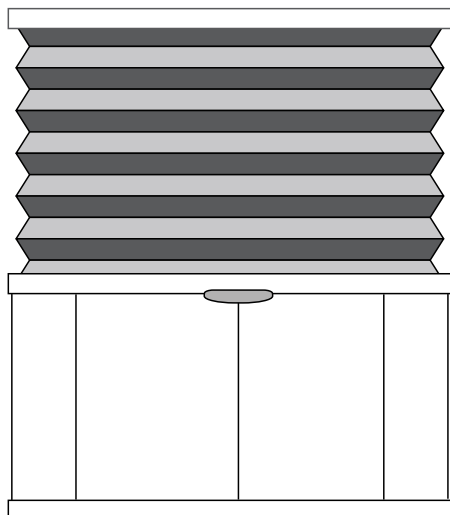

Reglagestav

Teleskop 1.6-3 m.
Fast 0.5-2 m.

i För byggmått se avsnitt "Invändiga Byggmått" på s. 74.

Kollektioner:

plafond/ StyRa® P1

Gardin som med fördel monteras mellan takstolar/bjälkar och regleras med dragstav.