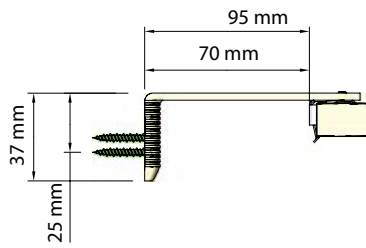

Vägg 70 vid 20/25mm väv