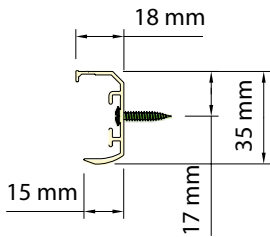

U-styrskena (tillval)

Klämfäste

duette/plissé **T2**

Väggmontage vid 20/25mm väv

Väggmontage vid 32mm väv

Takmontage vid 20/25mm väv

Klämfäste

Spännverktyg för list