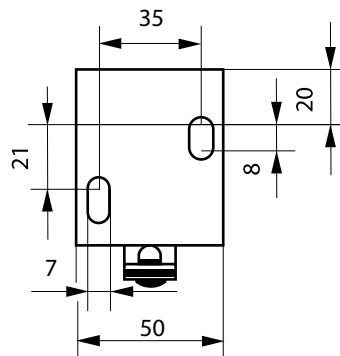

Skenhållare A