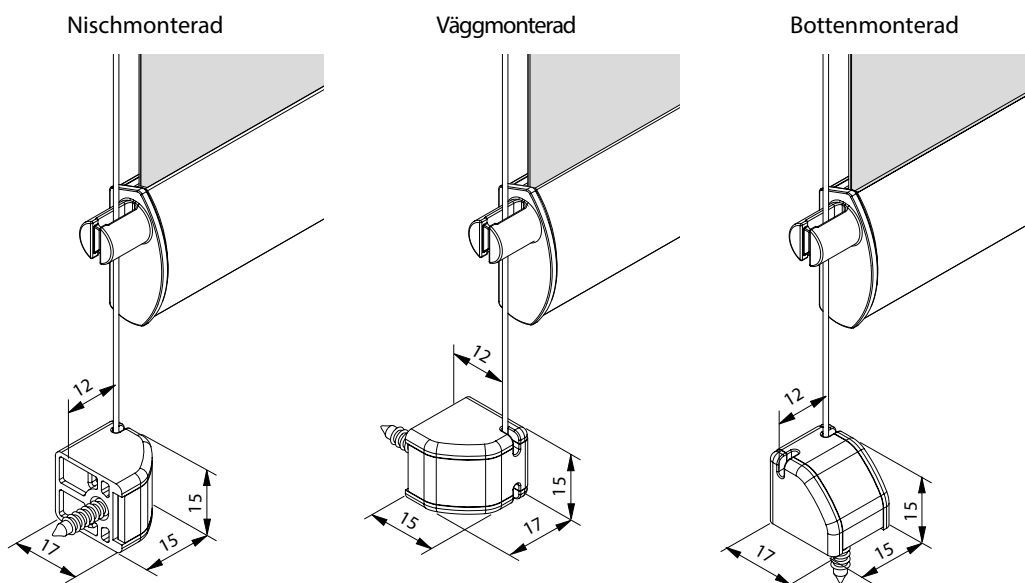

Wirestyrning