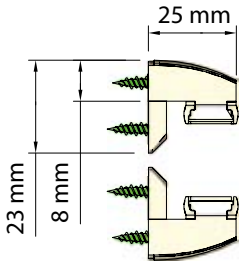

Väggsbeslag Design