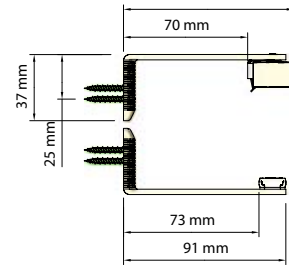

Väggmonterad vid 20/25mm

duette/plissé **FS1 & FS3, T1 & T3**

Vägg 40 vid 20/25mm väv

Vägg 40 vid 32mm väv

Vägg 70 vid 20/25mm väv

Vägg 70 vid 32mm väv

Takmontage vid 20/25mm väv

Takmontage vid 32mm väv