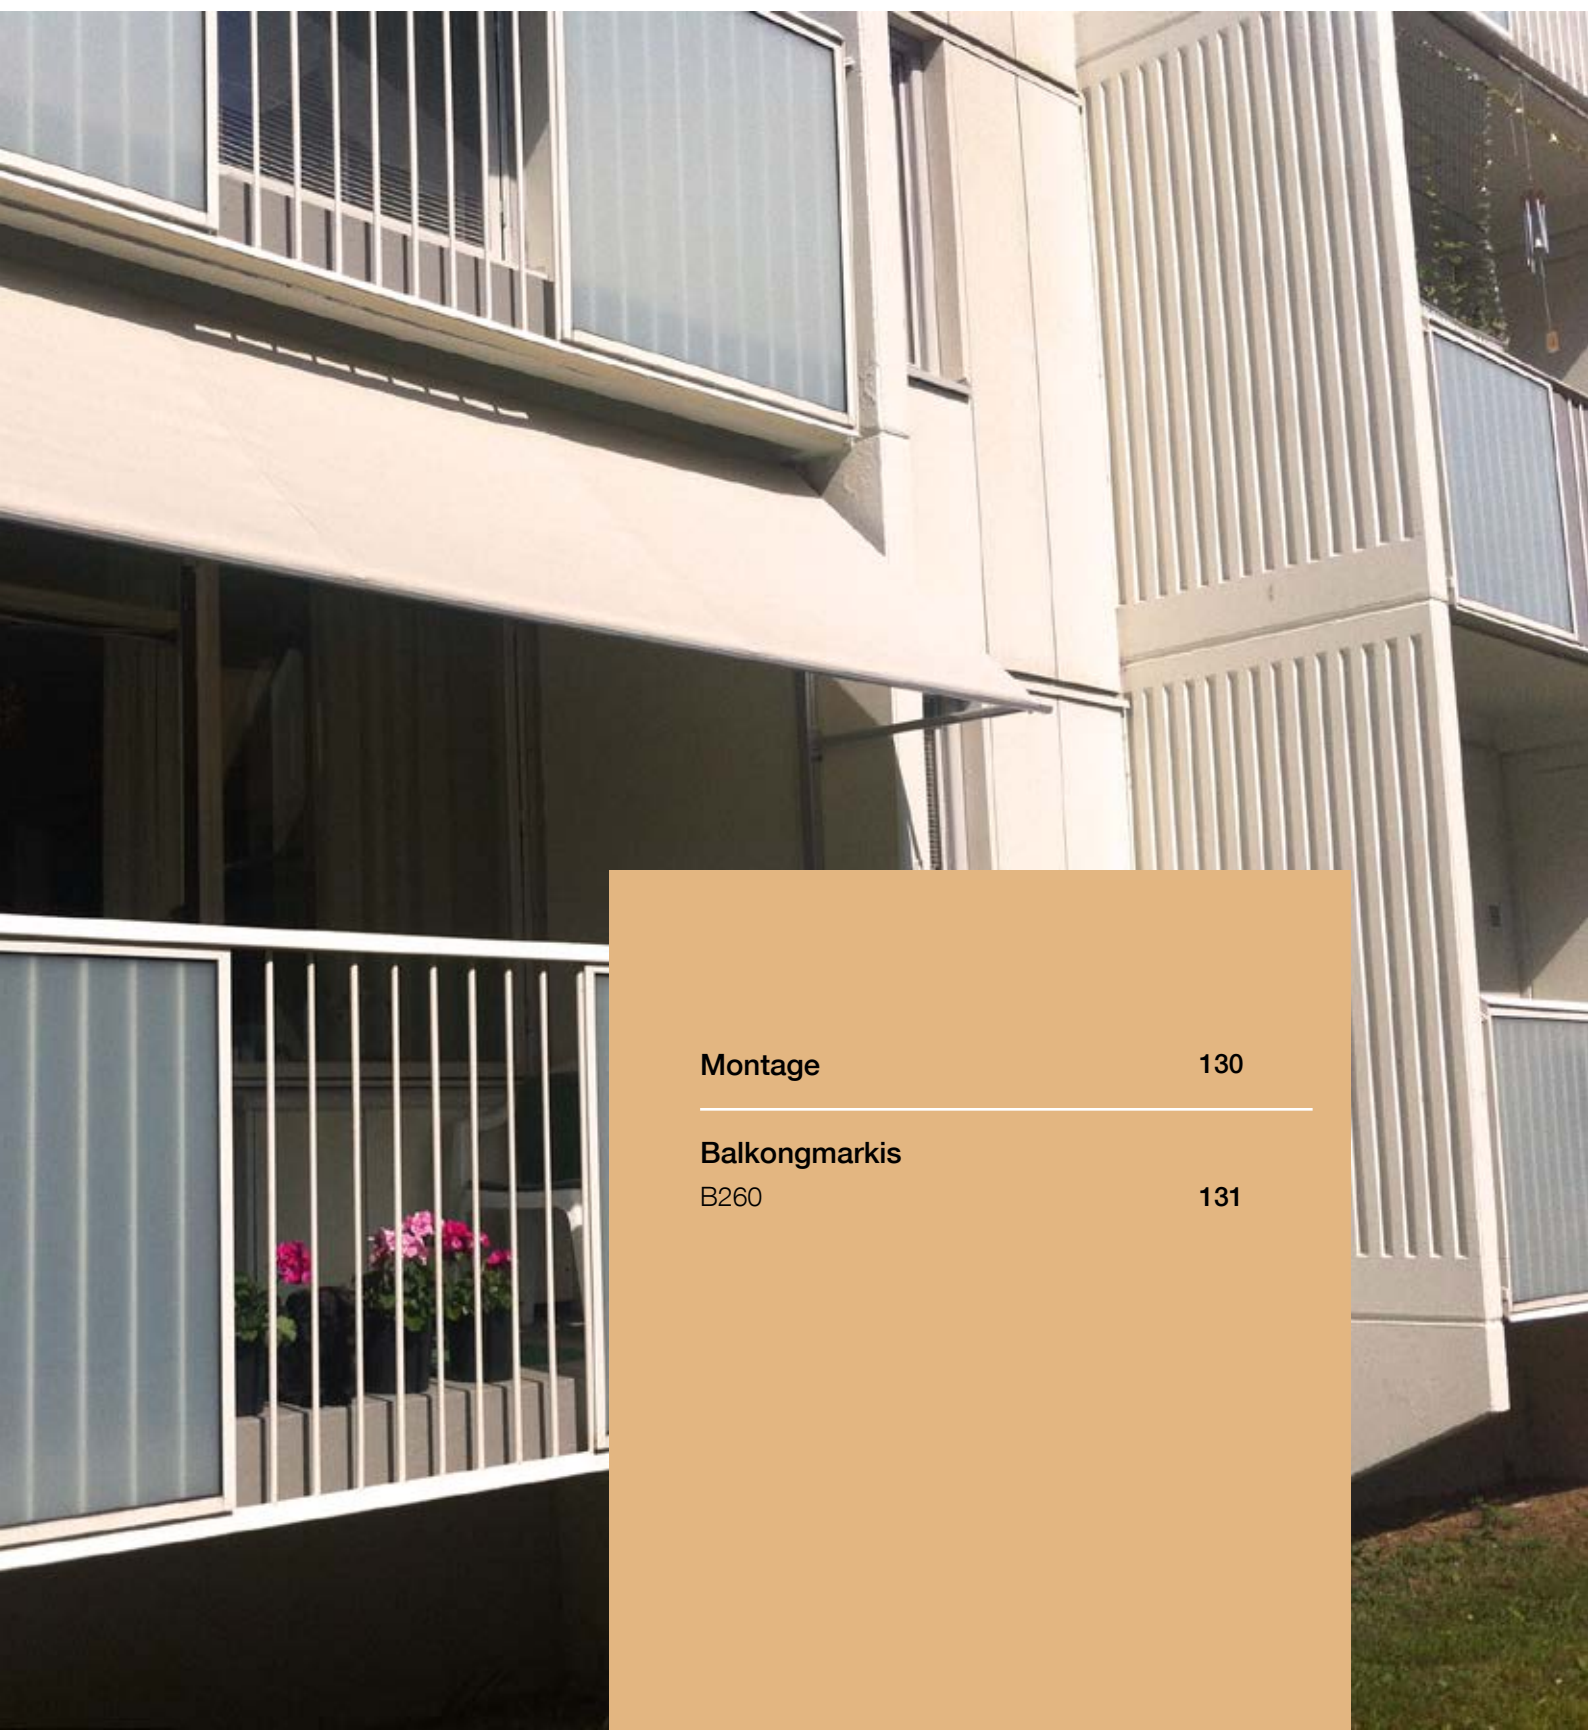

E2

F & G-MODELLER

F

G

Balkongmarkis

Skapa rumskänsla på balkongen

En balkongmarkis ger en skön skugga på balkongen. På köpet sänker man innetemperaturen med flera grader under sommaren. Markisen spänns enkelt upp mellan golv och tak, helt utan skruvhål.