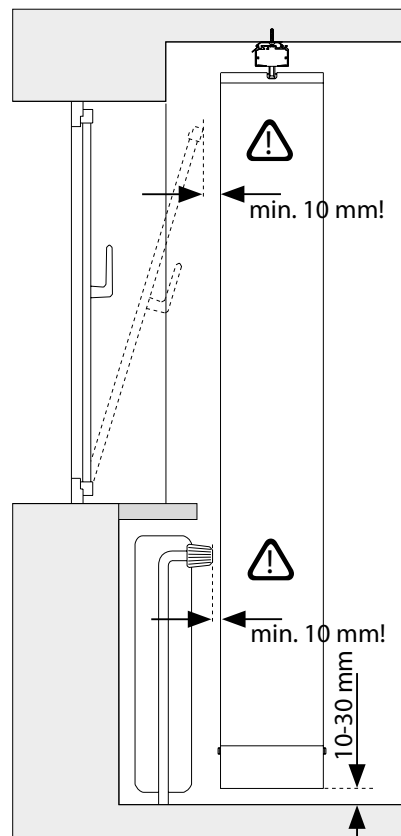

Att tänka på mått