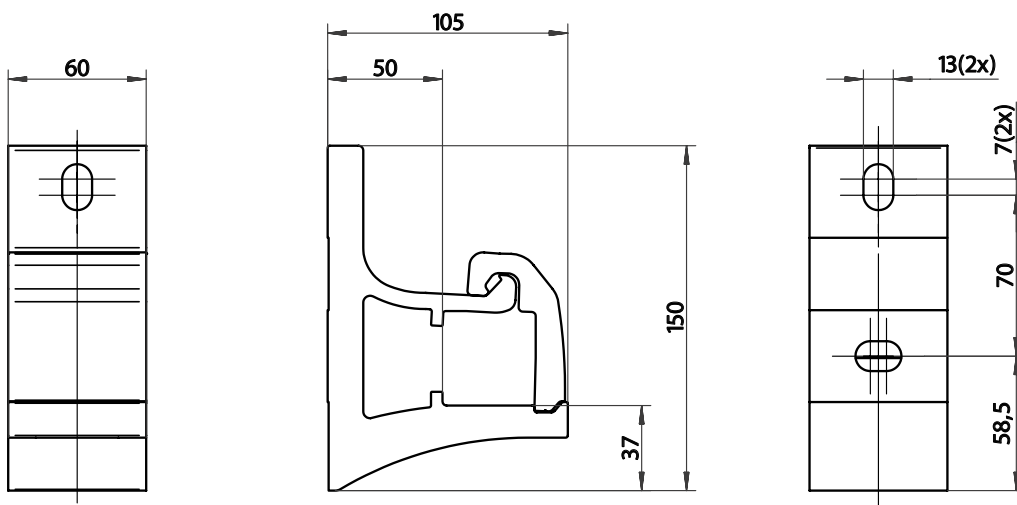

Sidovy T450 inkl. skyddstak

Sidovy T450 inkl. Rullgardinsfront + väggkonsol design

Sidovy T450 inkl. skyddstak och rullgardinsfront

Kombikonsol

Väggekonsol

Väggekonsol design

Sidovy T460 Std arm + väggkonsol design