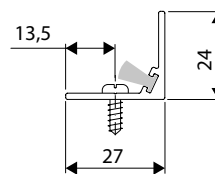

Wirestyrning

Montagekonsoler

Konsol kassett

Tillbehör

Täckvinkel (tillval)

Mörkläggande skena

Täcklist

Dimensioner