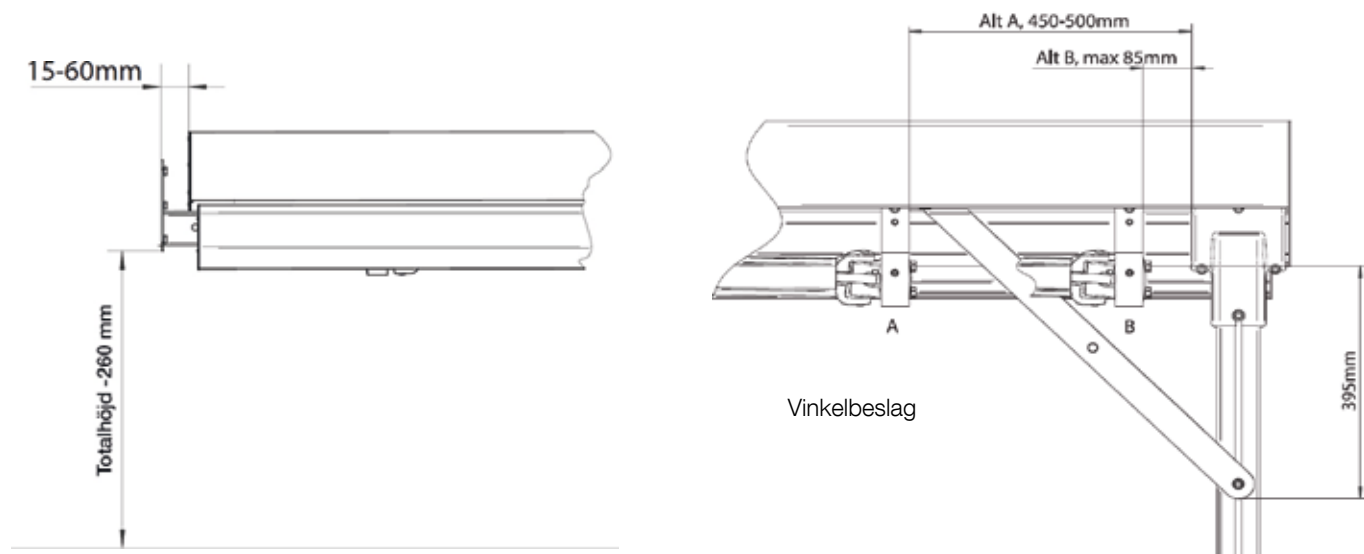

Väggmontage