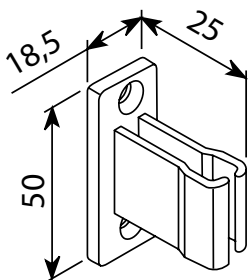

Vevreglage tillbehör

Vevhållare, standard