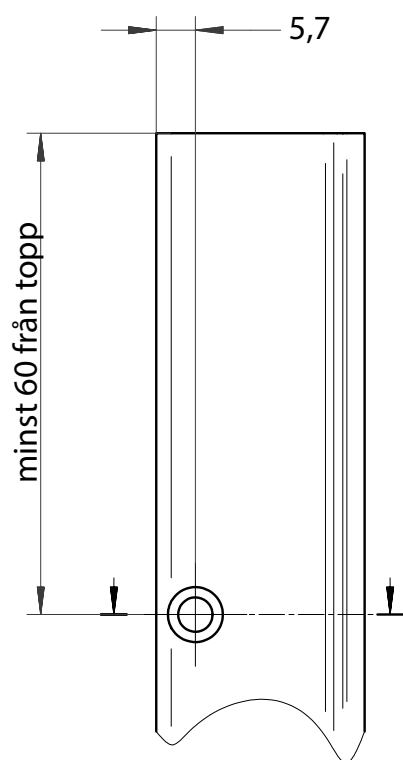

Frontvy sidoskena med borrhål

Sidoskena inkl. storlek på borrhålen

Frontvy Z360 4K

Sidovy Z360 4K

Frontvy sidoskena med borrhål

Sidoskena inkl. storlek på borrhålen

Sidovy Z460 Skruvskena (standard)

Sidovy Z460 Snäppskena