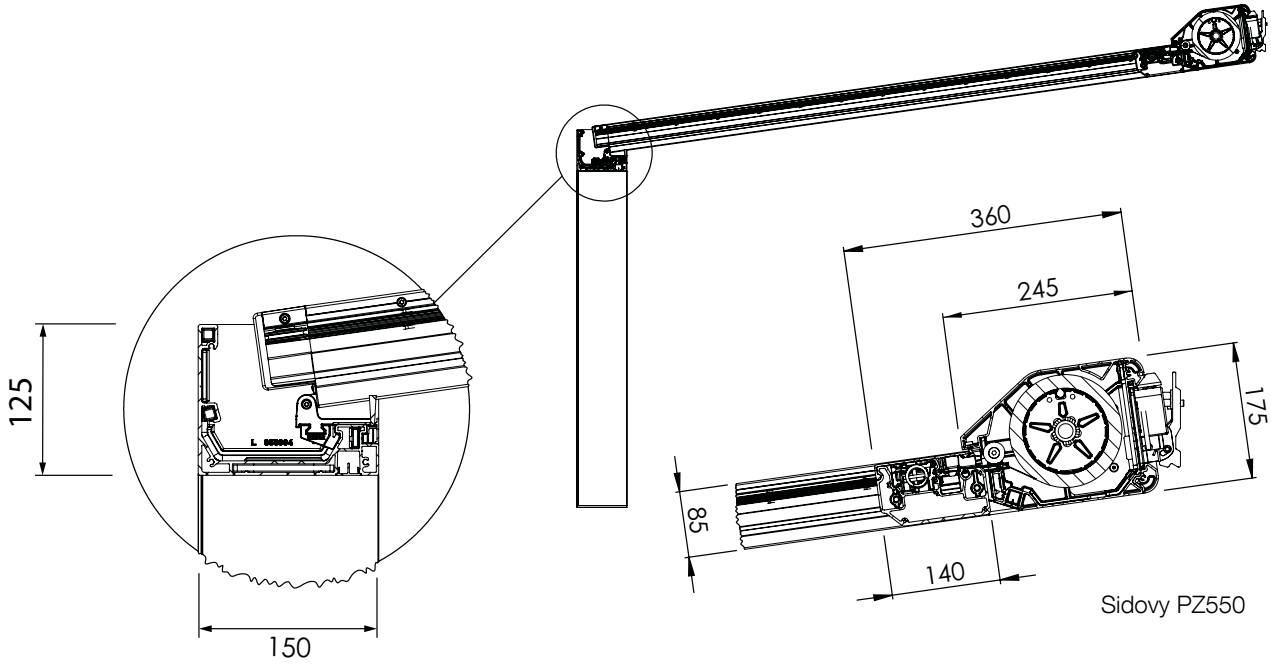

Sidovy PZ550