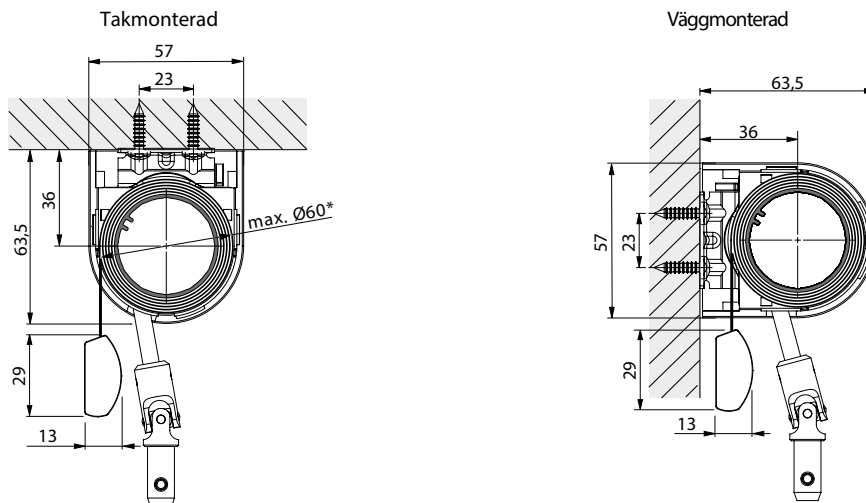

Säkerhetskoppling

Clips kassett

Dimensioner

Kul kedja

Mjukstängande/motor

Fördunklande

Montage med mounting brackets

Montage för vevreglage