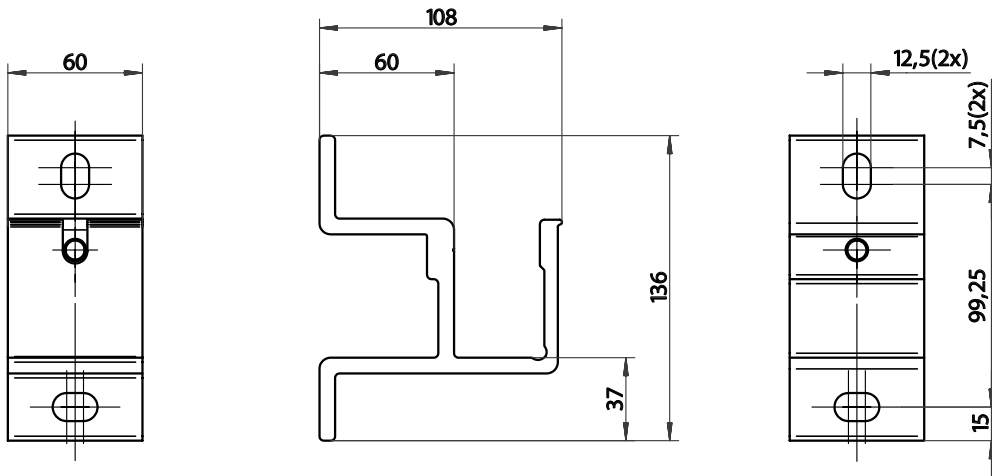

Sidovy T450 inkl. skyddstak

Sidovy T450 inkl. Rullgardinsfront + väggkonsol design

Sidovy T450 inkl. skyddstak och rullgardinsfront

Kombikonsol

Väggekonsol

Väggekonsol design

Sidovy T460 Std arm + väggkonsol design