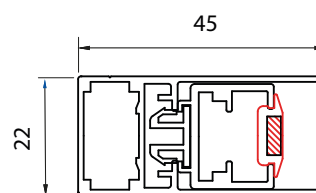

Sidovy

Kassett inkl. bottenlist

Sidoskena

insektsnät **DÖRR**

Bredd	Paketbredd
750 mm	105 mm
1000 mm	105 mm
1250 mm	113 mm
1500 mm	121 mm
1800 mm	131 mm
2400 mm	150 mm

Underlist

Sido/överlist

Magnetprofil