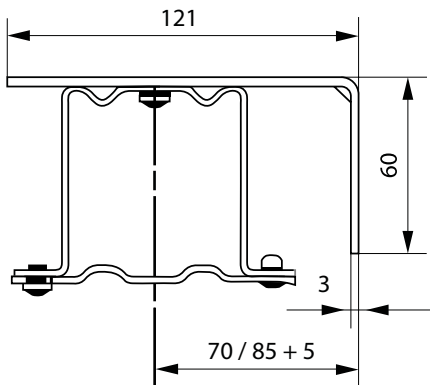

Kassetthållare Vagg