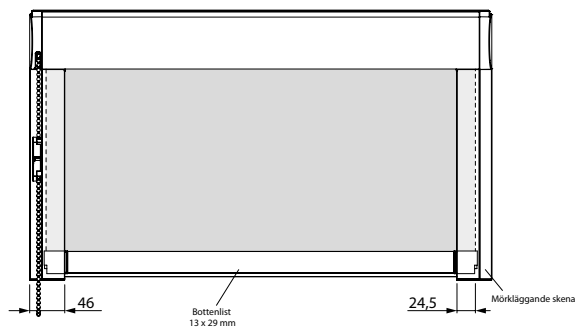

Vevreglage

Montagekonsoler

Clips för kassett och sidoprofil

Vevreglage - konsol kassett

Säkerhetskoppling

Dimensioner

Kulkedja

Kulkedja + mörkläggande