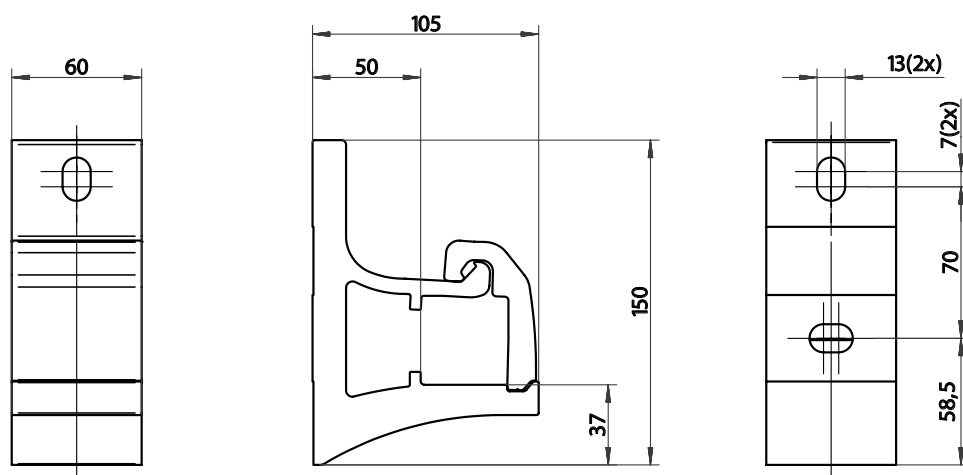

Väggekonsol design