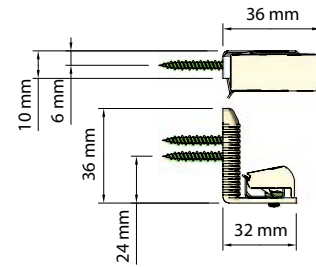

Takvinkel vid 32mm