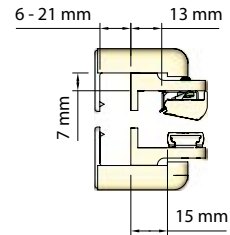

U-styrskena (tillval)

Klämfäste

duette/plissé **T2**

Väggmontage vid 20/25mm väv

Väggmontage vid 32mm väv

Takmontage vid 20/25mm väv

Klämfäste

Spännverktyg för list