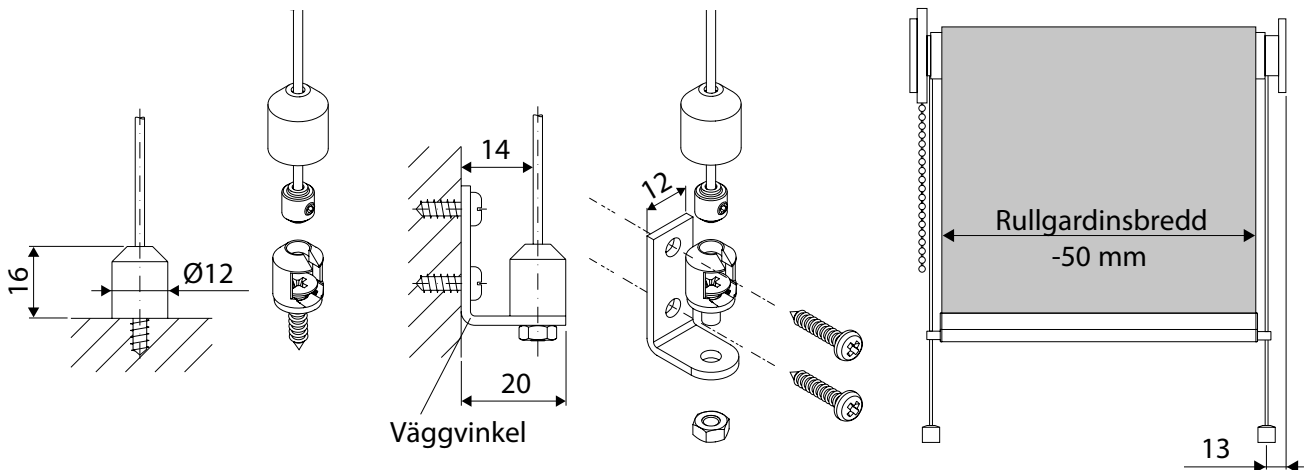

Wirestyrning