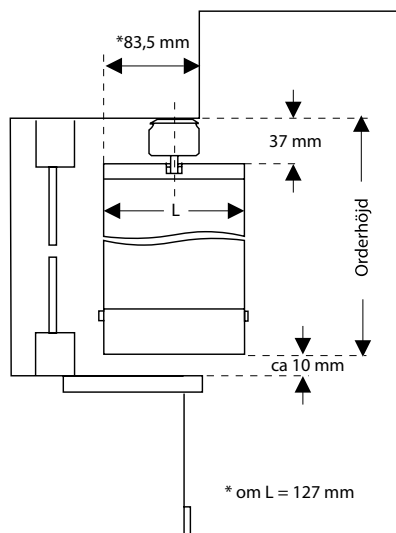

Nischmontage