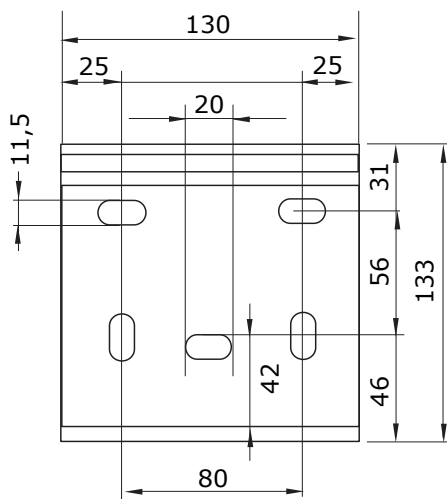

Sidovy T580 takmonterad

Vaggkonsol

Takkonsol

Sidovy T720 + väggkonsol

Sidovy T720 + takvinkel

Väggplatta (standard)

Väggplatta finns i 650 mm & 1040 mm

Sidovy DUO