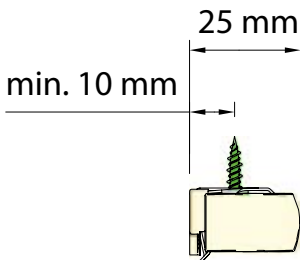

Takmontage vid 20/25mm väv