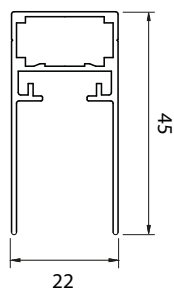

Sidovy

Kassett inkl. bottenlist

Sidoskena

insektsnät **DÖRR**

Bredd	Paketbredd
750 mm	105 mm
1000 mm	105 mm
1250 mm	113 mm
1500 mm	121 mm
1800 mm	131 mm
2400 mm	150 mm

Underlist

Sido/överlist

Magnetprofil