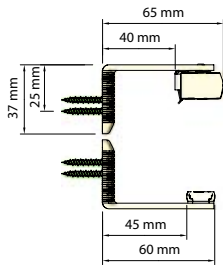

duette/plissé **FS1 & FS3, T1 & T3**

Vägg 40 vid 20/25mm väv