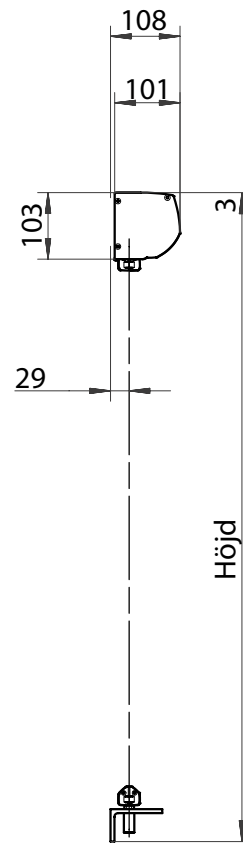

Sidovy S420