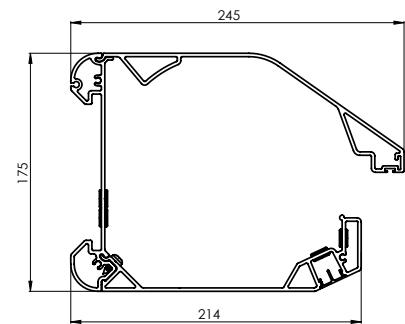

Kassettprofil