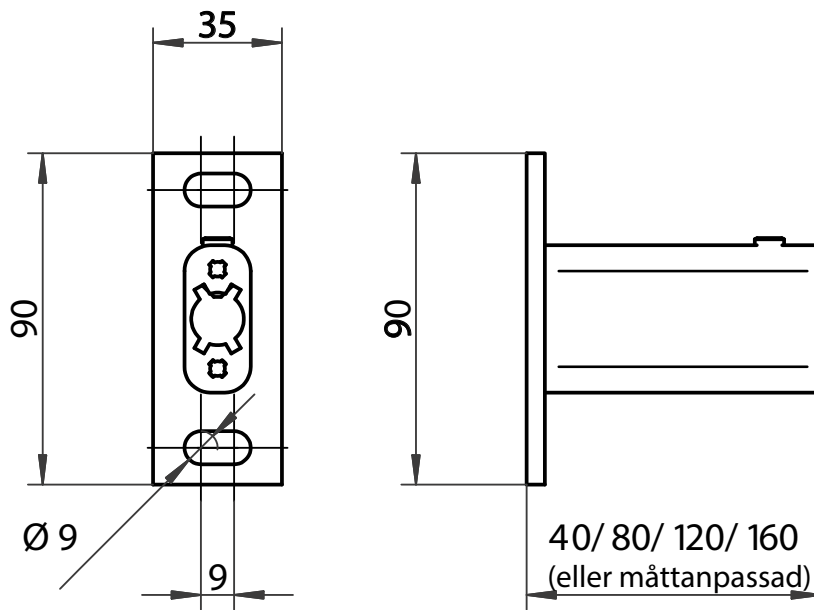

Avståndshållare