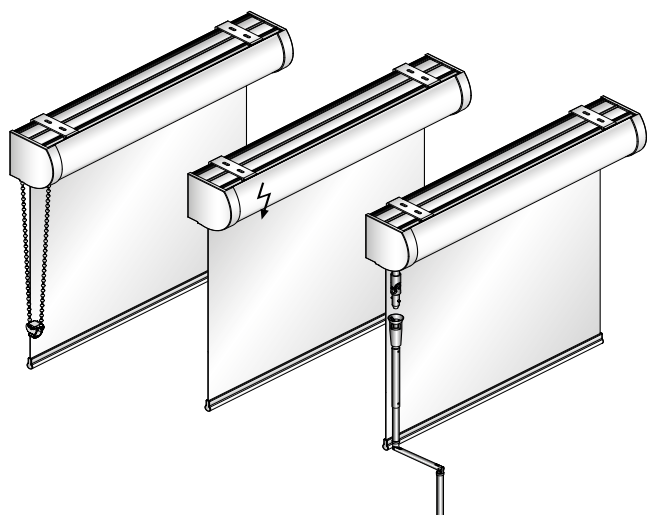

kassett/ **StyRa® Large**

Stor rullgardin med kassett.

Max bredd: 4000 mm   **Max höjd:** 4000 mm

Min bredd: 300* mm

* Vevreglage min bredd: 400 mm.

Motorstyrning min bredd: Se respektive motor.

Flera valmöjligheter	Skyddar väven	Kan göras barnsäker

Kassettfärger: Vit, svart, grå.

Bottenlist: Kupad, plan, rund, dold (ej mjukstängande).

Vävavdrag: Kulkedja: 50 mm. Motor: 51 mm. Vevreglage: 60 mm.

REGLAGEALTERNATIV

Kulkedja

Kulkedja i polyester. Finns i vit, svart, grå. Finns i längderna 300, 400 - 1500, 1750 - 2000 mm.

Vevreglage

Finns med löstagbar eller fast vev. Finns i längderna 100, 1500, 2000 mm.

Motorstyrning

Via fjärrkontroll, tryckknapp eller smartphone.

MONTAGEALTERNATIV

Väggmontage

Med medföljande montagebeslag (samma beslag för tak och väggmontage).

Takmontage

Med medföljande montagebeslag (samma beslag för tak och väggmontage).

TILLVAL

Kulkedja i metall

Finns i längderna 500, 750-2000 mm.

Säkerhetskoppling

Ej vid metallkedja.

Wirestyrning i sidorna

Lackering i speciallack

MOTORDRIFT

Somfy motorer

Sonessé 40 io 230 VAC
Min bredd: 610 mm.

Sonessé 40 RTS 230 VAC
Min bredd: 610 mm.

Sonessé 40 Std 230 VAC
Min bredd: 570 mm.

Becker motorer

Norden Radio 230 VAC
Min bredd: 610 mm.

Norden Std 230 VAC
Min bredd: 610 mm.

Sändare

Sändare Somfy io s. 240.

Sändare Somfy RTS s. 242.

Sändare Becker Radio s. 244.

i För byggmått se avsnitt "Invändiga Byggmått" på s. 74.