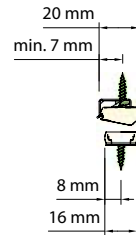

U-styrskena (tillval)

Klämfäste

duette/plissé **T2**

Väggmontage vid 20/25mm väv

Väggmontage vid 32mm väv

Takmontage vid 20/25mm väv

Klämfäste

Spännverktyg för list