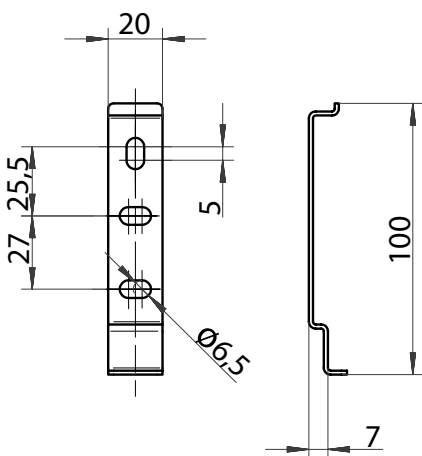

Väggkonsol för kassett