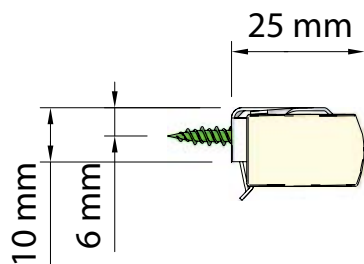

Väggmontage 40mm

Väggmontage 70mm

Takmontage

Kommer i senare version.

Kommer i senare version.

Väggmontage vid 20/25 mm väv

Väggmontage vid 32 mm väv

Takmontage vid 20/25 mm väv