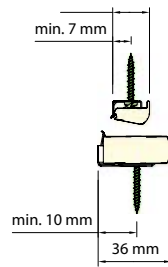

Nisch vid 32mm