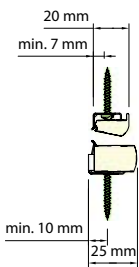

Nisch vid 20/25 mm