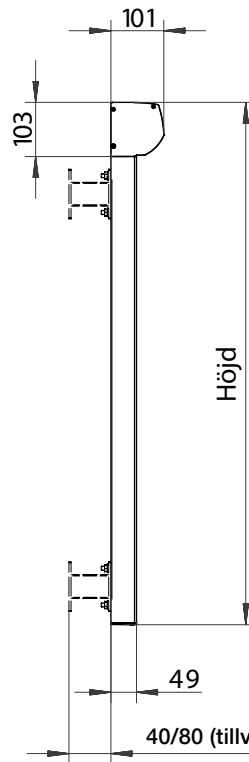

Frontvy sidoskena med borrhål

Sidoskena inkl. storlek på borrhålen

Frontvy Z360 4K

Sidovy Z360 4K

Frontvy sidoskena med borrhål

Sidoskena inkl. storlek på borrhålen

Sidovy Z460 Skruvskena (standard)

Sidovy Z460 Snäppskena