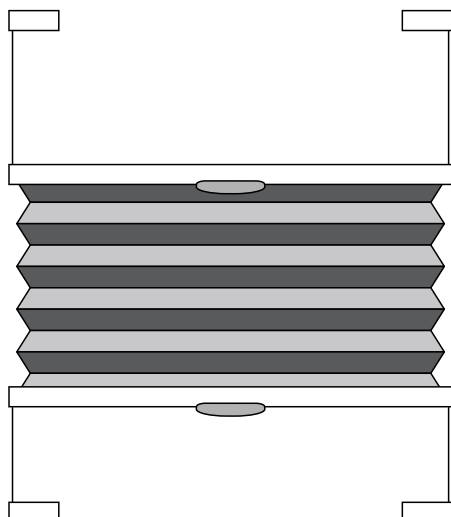

förspänd, lösa lister/ **StyRa® FS2**

Gardin som regleras med handtag på över- och underlisten. Linorna som håller produkten uppe är förspända efter beställningsmålet.

Max bredd: 1500 mm

Max höjd: 2300 mm