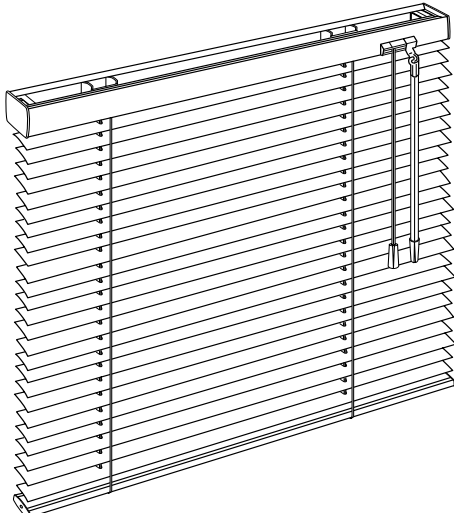

frihängande/ StyRa® Persienn

Frihängande persienn som monteras på fönsterbågen, i vägg eller i tak.

Max bredd: 3000* mm   **Max höjd:** 3000 mm

Min bredd: 153 mm

*Max yta 8 m².

Flexibelt ljusinsläpp	52 olika färger	Kan göras barnsäker

Lamellfärger: 0245 (vit) är standard, ytterligare 52 kulörer finns.

Listfärger: 0245 (vit) är standard, ytterligare 15 kulörer kan helmatchas med lamellfärg mot tillägg.

Linfärger: Vit är standard, matchas mot lamellfärg vid önskan.

REGLAGEALTERNATIV

Ändrulle

Ögla

Skyline

Vinklar lamellen via en trekantig plexistav. Finns i längderna 150, 250, 400, 500, 700, 900, 1100 mm.

MONTAGEALTERNATIV

Väggmontage

Med väggbeslag.

Takmontage

Med takbeslag.

Bågnisch

Med speciella gavelbeslag.

Nischmontage

TILLVAL

Gavelbeslag

Ett kombinerat upphängnings- och linstyrningsbeslag lämpad för moderna fönster.

Säkerhetskoppling

Vid kulkedjereglage.

NoHole

En speciell lamell där hålen i lamellen inte sitter centrerat. I stängt läge syns inga hål.

i För byggmått se avsnitt "Invändiga Byggmått" på s. 74.