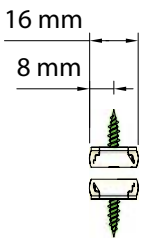

Tak / standardmontage