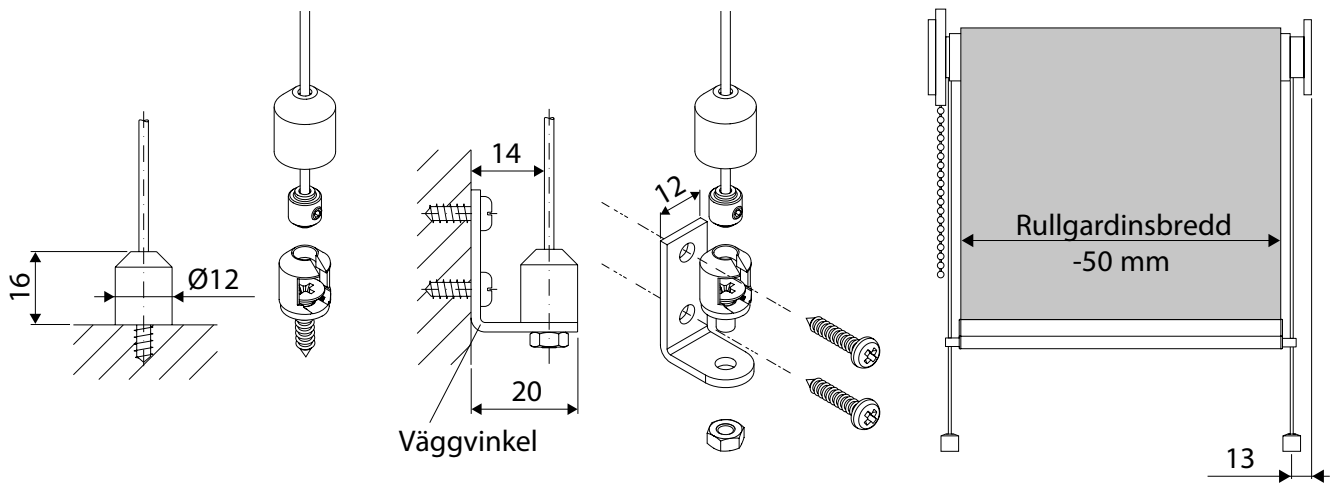

Wirestyrning