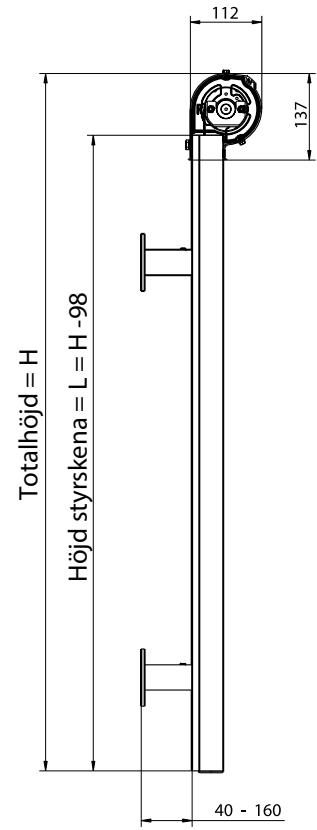

Sidovy S720