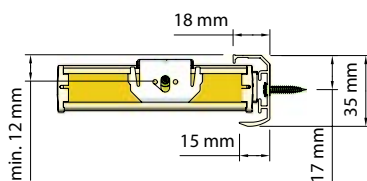

U-styrskena (tillval)