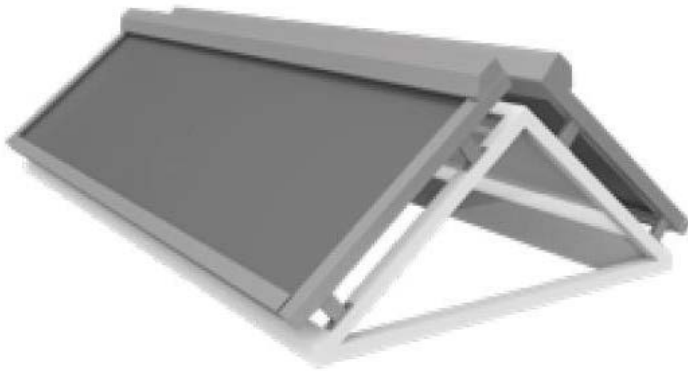

takzip/ StyRa® TZ330

En takzip med zipeteknik i sidorna som monteras över eller under takfönster.

Total bredd: 10000* mm   **Max höjd:** 3500 mm
Min bredd: 850 mm   **Min höjd:** 850 mm

*Max bredd vid olika antal enheter: Se tabell nedan.

Effektivt solskydd	Sänker temperaturen	Alltid spänt tyg

Profilfärger: Valfri RAL-kulör.

REGLAGEALTERNATIV

Motorstyrning

Med fjärrkontroll, smartphone eller med automatik.

MONTAGEALTERNATIV

Diktmontage

För montage direkt på tak eller annan slät yta.

Nischmontage

För montage ut i nisch på både utsida och insida.

Avståndshållare

För montage med avståndshållare som sitter på styrskenorna.

Se nästa sida för möjliga riktningar som man kan montera och reglera denna produkt.

TILLVAL

Seriekoppling

Upp till 4 enheter och max 35 m².

MOTORDRIFT

Somfy Sunea io

230V Radiomotor med mjukstängande möjlighet. Styrning & sändare se s. 240 för Somfy io.

Somfy Orea WT

230V trådbunden motor med mjukstängande möjlighet.

Max bredd vid olika antal enheter:

1 Enhet:	3000 mm
2 Enheter:	6000 mm
3 Enheter:	8000 mm
4 Enheter:	10000 mm