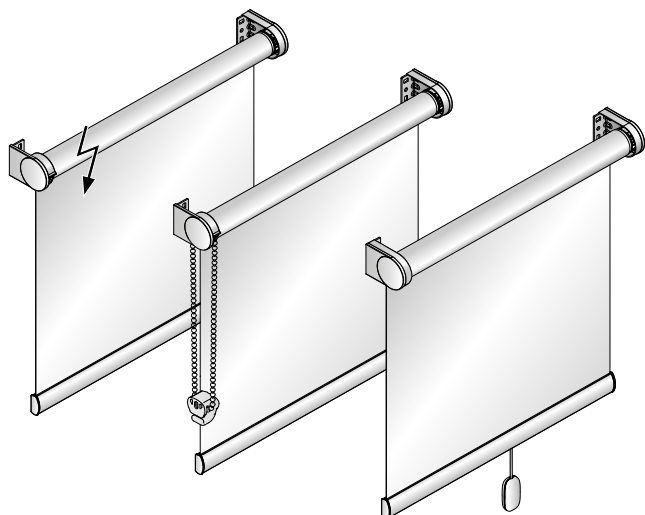

öppen/ StyRa® Small

Liten rullgardin i öppet utförande.

Max bredd: 1800 mm **Max höjd:** 2500* mm

Min bredd: 300** mm

* Mjukstängning min bredd: 650 mm, max höjd: 2000 mm.

** Motorstyrning min bredd: Se respektive motor.