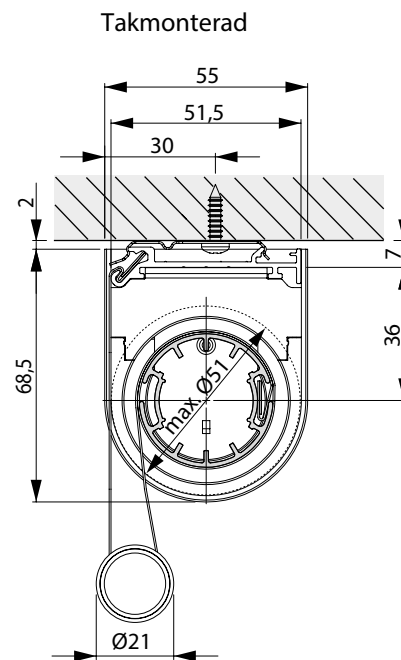

Montage

Clips montageskena