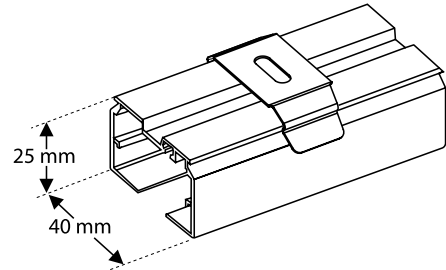

Takmontage med takbeslag