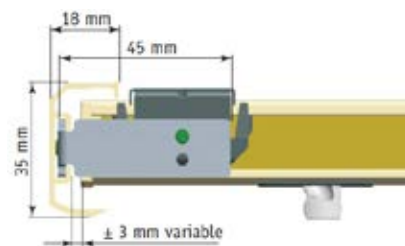

U-list L1+L3+M1 20/25