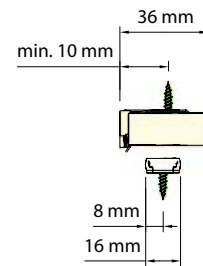

Takmontage vid 32mm väv