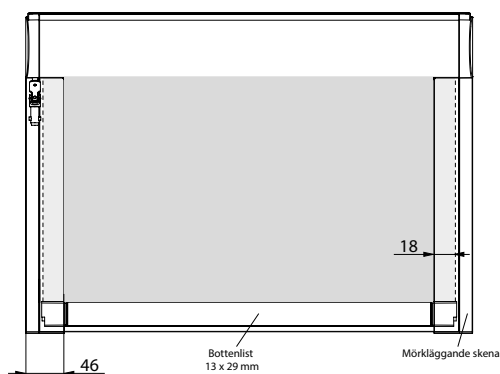

Vevreglage + mörkläggande