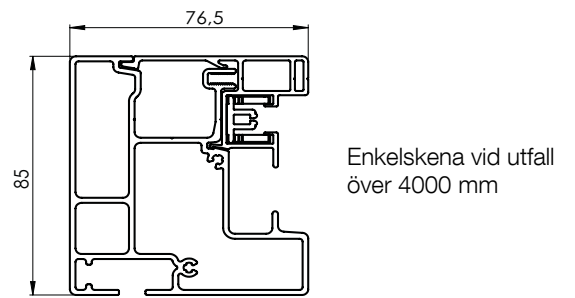

Dubbel styrskena