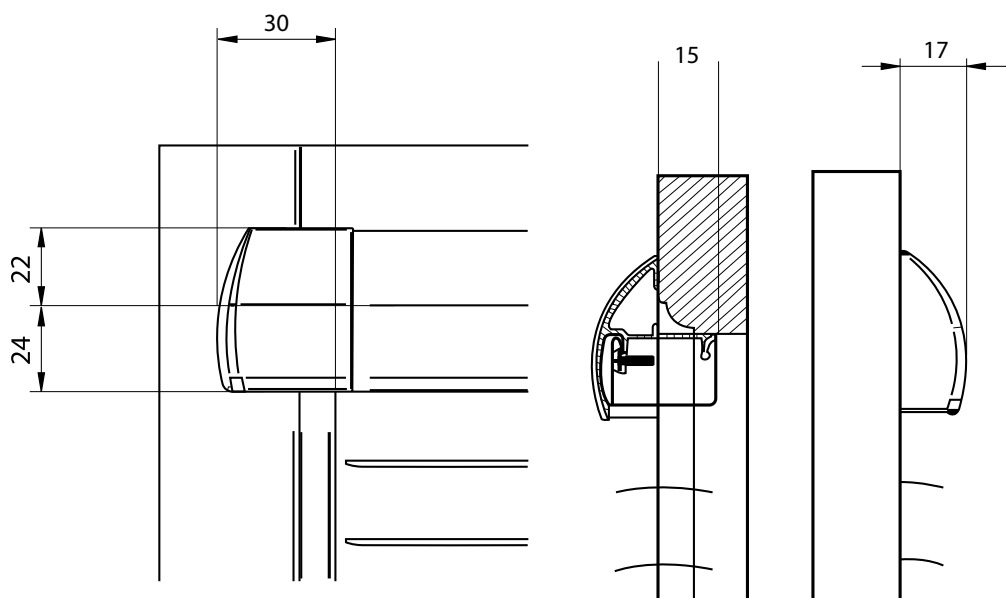

Kassett inkl. bottenlist

Sidoskena

Byggmått