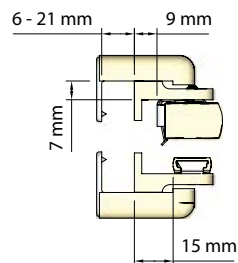

duette/plissé **FS1 & FS3, T1 & T3**

Klämfäste