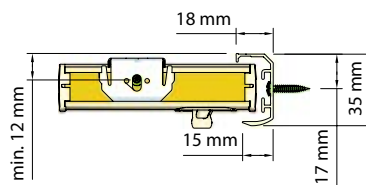

Vägg 40 vid 20/25mm väv

Vägg 40 vid 32mm väv

Vägg 70 vid 20/25mm väv

Vägg 70 vid 32mm väv

Takmontage vid 20/25mm väv

Takmontage vid 32mm väv

U-list (montagealternativ)

U-styrskena (tillval)