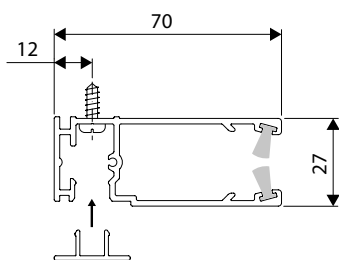

Wirestyrning

Montagekonsoler

Konsol kassett

Tillbehör

Täckvinkel (tillval)

Mörkläggande skena

Täcklist

Dimensioner