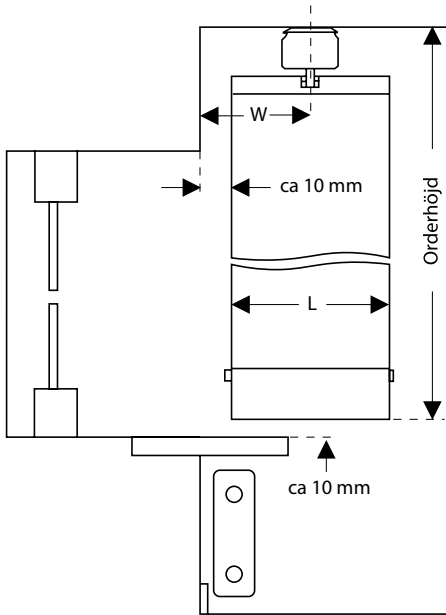

Takmontage mot fönsterbräda