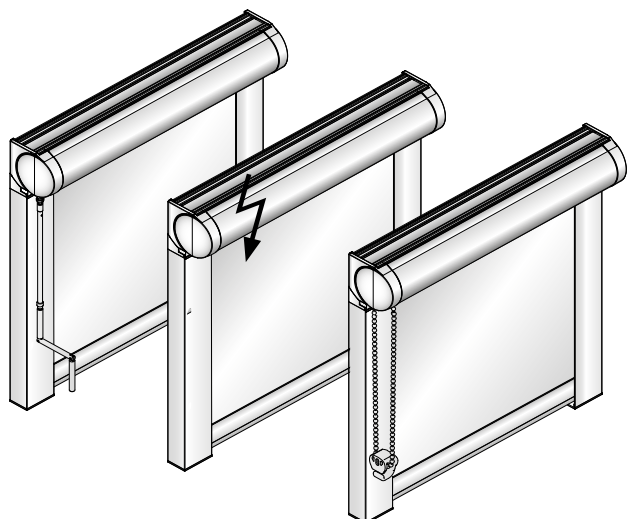

i För byggmått se avsnitt "Invändiga Byggmått" på s. 74.

mörkläggande/ **StyRa® Medium**

En lite större rullgardin med kassett och mörkläggande sidoskenor.

Max bredd: 3000 mm **Max höjd:** 3000 mm

Min bredd: 300* mm