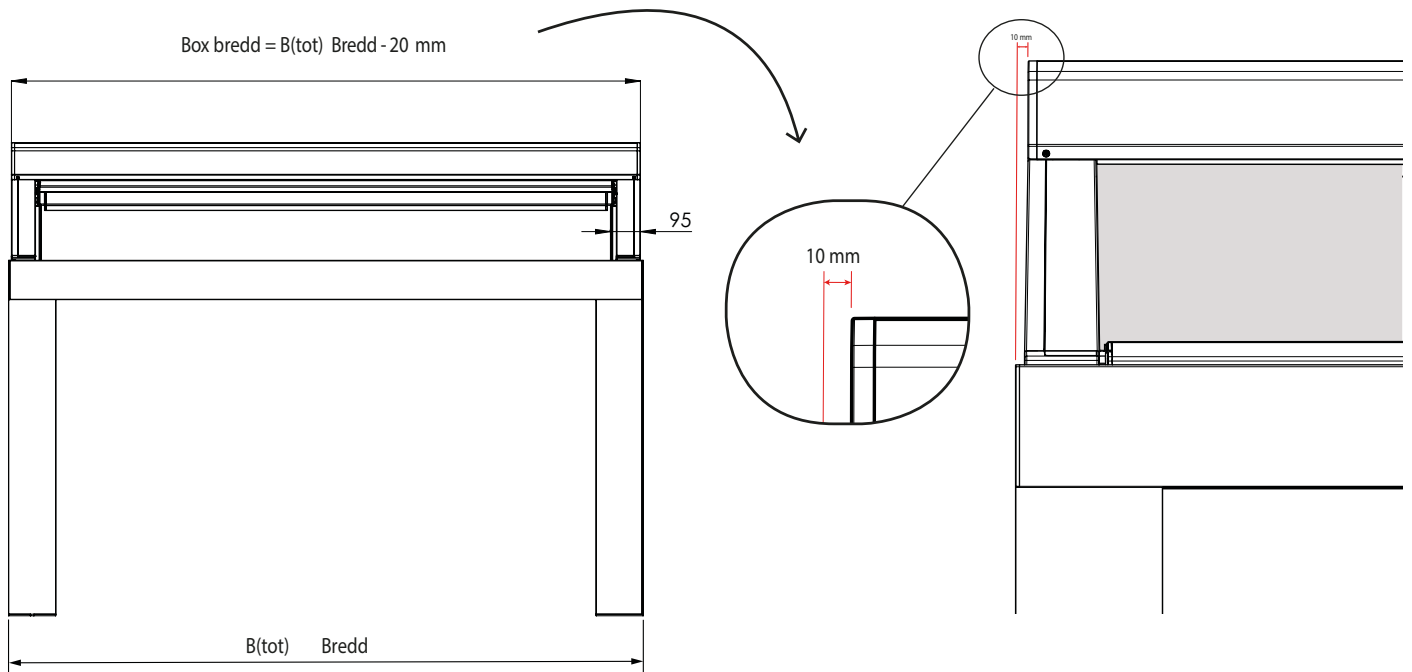

Frontvy PZ550