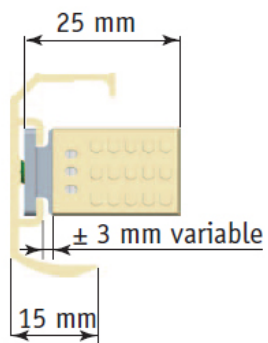

U-list FS1+FS2+FS3 20/25mm