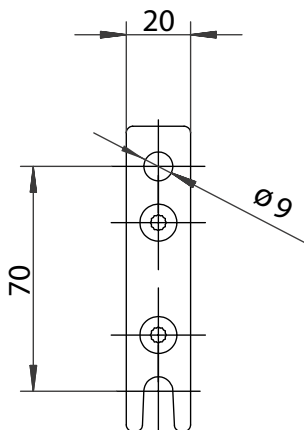

Avståndshållare (tillval)