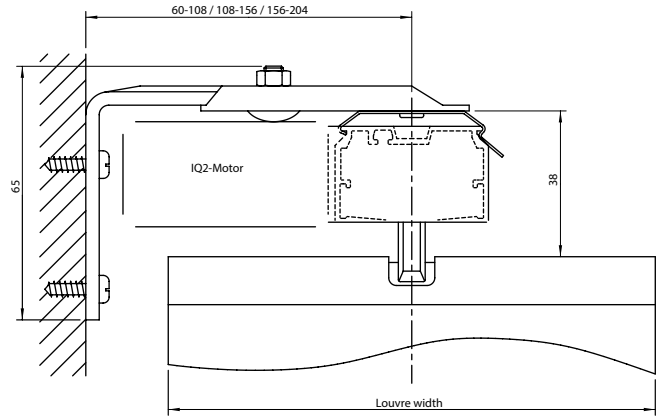

Väggmontage med motor