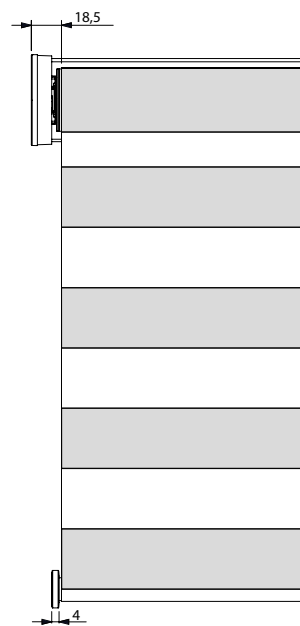

Säkerhetskoppling

Dimensioner

Kulkedja

Motor