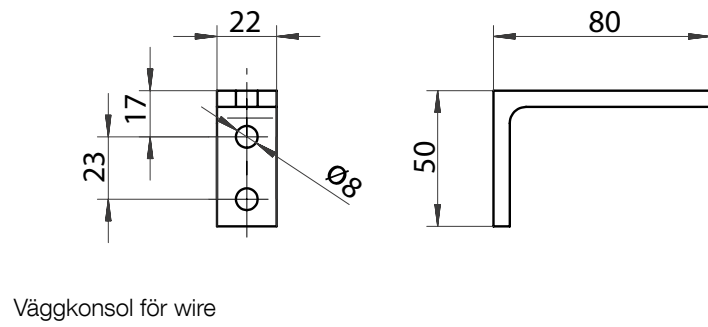

Väggkonsol för wire