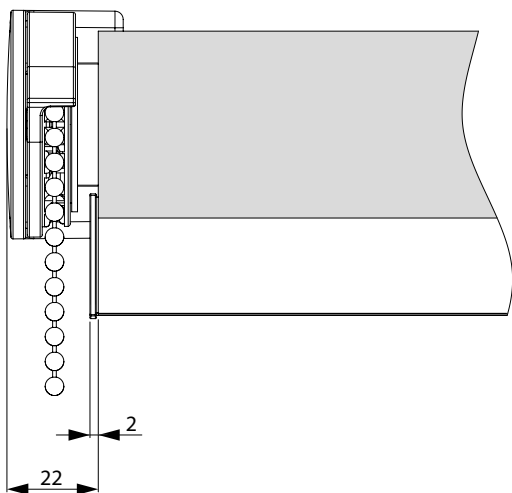

Dimensioner

Kulkedja