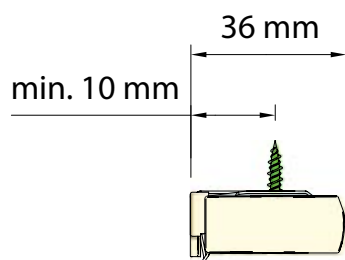

Väggmontage vid 32 mm väv