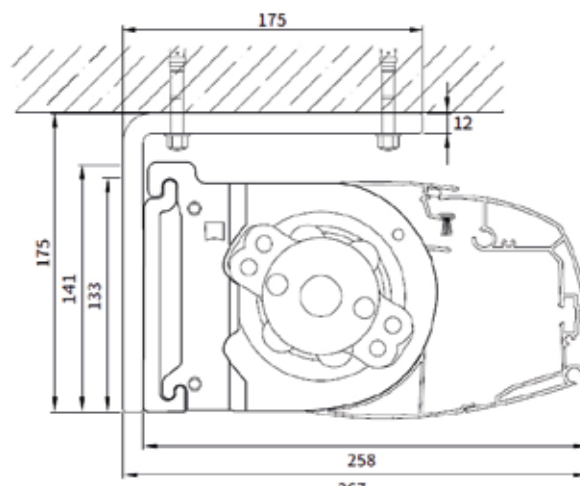

Sidovy T580 takmonterad

Vaggkonsol

Takkonsol

Sidovy T720 + väggkonsol

Sidovy T720 + takvinkel

Väggplatta (standard)

Väggplatta finns i 650 mm & 1040 mm

Sidovy DUO