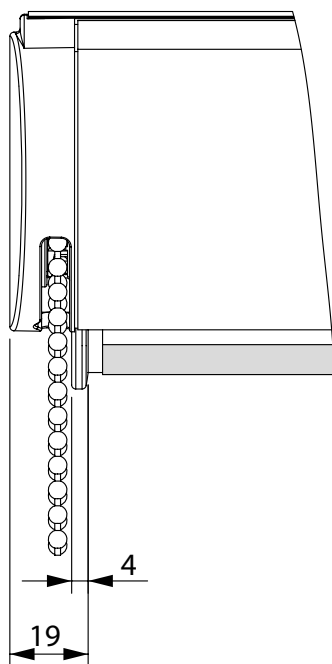

Dimensioner

Kulkedja