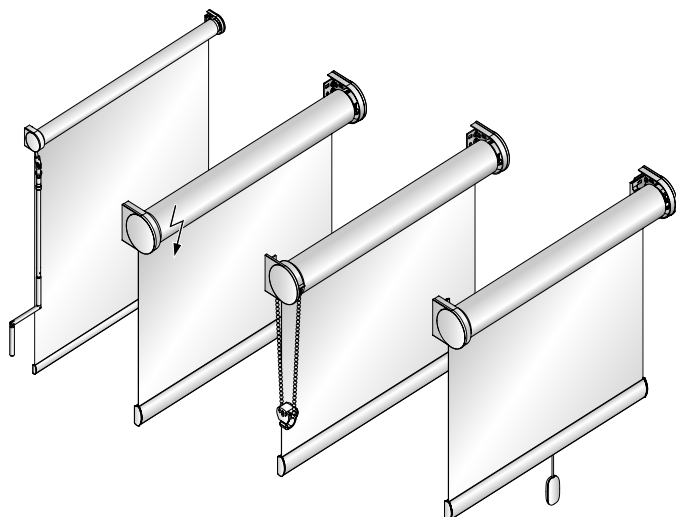

öppen/ StyRa® Medium

En lite större rullgardin i öppet utförande.

Max bredd: 3000 mm **Max höjd:** 3000* mm

Min bredd: 300** mm

*Mjukstängning min bredd: 650 mm, max höjd: 2000 mm. ** Vevreglage min bredd: 450 mm. Motorstyrning min bredd: Se respektive motor.