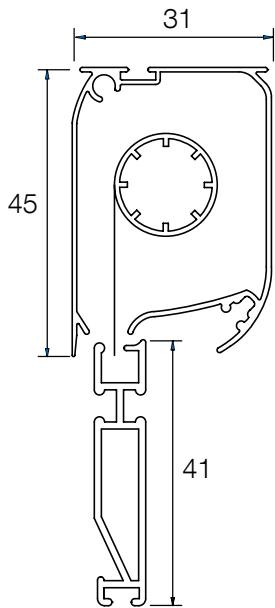

Sidovy

Kassett inkl. bottenlist

Sidoskena

insektsnät **DÖRR**

Bredd	Paketbredd
750 mm	105 mm
1000 mm	105 mm
1250 mm	113 mm
1500 mm	121 mm
1800 mm	131 mm
2400 mm	150 mm

Underlist

Sido/överlist

Magnetprofil