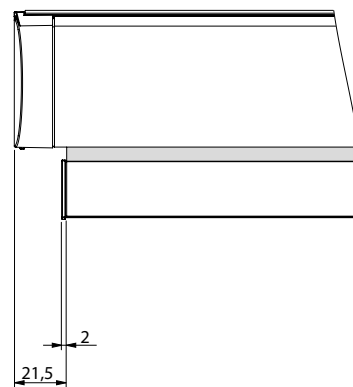

Säkerhetskoppling

Clips kassett

Dimensioner

Kul kedja

Mjukstängande/motor

Fördunklande

Montage med mounting brackets

Montage för vevreglage