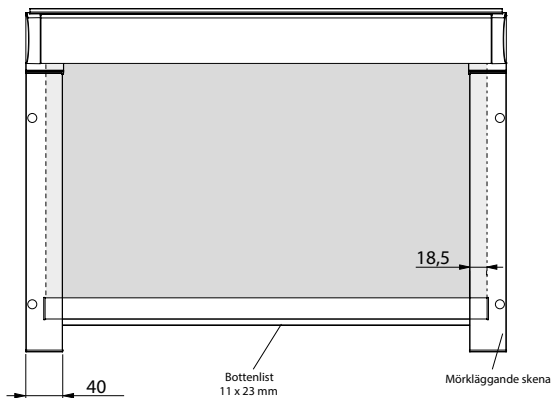

Fördunklande