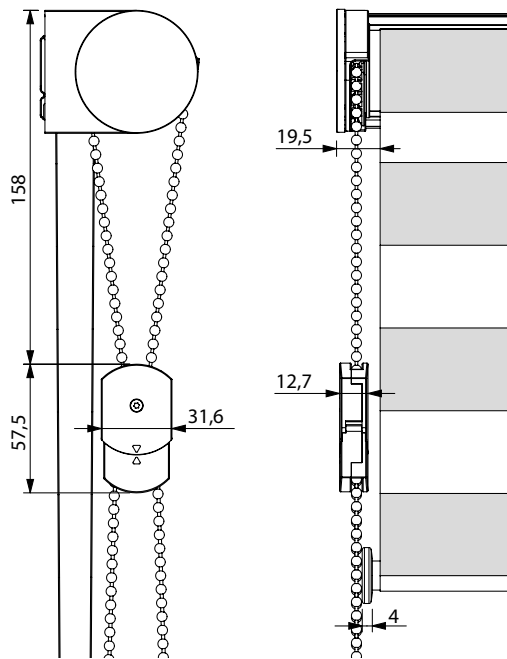

Säkerhetskoppling