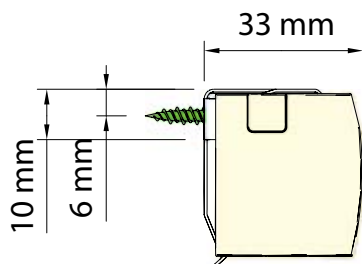

Väggmontage