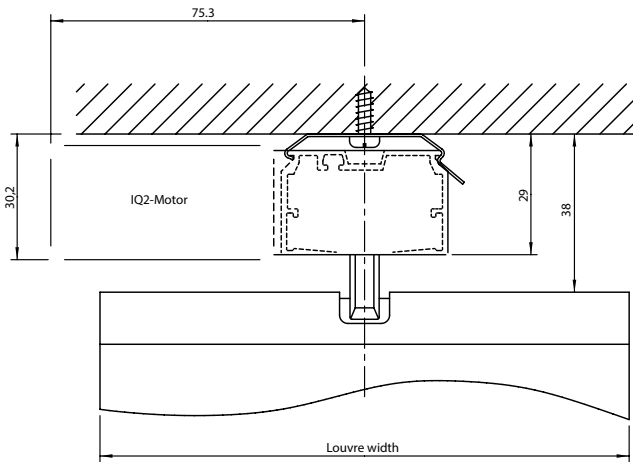

Takmontage med motor