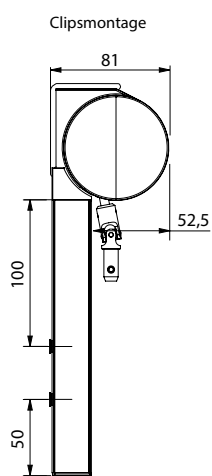

Vevreglage