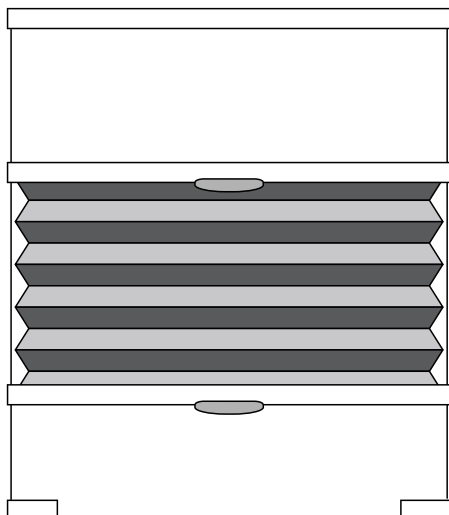

Reglagestav

Teleskop 1.6-3 m.
Fast 0.5-2 m.

i För byggmått se avsnitt "Invändiga Byggmått" på s. 74.

Kollektioner:

takfönster, lösa lister/ **StyRa® T2**

Gardin som regleras med handtag på över- och underlisten. Linorna som håller produkten uppe är förspända efter beställningsmålet.