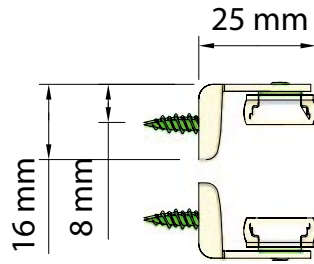

Vägg Dikt

duette/plissé **T2**