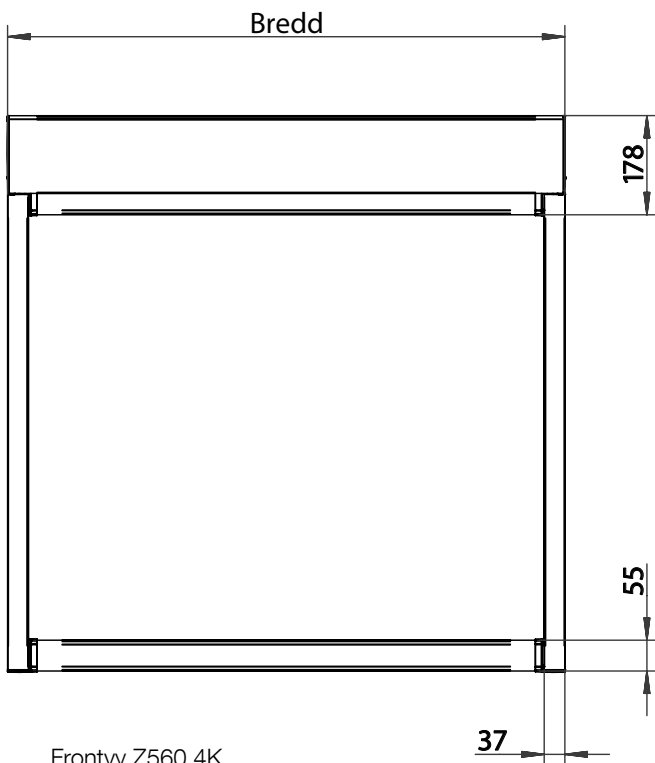

Avståndshållare (tillval)

Avståndshållare (a) / skruv (b)
centrum från markisens ytterkant.