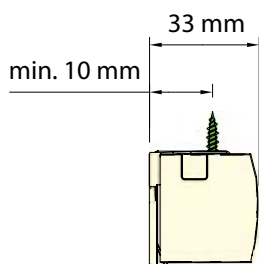

Takmontage

Kommer i senare version.