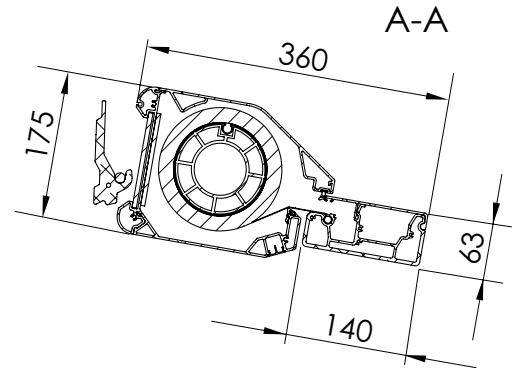

Dubbel styrskena