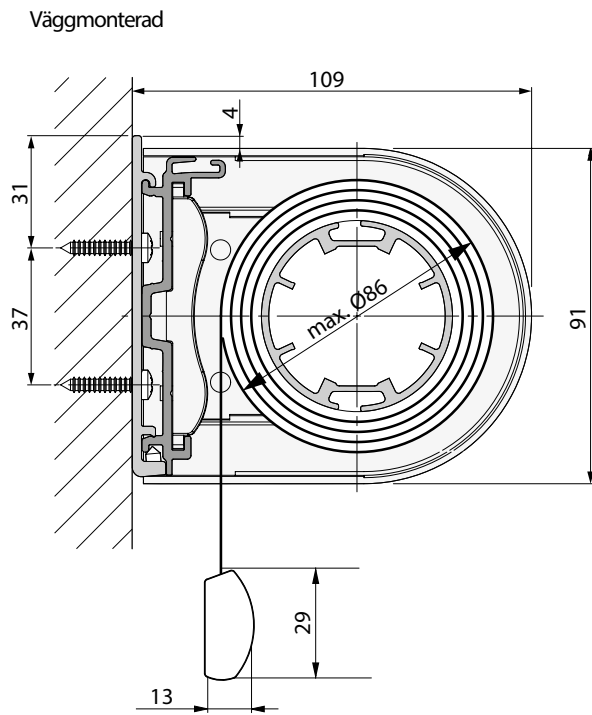

Montage

Takmonterad

Montagekonsoler

Konsol Montageskena

Wirestyrning