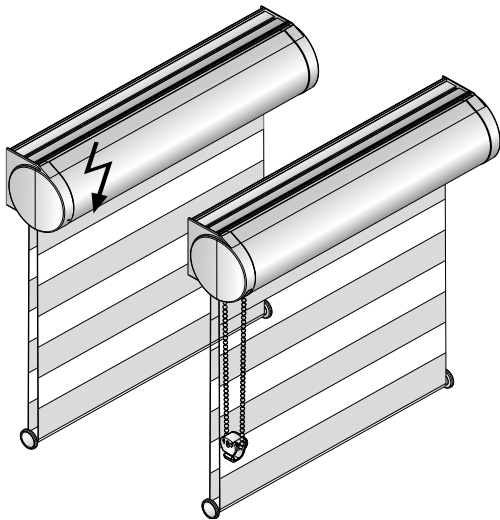

Tillbehör

Tillbehör Somfy Batterimotorer s. 227.
Tillbehör Somfy 24V-motorer s. 228.
Automatik Becker Radio s. 247.

i För byggmått se avsnitt "Invändiga Byggmått" på s. 74.

kassett/ StyRa® Effektgardin

En öppen ställbar rullgardin med en dubbel väv och kassett.