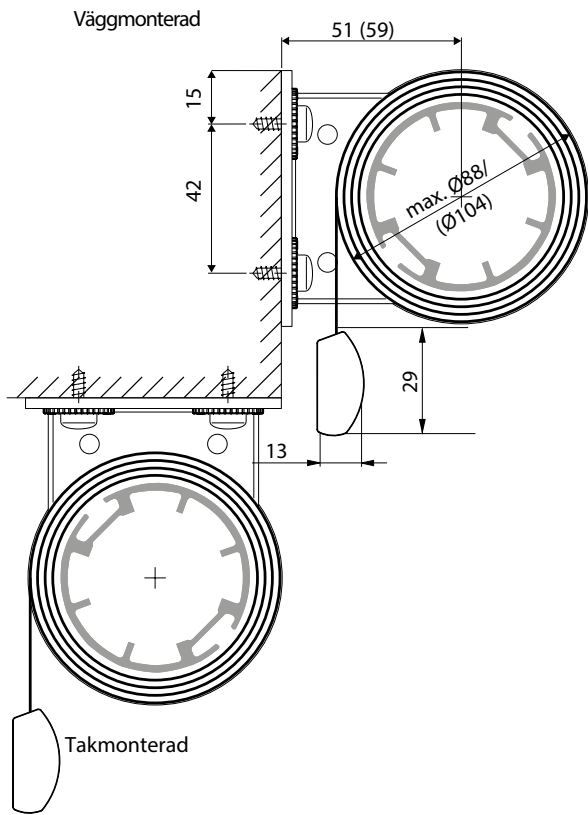

Montage

Montagekonsoler

Universal montagekonsol

Wirestyrning