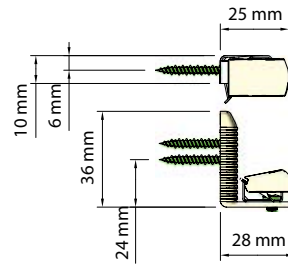

Takvinkel vid 20/25mm