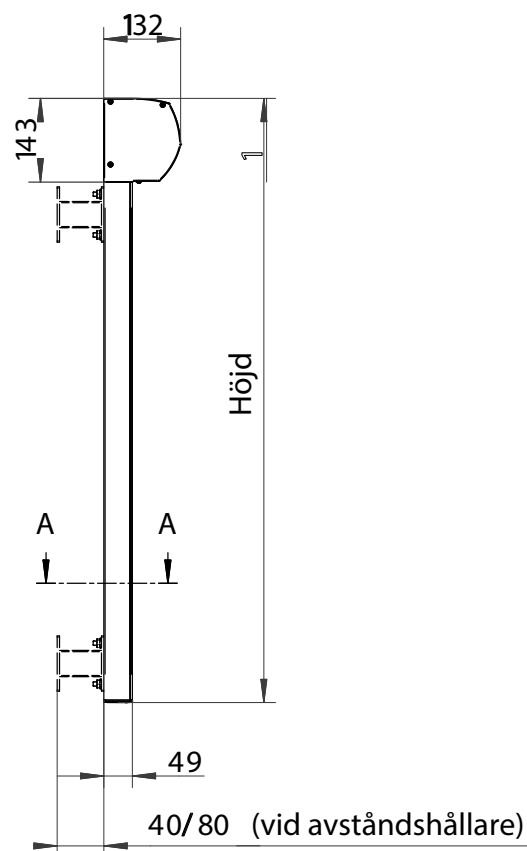

Sidovy Z560