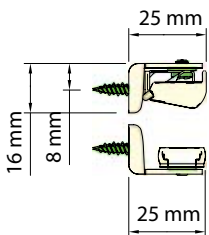

U-styrskena (tillval)

Klämfäste

duette/plissé **T2**

Väggmontage vid 20/25mm väv

Väggmontage vid 32mm väv

Takmontage vid 20/25mm väv

Klämfäste

Spännverktyg för list