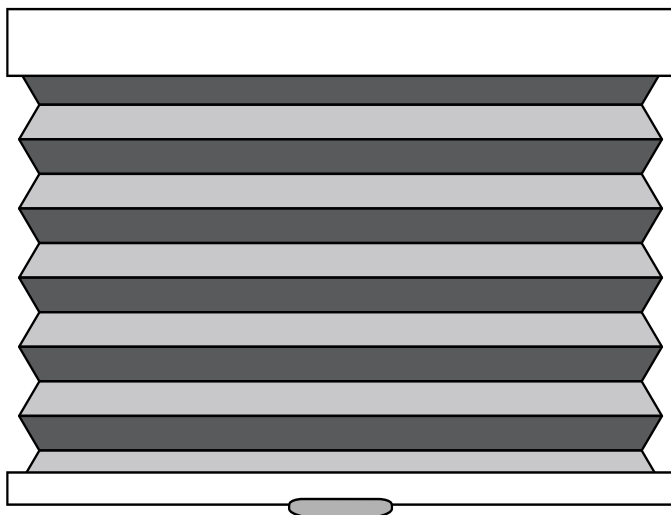

Kollektioner:

literise/ StyRa® LR1

Gardin utan draglina som regleras steglöst genom att lyfta eller sänka underlisten för hand. Gardinens linor är dolda.

Max bredd: 2400 mm

Max höjd: 2100 mm

Min bredd: 450 mm

Min höjd: 150 mm

Dolda linor

Nytänkande funktion

Barnsäker

Listfärger: Vit, svart, borstad aluminium.

Linfärger: Vit, svart, grå.

MONTAGEALTERNATIV

Takmontage

För dikt montage.

Väggmontage

5 mm frigång. Distans 15 mm finns.

Vägg 40 & 70 mm

För utflyttat väggmontage.
Täckkåpa över skruv ingår.

TILLVAL

Dubbla handtag

Tillval vid bredd 1200 mm & mindre. Ingår över 1200 mm.

Reglagestav

Teleskop 1.6-3 m.
Fast 0.5-2 m.

Lackering i speciallack

i För byggmått se avsnitt "Invändiga Byggmått" på s. 74.