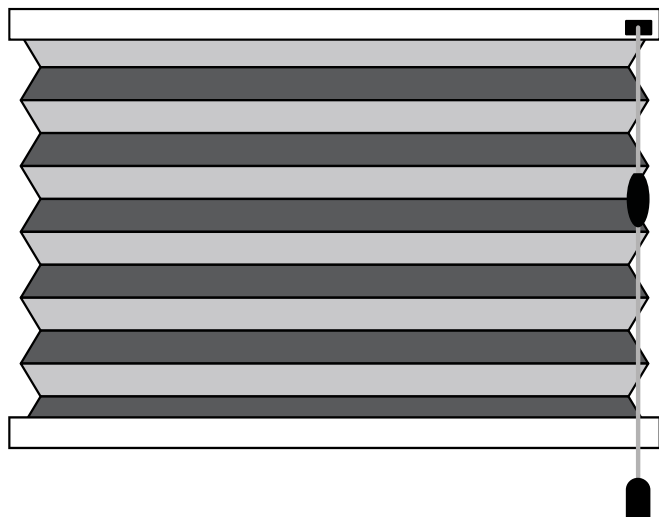

U-profil

Kollektioner:

lindrag/ StyRa® L1

Gardin som hissas upp och ner med lina. Låsning sker med smarta integrerade låshus i överlisten.

Max bredd: 3600 mm

Max höjd: 3000 mm

Min bredd: 150 mm

Min höjd: 100 mm