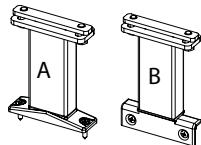

MONTAGE pergolazip & takzip

Konsoler och tillbehör för montage av StyRa® Pergolazip & Takzip.

KONSOLER

Standardkonsol 70mm
PZ420

Kassettkonsol PZ440 & PZ550

Förlängda konsoler

TILLBEHÖR

Fotplatta std