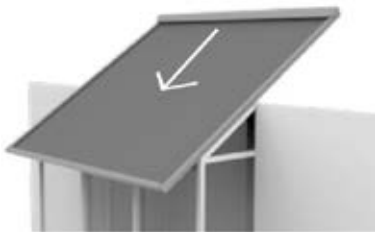

Påbyggnad på ramverk