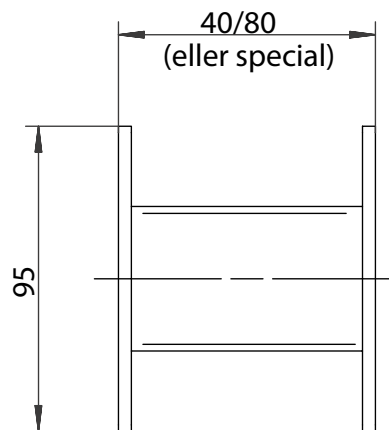

Avståndshållare (tillval)