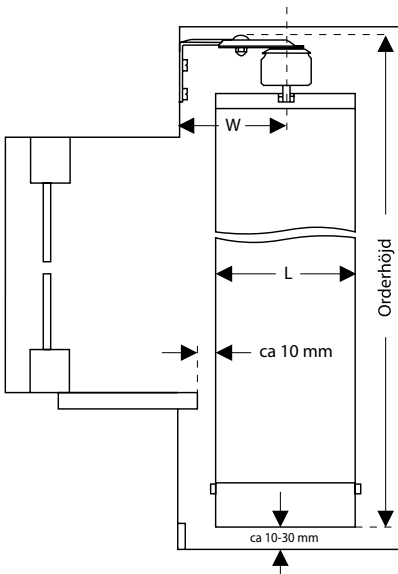

Väggmontage