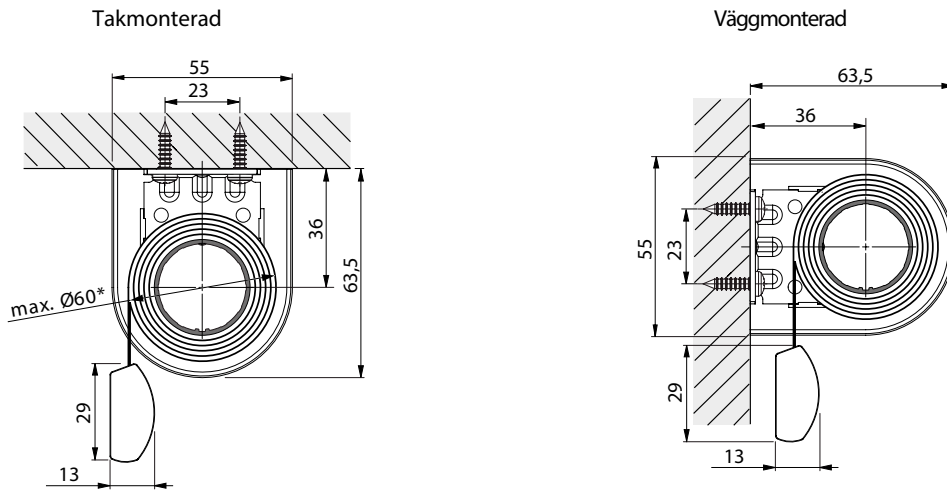

Säkerhetskoppling

Clips kassett

Dimensioner

Kul kedja

Mjukstängande/motor

Fördunklande

Montage med mounting brackets

Montage för vevreglage