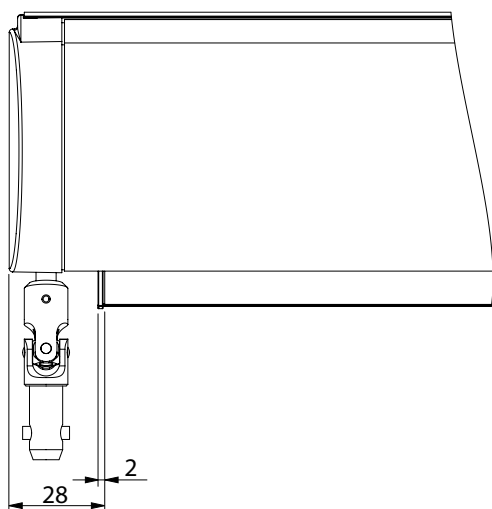

Vevreglage