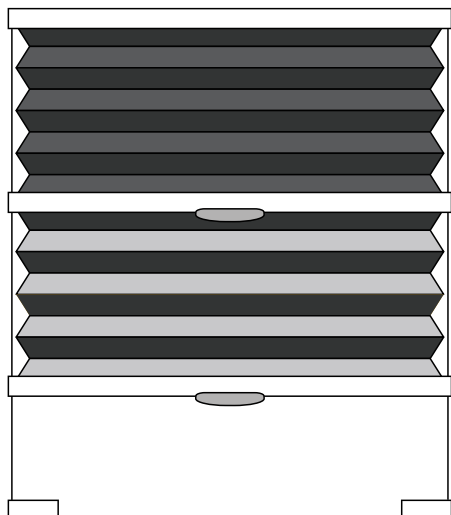

Reglagestav

Teleskop 1.6-3 m.
Fast 0.5-2 m.

i För byggmått se avsnitt "Invändiga Byggmått" på s. 74.

Kollektioner:

takfönster, dag/natt/ StyRa® T3

Gardin med två vävar som regleras med handtag på mellan- och underlisten. Linorna som håller produkten uppe är förspända efter beställningsmåtten.