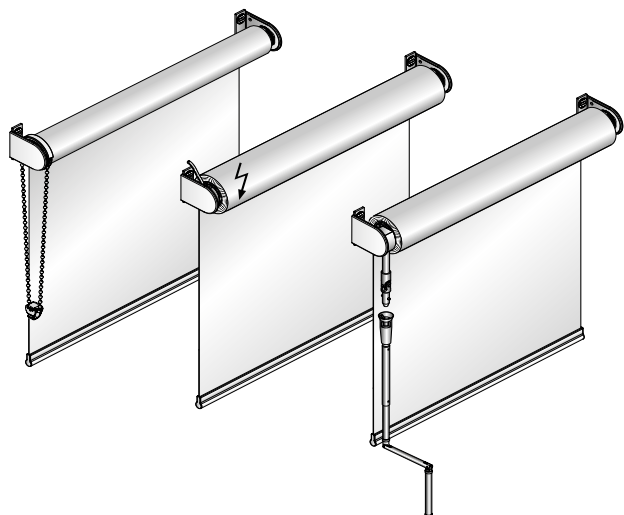

i För byggmått se avsnitt "Invändiga Byggmått" på s. 74.

öppen/ StyRa® Large

Stor rullgardin i öppet utförande.

Max bredd: 4000 mm **Max höjd:** 4000 mm

Min bredd: 300* mm

* Vevreglage min bredd: 400 mm.
 Motorstyrning min bredd: Se respektive motor.