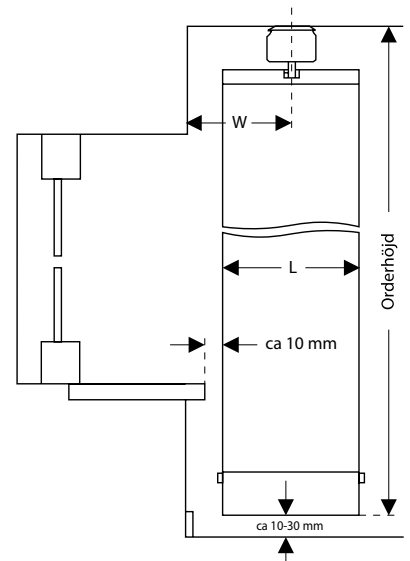

Takmontage