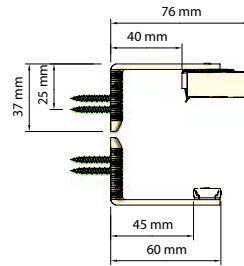

Väggmonterad vid 20/25mm

duette/plissé **FS1 & FS3, T1 & T3**

Vägg 40 vid 20/25mm väv

Vägg 40 vid 32mm väv

Vägg 70 vid 20/25mm väv

Vägg 70 vid 32mm väv

Takmontage vid 20/25mm väv

Takmontage vid 32mm väv