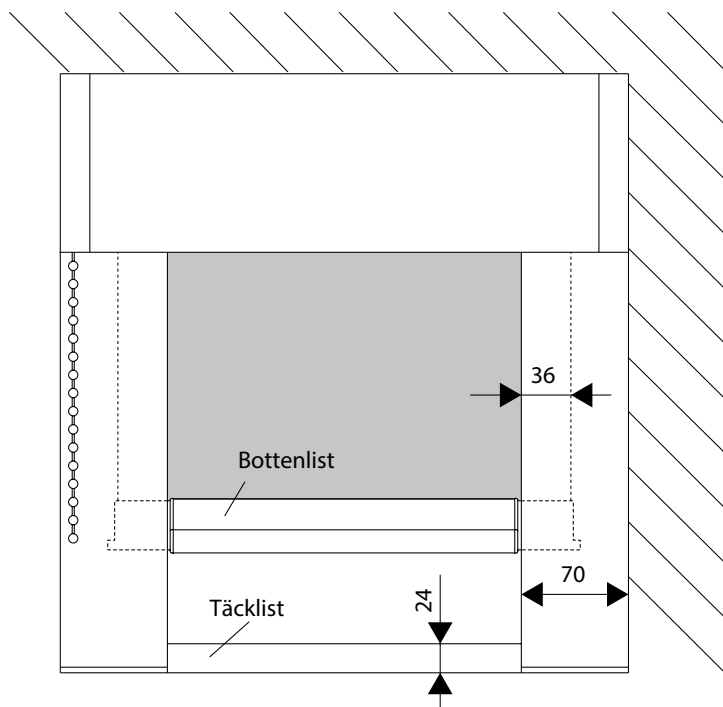

Wirestyrning

Montagekonsoler

Konsol kassett

Tillbehör

Täckvinkel (tillval)

Mörkläggande skena

Täcklist

Dimensioner