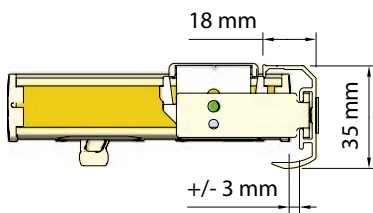

Vägg 40 vid 20/25mm väv

Vägg 40 vid 32mm väv

Vägg 70 vid 20/25mm väv

Vägg 70 vid 32mm väv

Takmontage vid 20/25mm väv

Takmontage vid 32mm väv

U-list (montagealternativ)

U-styrskena (tillval)