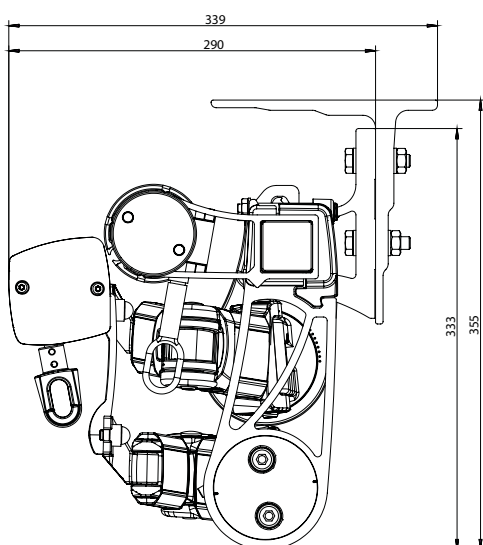

Sidovy T450 inkl. skyddstak

Sidovy T450 inkl. Rullgardinsfront + väggkonsol design

Sidovy T450 inkl. skyddstak och rullgardinsfront

Kombikonsol

Väggekonsol

Väggekonsol design

Sidovy T460 Std arm + väggkonsol design