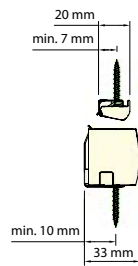

Nischmontage