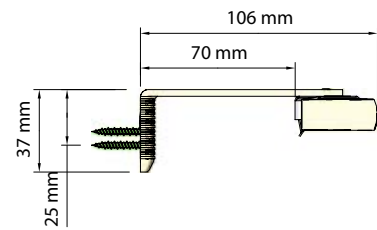

Vägg 40 vid 20/25mm väv

Vägg 40 vid 32mm väv

Vägg 70 vid 20/25mm väv

Vägg 70 vid 32mm väv

Takmontage vid 20/25mm väv

Takmontage vid 32mm väv

U-list (montagealternativ)

U-styrskena (tillval)