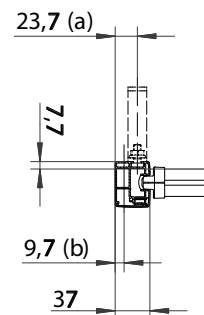

Avståndshållare (a) / skruv (b)
centrum från markisens ytterkant.