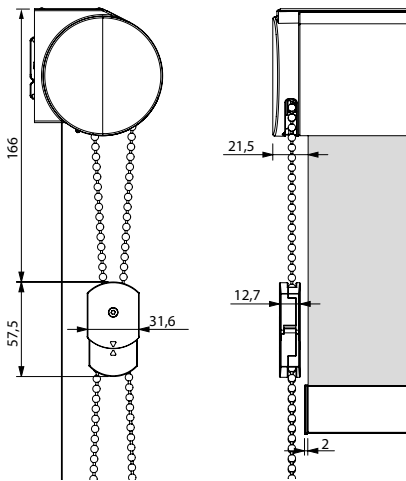

Vevreglage

Montagekonsoler

Clips för kassett och sidoprofil

Vevreglage - konsol kassett

Säkerhetskoppling

Dimensioner

Kulkedja

Kulkedja + mörkläggande