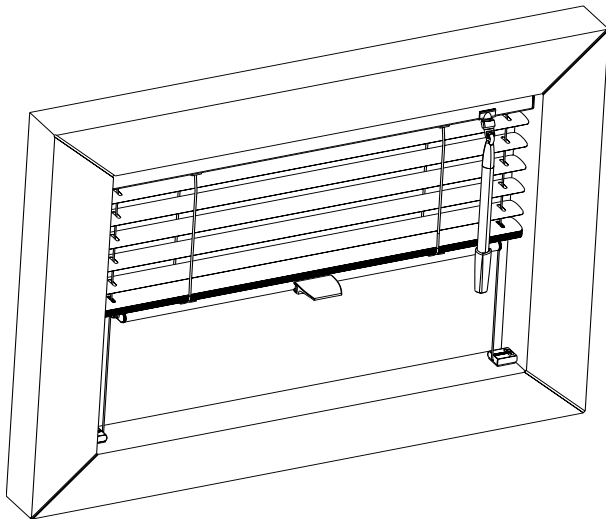

handmanövrerad/ StyRa® Persienn

Frihängande persienn där man reglerar höjden via ett handtag. Inga löst hängande linor.

Max bredd: 1300* mm   **Max höjd:** 2000 mm
Min bredd: 200 mm

*Max yta 8 m².

Enkelt reglage

52 olika färger

Barnsäker

Lamellfärger: 0245 (vit) är standard, ytterligare 52 kulörer finns.

Listfärger: 0245 (vit) är standard, ytterligare 15 kulörer kan helmatchas med lamellfärg mot tillägg.

Linfärger: Vit är standard, matchas mot lamellfärg vid önskan.

REGLAGEALTERNATIV

Handtag och Vridstång

Regleras via ett handtag på bottenlisten. Vinklas via vridstång.

Sky-reglage

250 mm.

MONTAGEALTERNATIV

Väggmontage

Med väggbeslag.

Bågnisch

Med speciella gavelbeslag.

Takmontage

Med takbeslag.

Nischmontage

TILLVAL

Takbeslag

Standard och hög.

Designlist

Ej vid sky-reglage.

Väggbeslag

Kombinerat Tak/Väggbeslag.

i För byggmått se avsnitt "Invändiga Byggmått" på s. 74.