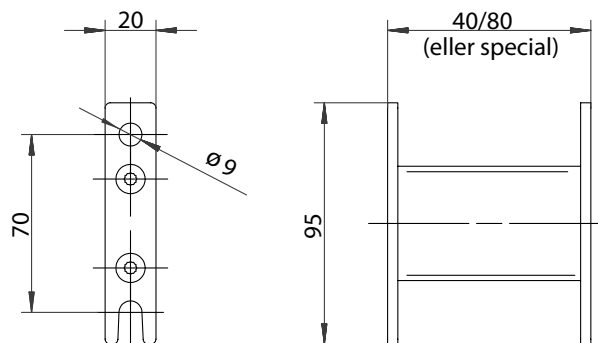

Avståndshållare (tillval)