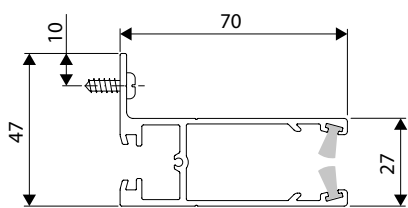

Wirestyrning

Montagekonsoler

Konsol kassett

Tillbehör

Täckvinkel (tillval)

Mörkläggande skena

Täcklist

Dimensioner