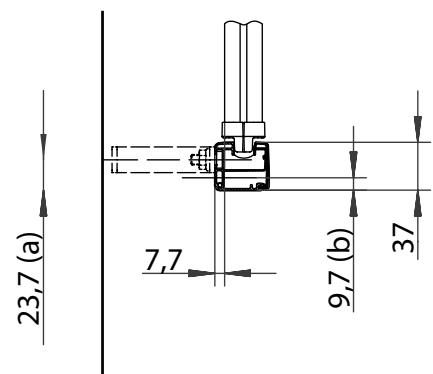

Avståndshållare (a) / skruv (b)
centrum från markisens ytterkant.