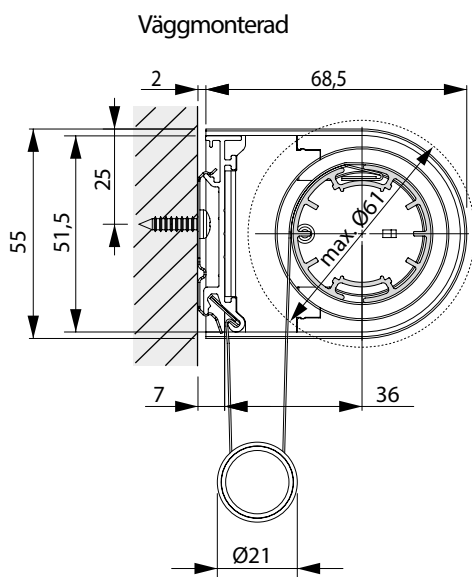

Montage

Clips montageskena