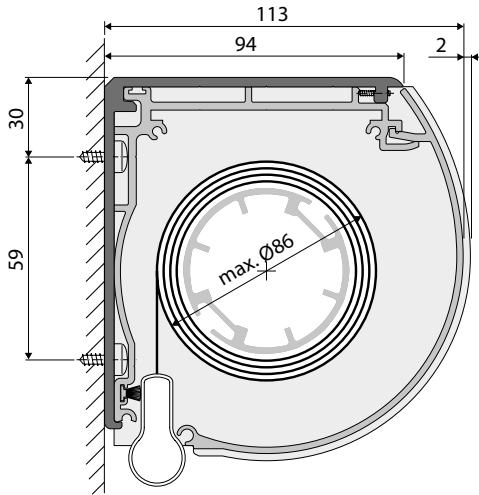

Montage

Väggmonterad