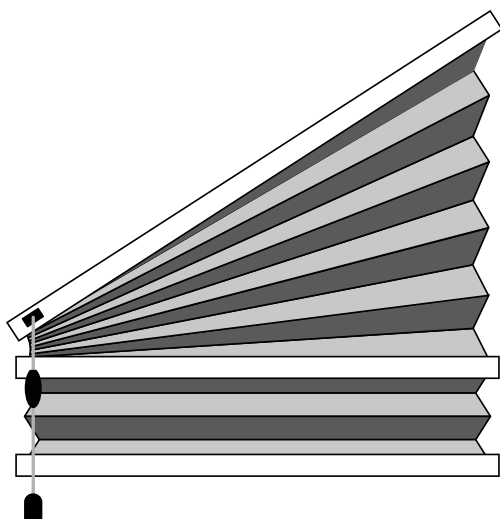

Kollektioner:

snedfönster, rätvinklig trapets/ **StyRa® L Slope 2**

Gardin som monteras i sneda/lutande fönster och regleras med lina. Gardinen har två rörliga lister. Reglaget sitter alltid på låga sidan.