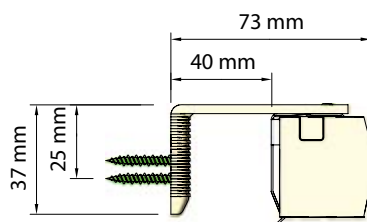

Väggmontage 40mm