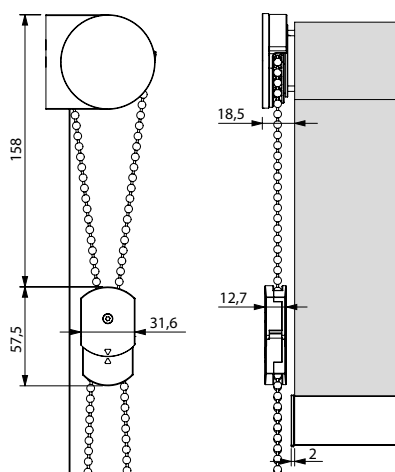

Wirestyrning

Montagekonsoler

Konsol 36 (standard)

Konsol 60

Vevreglage tillbehör

Vevhållare, standard

Vevhållare, lång

Säkerhetskoppling