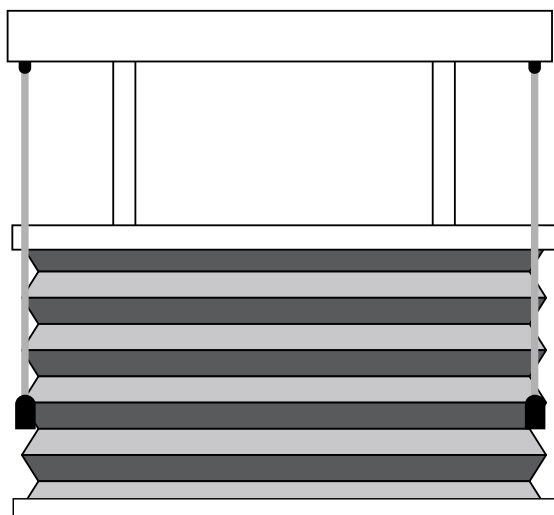

Vägg 40 & 70 mm

För utflyttat väggmontage.
Täckkåpa över skruv ingår.

TILLVAL

Lackering i speciallack

i För byggmått se avsnitt "Invändiga Byggmått" på s. 74.

Kollektioner:

smartcord, fri väv/ StyRa® SC2

Gardin som "pumpas" upp via draglinan, med fri placering av mellanlisten. Draglinan rullas automatisk upp via en jojo-mekanism. Gardinens linor är dolda.