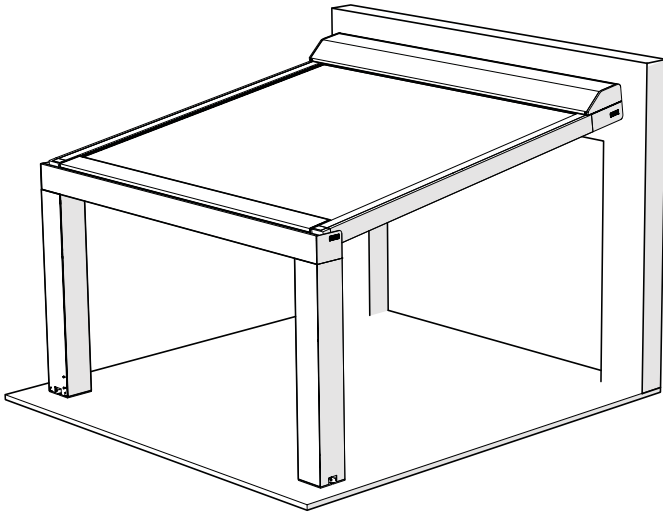

230V trådbunden motor med mjukstängande möjlighet.

Max bredd vid olika antal enheter:

1 Enhet: 6000 mm

2 Enheter: 12000 mm

3 Enheter: 14000 mm

4 Enheter: 16000 mm

i För byggmått se avsnitt "Utvändiga Byggmått" på s. 174.