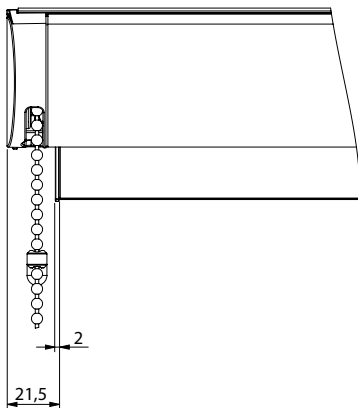

Säkerhetskoppling

Clips kassett

Dimensioner

Kul kedja

Mjukstängande/motor

Fördunklande

Montage med mounting brackets

Montage för vevreglage