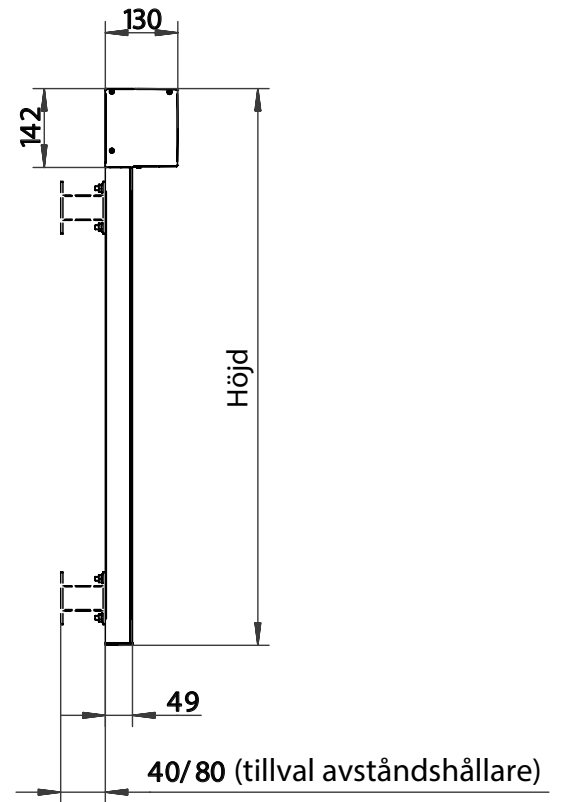

Sidovy Z560

Avståndshållare (tillval)

Avståndshållare (a) / skruv (b)
centrum från markisens ytterkant.

Sidovy Z560 4K

Avståndshållare (tillval)

Avståndshållare (a) / skruv (b)
centrum från markisens ytterkant.