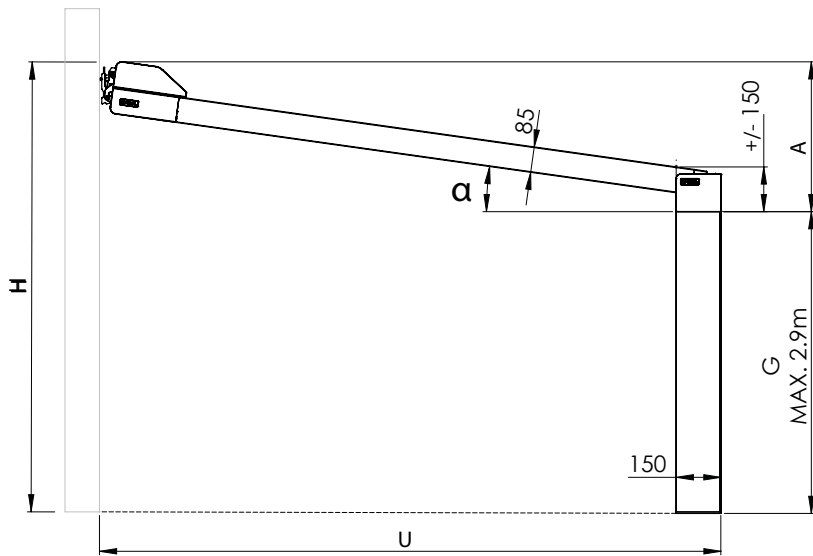

Sidovy PZ550