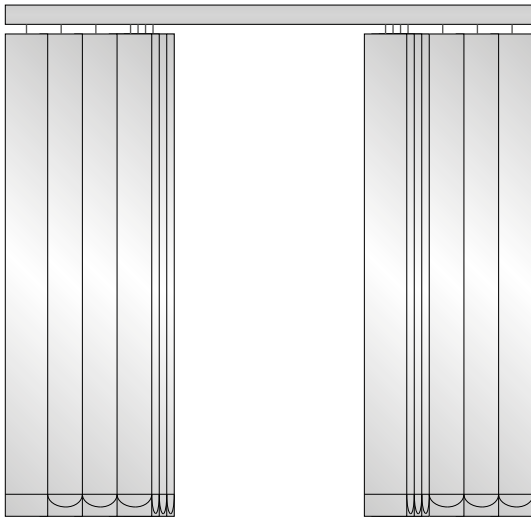

mittöppning/ StyRa® Lamellgardin

Gardin med lamellpaket fördelat på vardera sida.

Max bredd: 7000* mm   **Max höjd:** 4000 mm

Min bredd: 200 mm   **Min höjd:** 200** mm

*Monocommand: max bredd 6000 mm.

**Möjligt med min höjd på 150 mm mot tillägg.

Mittöppning

Två paket

Reglage från två håll

Profilfärger: Vit, svart.

Lamellbredd: 127, 89 mm.

REGLAGEALTERNATIV

Drag/vridstång

Gardin dras och vinklas med en och samma reglagestav.

Monocommand

Gardin dras och vinklas med en runddragskedja. Lameller kan stängas helt 180° vid fullt utkört läge, längs vägen kan den stängas 160°.

Lina/Kedja

Gardin dras ut och in via lina och vinklas med runddragskedja. Finns i kedjelängderna 300, 400-1500, 1750, 2000 mm.

Motorstyrning

Styrs via radiosändare, tryckknapp eller smartphone.

MONTAGEALTERNATIV

Väggmontage

Med väggbeslag. Finns i 60-108, 108-156, 156-204 mm.

Takmontage

Med standard takbeslag.

TILLVAL

Inslagslameller

Extra uppsättning lameller

MOTORDRIFT

Motor 230V Standard

Inkl. 5m vit kabel. Brytare inkl. styrkabel ingår.

Sändare

Sändare RTS på s. 242.

Motor 230V Radio Somfy RTS

inkl. 5m vit kabel.

i För byggmått se avsnitt "Invändiga Byggmått" på s. 74.