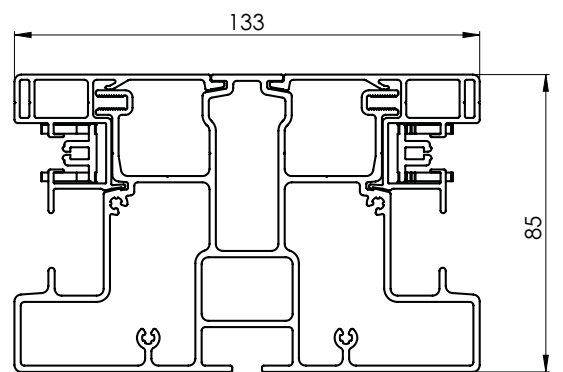

Dubbelskena vid utfall över 4000 mm