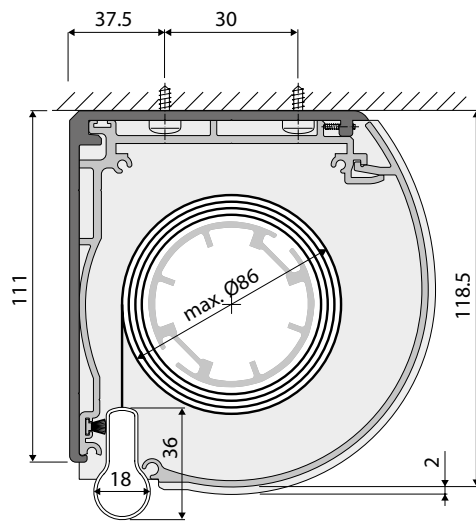

Takmonterad