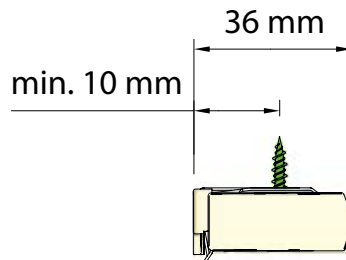

Vägg 40 vid 20/25mm väv

Vägg 40 vid 32mm väv

Vägg 70 vid 20/25mm väv

Vägg 70 vid 32mm väv

Takmontage vid 20/25mm väv

Takmontage vid 32mm väv

U-list (montagealternativ)

U-styrskena (tillval)