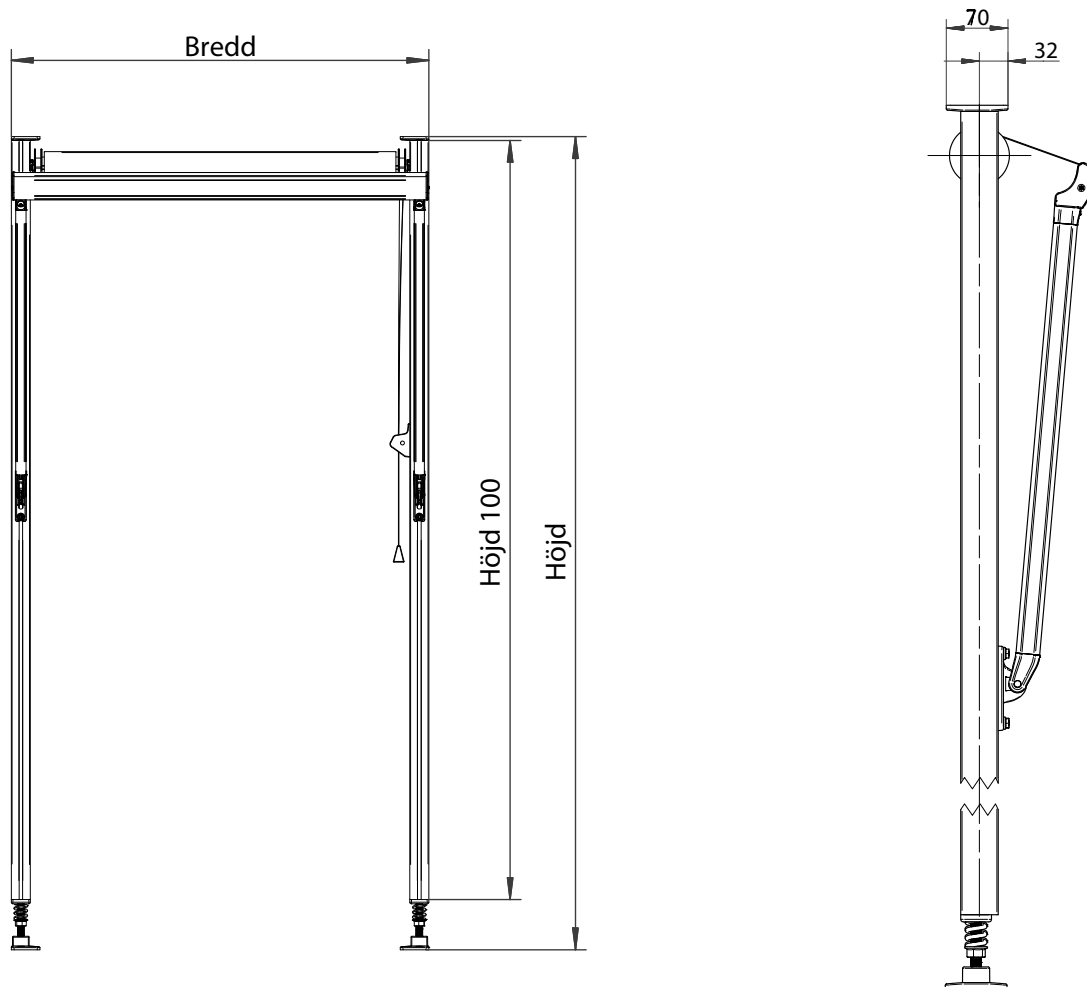

Sidovy B260 inkl. Designfront