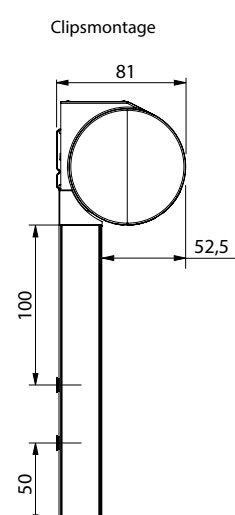

Montage mörkläggande

Kulkedja

Motor

Vevreglage