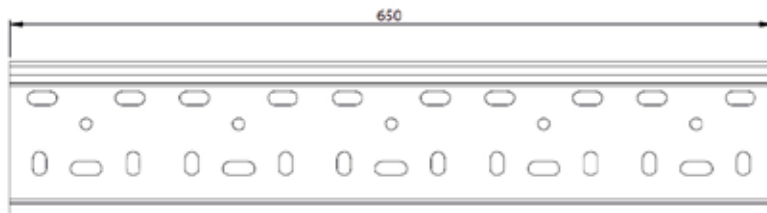

Sidovy T580 takmonterad

Vaggkonsol

Takkonsol

Sidovy T720 + väggkonsol

Sidovy T720 + takvinkel

Väggplatta (standard)

Väggplatta finns i 650 mm & 1040 mm

Sidovy DUO