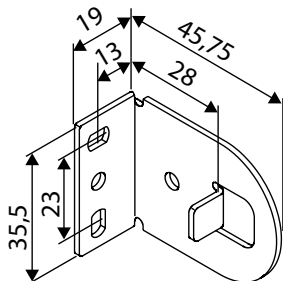

Väggmontage vid 32 mm väv

U-list FS1+FS2+FS3 20/25mm

U-list L1+L3+M1 20/25

L-styrskena

U-skena

Montagekonsol

Kort konsol

Montage