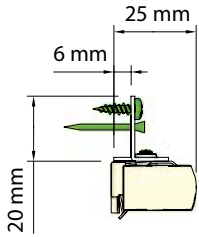

Väggmonterad vid 20/25mm