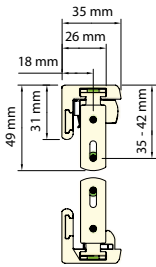

Montage via mellanstagsprofil