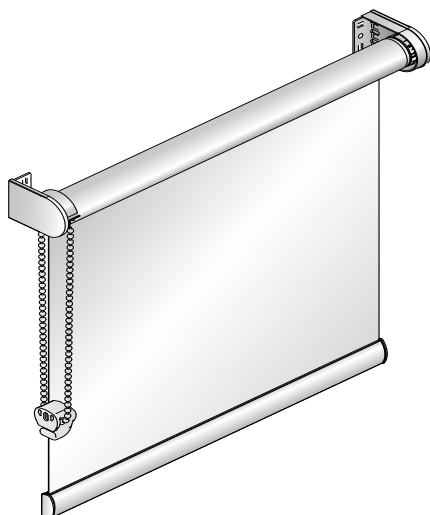

Vevhållare lång

Säkerhetskoppling för kulkedja

Kedjevikt
(får endast användas i kombination med säkerhetskoppling eller på ställen där barnsäkerhetslagen tillåter det)

öppen/ StyRa® Basic

Rullgardin i basic utförande.