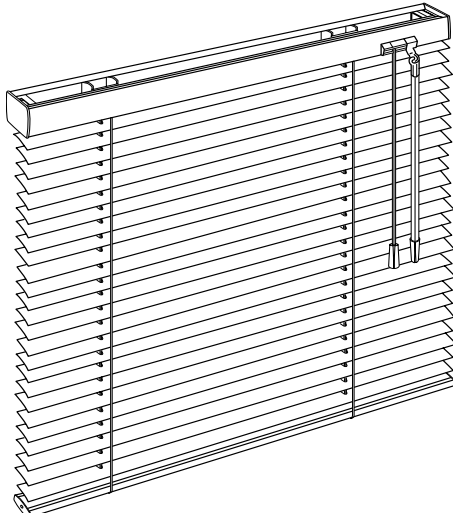

frihängande/ StyRa® Persienn

Frihängande persienn med motor eller kulkedje-
reglage.

Max bredd: 3000* mm   **Max höjd:** 3000 mm
Min bredd: 153* mm

*Max yta 8 m².

* Motorstyrning: min bredd 500 mm.

Flexibelt ljusinsläpp	52 olika färger	Kan göras barnsäker

Lamellfärger: 0245 (vit) är standard, ytterligare 52 kulörer finns.

Listfärger: 0245 (vit) är standard, ytterligare 15 kulörer kan helmatchas med lamellfärg mot tillägg.

Linfärger: Vit är standard, matchas mot lamellfärg vid önskan.

REGLAGEALTERNATIV

Lina & Vridstång

Standardutförande.

Kulkedja (tillval)

Finns endast i vit. Finns i
längderna 300, 400-1500,
1750, 2000 mm.

Motorstyrning (tillval)

List finns endast i vit 0245.
Styrs via fjärrkontroll, tryck-
knapp eller smartphone.

MONTAGEALTERNATIV

Väggmontage

Med väggbeslag.

Takmontage

Med takbeslag.

Bågnisch

Med speciella gavelbeslag.

Nischmontage

TILLVAL

Gavelbeslag

Ett kombinerat upphängnings-
och linstyrningsbeslag lämpad
för moderna fönster (ej motor-
styrning).

Säkerhetskoppling

Vid kulkedjereglage.

NoHole

En speciell lamell där hålen i
lamellen inte sitter centrerat. I
stängt läge syns inga hål.

MOTORDRIFT

Somfy Tilt & Lift

Med inbyggd RTS. Drivs
med hjälp av transformator
eller externt uppladdnings-
bart batteripack. Styrs med
valfri RTS fjärrkontroll eller
smartphone i kombina-
tion med Connexoon eller
TaHoma.

Läs mer om RTS fjärr-
kontroller på s. 242.

24V standardmotor

Transformator kan med
fördel sättas direkt i listen.
Styrning görs via externa
mottagare eller tryck-
knappar.