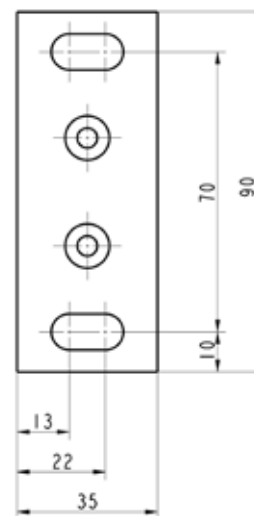

Avståndshållare