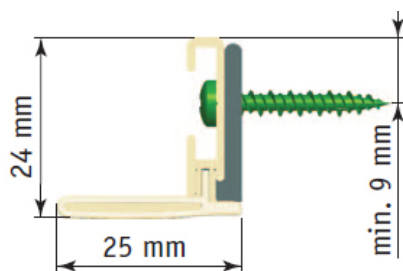

L-styrskena