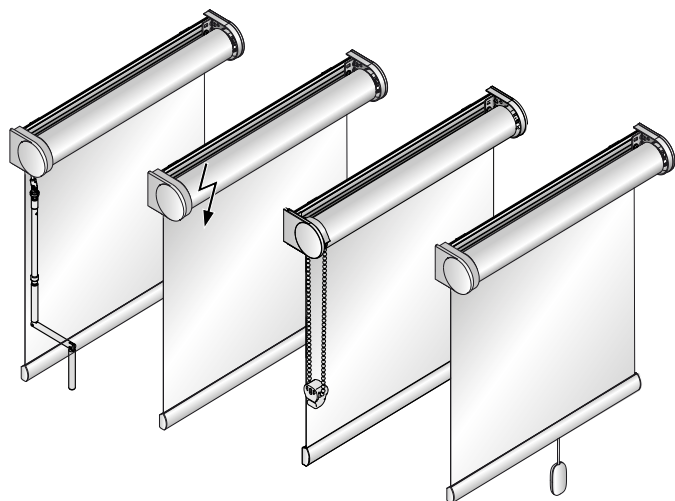

montageskena/ StyRa® Medium

En lite större rullgardin med montageskena.

Max bredd: 3000 mm   **Max höjd:** 3000* mm

Min bredd: 300** mm

*Mjukstängning min bredd: 650 mm, max höjd: 2000 mm. ** Vevreglage min bredd: 450 mm. Motorstyrning min bredd: Se respektive motor.

Flera valmöjligheter   Enkelt montage   Kan göras barnsäker

Profilfärger: Vit, svart, grå.

Bottenlist: Kupad, plan, rund, dold (ej mjukstängande).

Vävavdrag: Mjukstängande & batterimotor: 37 mm. Kulkedja: 38 mm. VAC-motor: 42 mm. Vevreglage: 55 mm.

REGLAGEALTERNATIV

Kulkedja

Kulkedja i polyester. Finns i vit, svart, grå. Finns i längderna 300, 400 - 1500, 1750 - 2000 mm.

Vevreglage

Finns med löstagbar eller fast vev. Finns i längderna 100, 1500, 2000 mm.

Mjukstängning

Finns med eller utan dragstopp.

Motorstyrning

Via fjärrkontroll, tryckknapp eller smartphone.

MONTAGEALTERNATIV

Väggmontage

Med medföljande montagebeslag (samma beslag för tak och väggmontage).

Takmontage

Med medföljande montagebeslag (samma beslag för tak och väggmontage).

TILLVAL

Kulkedja i metall

Finns i längderna 500, 750-2000 mm.

Seriekoppling

Möjligt vid vevreglage och motorstyrning med 230 VAC motor.

Säkerhetskoppling

Ej vid metallkedja.

Lackering i speciallack

Wirestyrning i sidorna

MOTORDRIFT

Somfy motorer

Sonessé 28 WF Li-ion RTS med inbyggt uppladdningsbart batteri. Min bredd: 595 mm.

Sonessé 40 Std 230 VAC
Min bredd: 570 mm.

Sonessé 30 Ultra WF Li-ion RTS med inbyggt uppladdningsbart batteri. Min bredd: 700 mm.

Becker motorer
Norden Radio 230 VAC
Min bredd: 610 mm.

Sonessé 28 WF RTS drivs via transformator eller externt batteripack. Min bredd: 395 mm.

Rollup 28 WT 24VDC drivs av transformator. Min bredd: 360 mm.

Norden Std 230 VAC
Min bredd: 610 mm.

Sändare
Sändare Somfy io s. 240.
Sändare Somfy RTS s. 242.
Sändare Becker Radio s. 244.

Sonessé 40 io 230 VAC
Min bredd: 610 mm.

Sonessé 40 RTS 230 VAC
Min bredd: 610 mm.

Tillbehör
Tillbehör Somfy Batterimotorer s. 227.
Tillbehör Somfy 24V-motorer s. 228.
Automatik Becker Radio s. 247.

i För byggmått se avsnitt "Invändiga Byggmått" på s. 74.