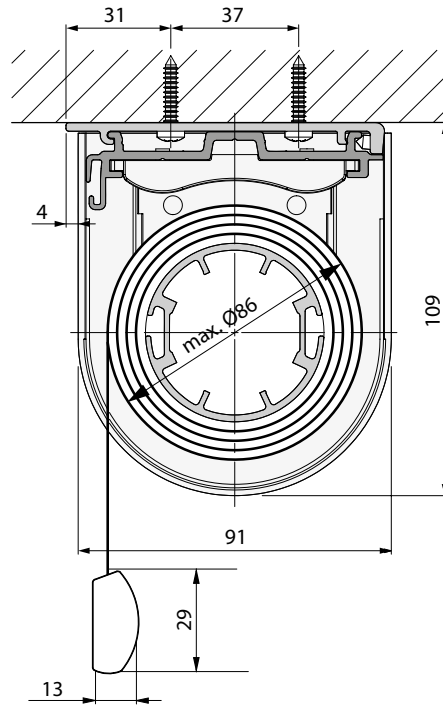

Takmonterad