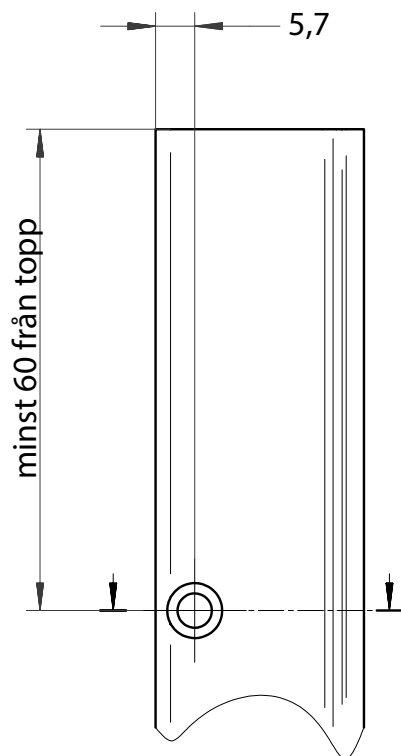

Frontvy sidoskena med borrhål

Sidoskena inkl. storlek på borrhålen

Frontvy Z360 4K

Sidovy Z360 4K

Frontvy sidoskena med borrhål

Sidoskena inkl. storlek på borrhålen

Sidovy Z460 Skruvskena (standard)

Sidovy Z460 Snäppskena