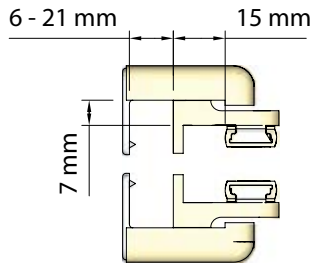

U-styrskena (tillval)

Klämfäste

duette/plissé **T2**

Väggmontage vid 20/25mm väv

Väggmontage vid 32mm väv

Takmontage vid 20/25mm väv

Klämfäste

Spännverktyg för list