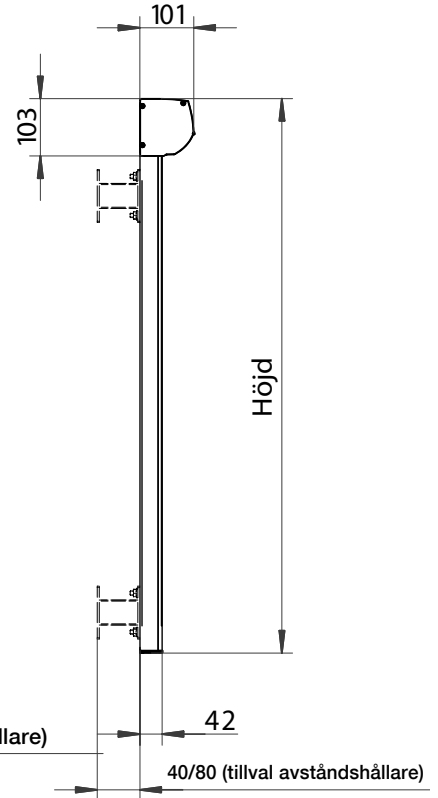

Frontvy sidoskena med borrhål

Sidoskena inkl. storlek på borrhålen

Frontvy Z360 4K

Sidovy Z360 4K

Frontvy sidoskena med borrhål

Sidoskena inkl. storlek på borrhålen

Sidovy Z460 Skruvskena (standard)

Sidovy Z460 Snäppskena