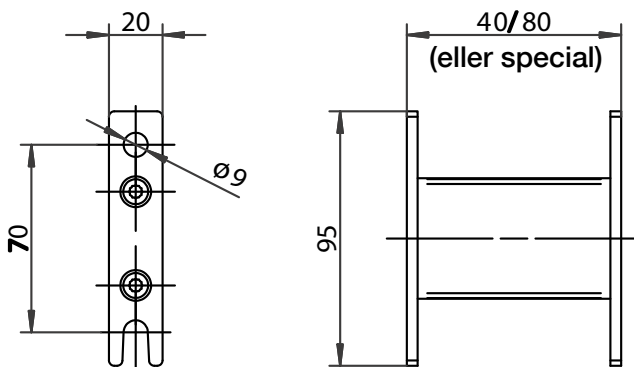

Sidovy Z560

Avståndshållare (tillval)

Avståndshållare (a) / skruv (b)
centrum från markisens ytterkant.

Sidovy Z560 4K

Avståndshållare (tillval)

Avståndshållare (a) / skruv (b)
centrum från markisens ytterkant.