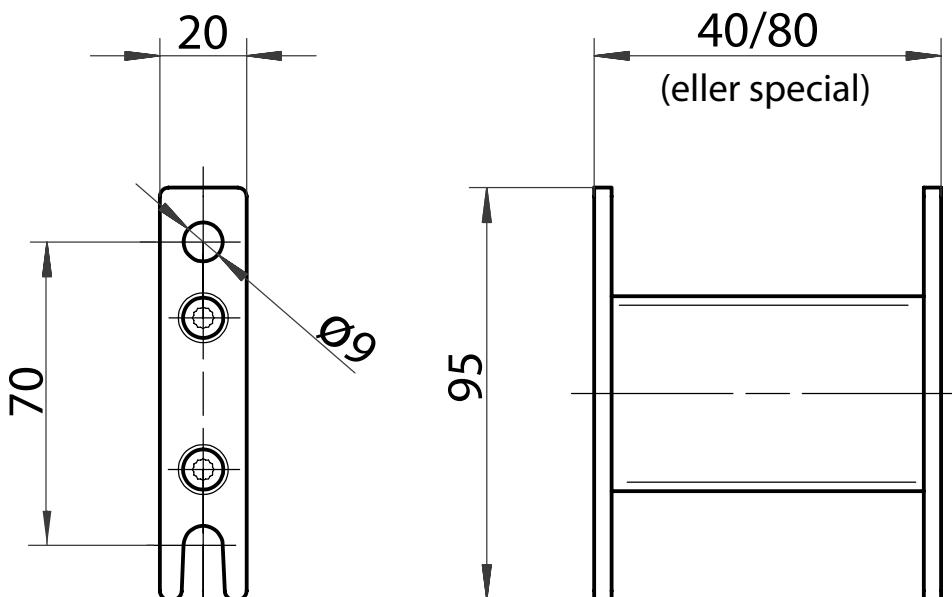

Avståndshållare (tillval)