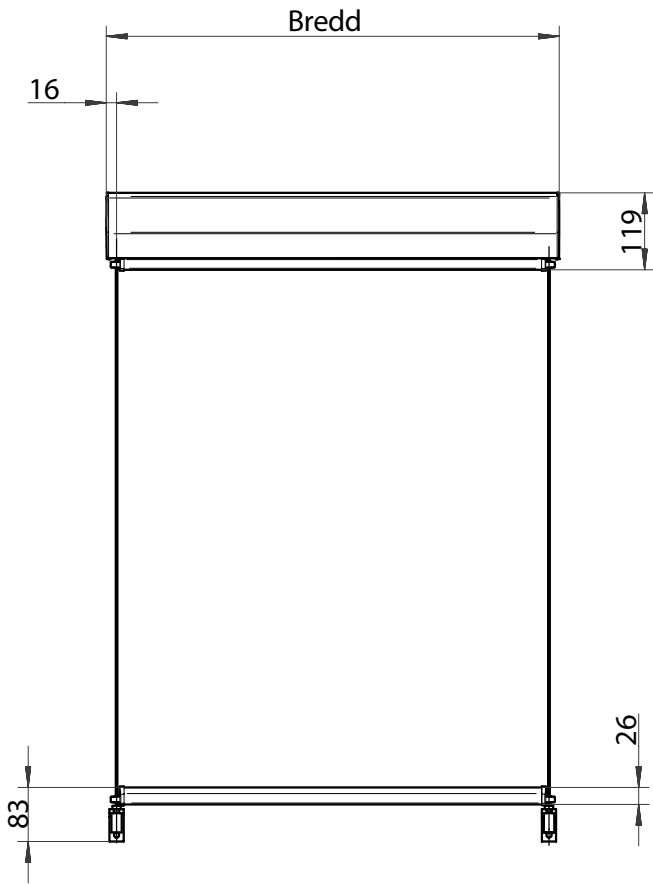

Frontvy S420