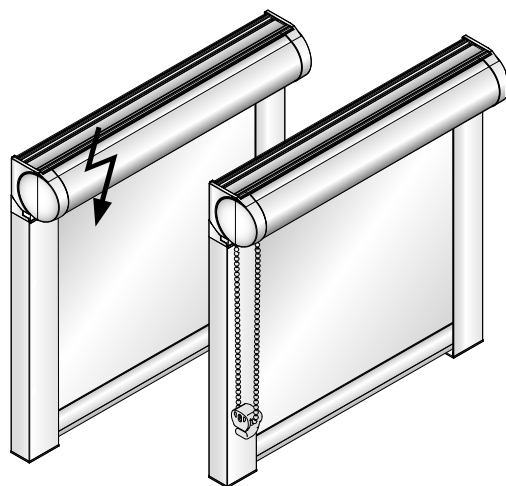

fördunklande/ StyRa® Small

Liten rullgardin med kassett och täckande sidoskenor.

Max bredd: 1800 mm   **Max höjd:** 2500 mm

Min bredd: 400* mm

* Motorstyrning min bredd: Se respektive motor.

Skyddar väven

Mörkläggande

Kan göras barnsäker

Kassettfärg: Vit.

Bottenlist: Synlig.

Öppningsmått: 80 mm.

REGLAGEALTERNATIV

Kulkedja

Kulkedja i polyester. Finns endast i vit. Finns i längderna 300, 400 - 1500, 1750 - 2000 mm.

Motorstyrning

Via fjärrkontroll, tryckknapp eller smartphone.

MONTAGEALTERNATIV

Väggmontage

Med medföljande montagebeslag (samma beslag för tak och väggmontage).

Nischmontage

TILLVAL

Kulkedja i metall

Finns i längderna 500, 750-2000 mm.

Lackering i speciallack

Säkerhetskoppling

Ej vid metallkedja.

MOTORDRIFT

Somfy Sonesse 28 WF Li-ion RTS

Med inbyggt uppladdningsbart batteri. Min bredd: 595 mm.

Sändare

Sändare som kan användas är RTS-sändare som finns på s. 242, Smartphone styrning via Somfy Connexion RTS.

Somfy Sonesse 28 WF RTS

Drivs via transformator eller externt batteripack. Min bredd: 395 mm.

Tillbehör

Tillbehör till batterimotorer finns på s. 227.

Somfy Rollup 28 WT 24VDC

Drivs via separat transformator. Min bredd: 360 mm.

i För byggmått se avsnitt "Invändiga Byggmått" på s. 74.