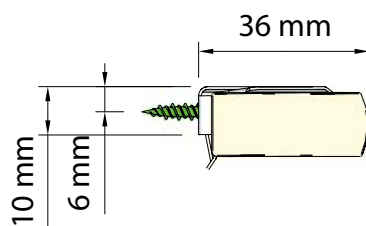

Väggmontage 40mm

Väggmontage 70mm

Takmontage

Kommer i senare version.

Kommer i senare version.

Väggmontage vid 20/25 mm väv

Väggmontage vid 32 mm väv

Takmontage vid 20/25 mm väv