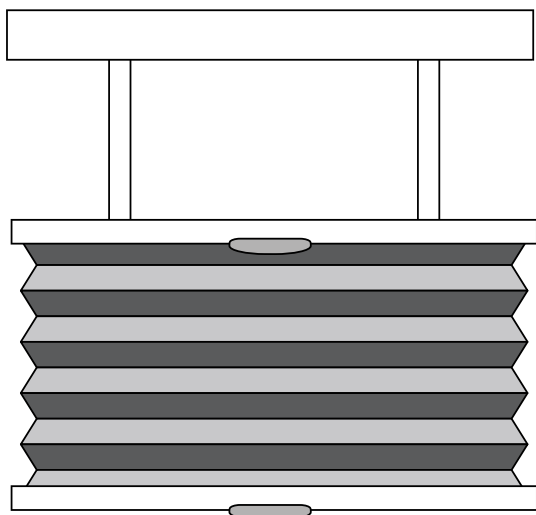

Kollektioner:

literise, fri väv/ StyRa® LR2

Gardin utan draglina som regleras steglöst genom att lyfta eller sänka under- och mellanlisten för hand. Gardinens linor är dolda.

Max bredd: 2400 mm   **Max höjd:** 2100 mm

Min bredd: 570 mm   **Min höjd:** 150 mm

Fitt vävpaket

Nytänkande funktion

Barnsäker

Listfärger: Vit, svart, borstad aluminium.

Linfärger: Vit, svart, grå.

MONTAGEALTERNATIV

Takmontage

För dikt montage.

Väggmontage

5 mm frigång. Distans 15 mm finns.

Vägg 40 & 70 mm

För utflyttat väggmontage.
Täckkåpa över skruv ingår.

TILLVAL

Dubbla handtag

Tillval vid bredd 1200 mm & mindre. Ingår över 1200 mm.

Reglagestav

Teleskop 1.6-3 m.
Fast 0.5-2 m.

Lackering i speciallack

i För byggmått se avsnitt "Invändiga Byggmått" på s. 74.