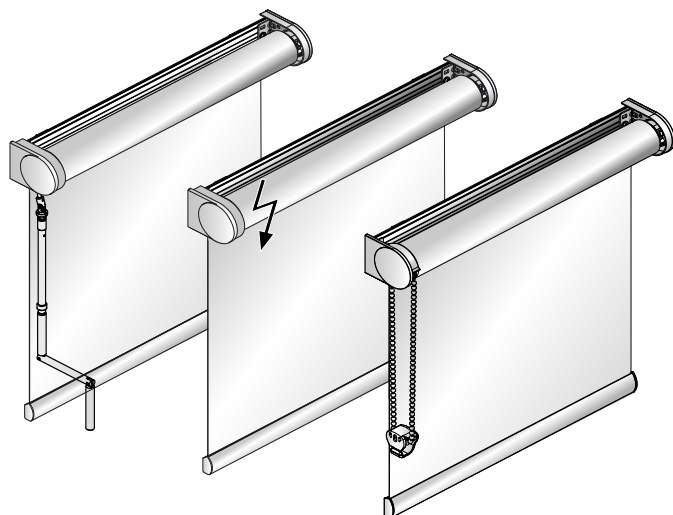

montageskena/ **StyRa® Large**

Stor rullgardin med montageskena.

Max bredd: 4000 mm **Max höjd:** 4000 mm

Min bredd: 300* mm

* Vevreglage min bredd: 400 mm.

Motorstyrning min bredd: Se respektive motor.

Flera valmöjligheter	Enkelt montage	Kan göras barnsäker
----------------------	----------------	---------------------