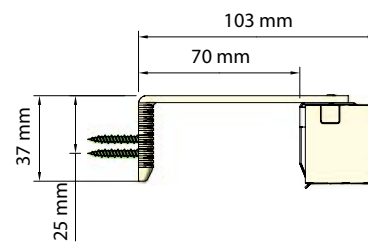

Väggmontage 70mm