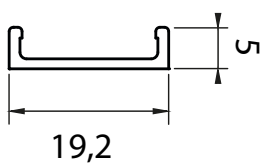

Sidovy

Kassett inkl. bottenlist

Sidoskena

insektsnät **DÖRR**

Bredd	Paketbredd
750 mm	105 mm
1000 mm	105 mm
1250 mm	113 mm
1500 mm	121 mm
1800 mm	131 mm
2400 mm	150 mm

Underlist

Sido/överlist

Magnetprofil