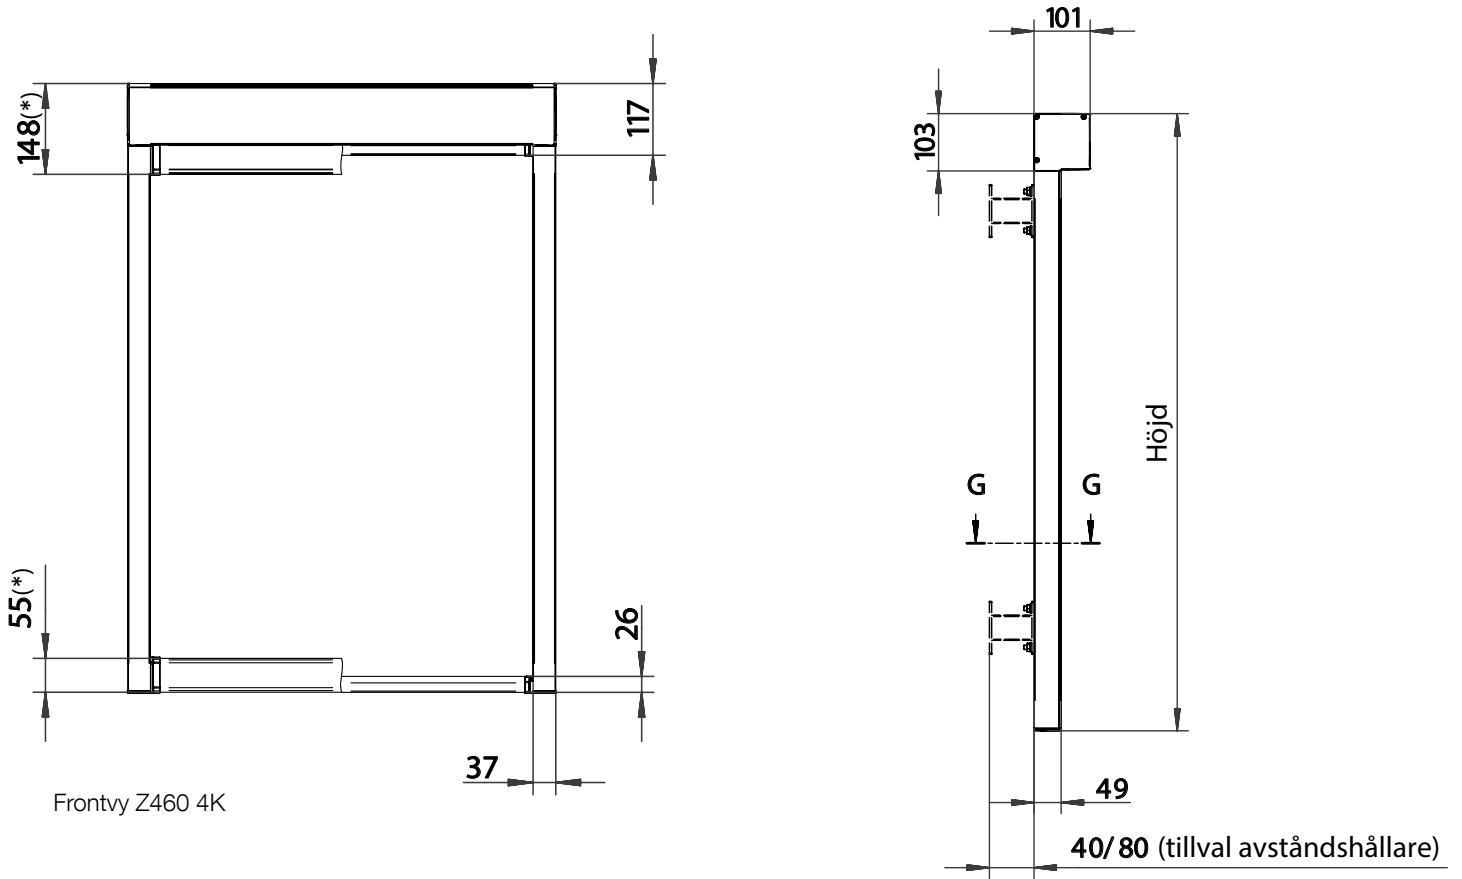

Sidovy Z460 4K Skruvskena