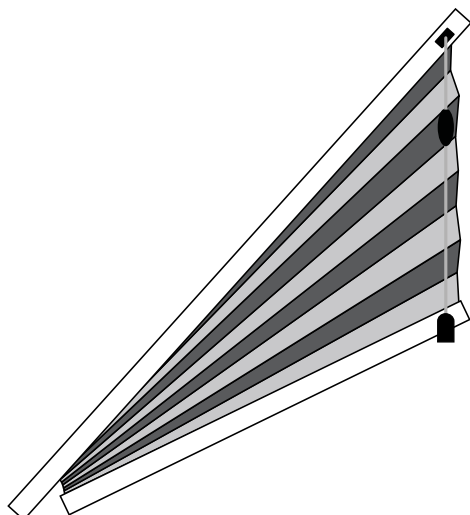

Listfärger: Vit.

Linfärger: Vit, svart, grå.

snedfönster, trekant/ StyRa® L Slope 1

Gardin som monteras i sneda/lutande fönster och regleras med lina. Reglaget sitter alltid på höga sidan.

Max bredd: 2100* mm   **Max höjd:** 2000 mm

Min bredd: 400 mm   **Min höjd:** 100 mm

* OBS! Max & min bredd avser den sneda listens mått.

Modern lösning

Smidig reglering

Kan göras barnsäker

MONTAGEALTERNATIV

Takmontage

För dikt montage.

Väggmontage

5 mm frigång. Distans 15 mm finns.

Vägg 70 mm

För utflyttat väggmontage.
Täckkåpa över skruv ingår.

TILLVAL

Lackering i speciallack

i För byggmått se avsnitt "Invändiga Byggmått" på s. 74.