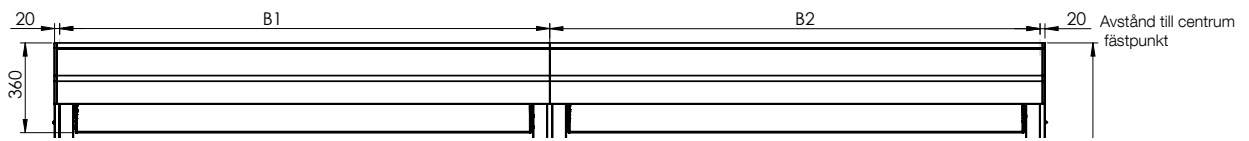

Vy ovanifrån PZ420