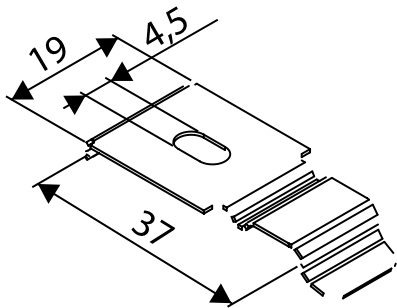

Clips montageskena