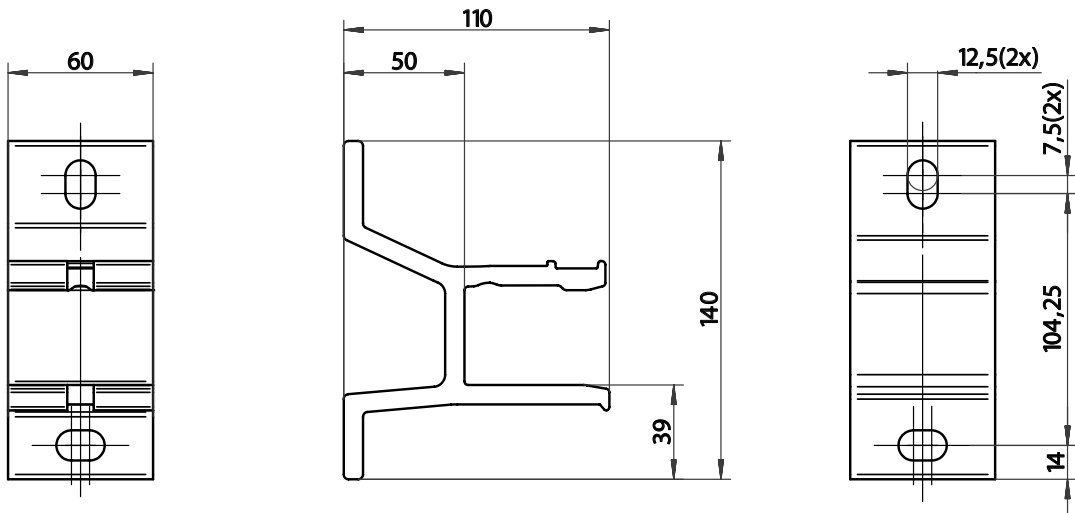

Sidovy T450 inkl. skyddstak

Sidovy T450 inkl. Rullgardinsfront + väggkonsol design

Sidovy T450 inkl. skyddstak och rullgardinsfront

Kombikonsol

Väggekonsol

Väggekonsol design

Sidovy T460 Std arm + väggkonsol design