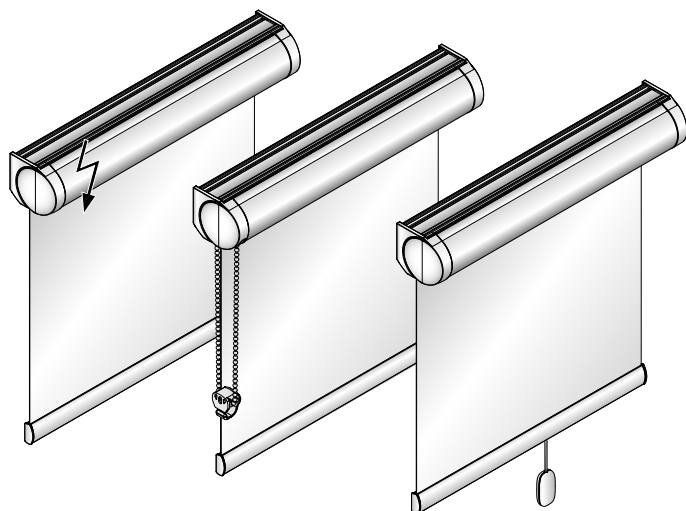

i För byggmått se avsnitt "Invändiga Byggmått" på s. 74.

kassett/ StyRa® Small

Liten rullgardin med kassett.

Max bredd: 1800 mm **Max höjd:** 2500* mm

Min bredd: 300** mm

* Mjukstängning min bredd: 650 mm, max höjd: 2000 mm.