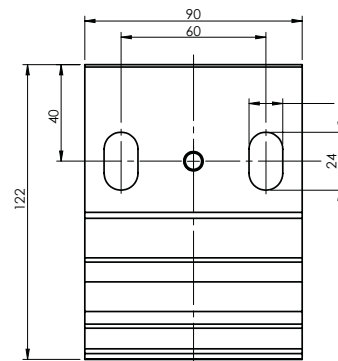

Kassettkonsol