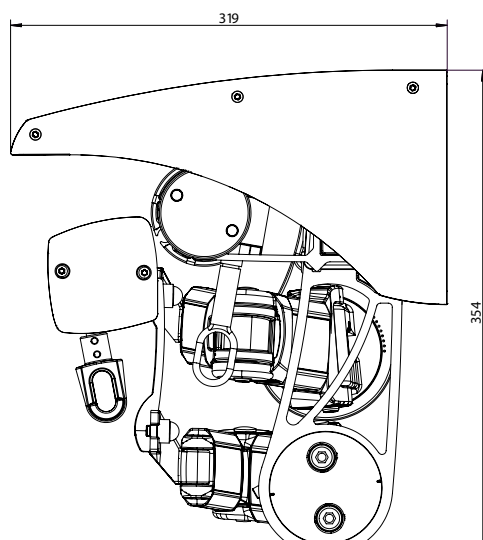

Sidovy T450 inkl. skyddstak

Sidovy T450 inkl. Rullgardinsfront + väggkonsol design

Sidovy T450 inkl. skyddstak och rullgardinsfront

Kombikonsol

Väggekonsol

Väggekonsol design

Sidovy T460 Std arm + väggkonsol design