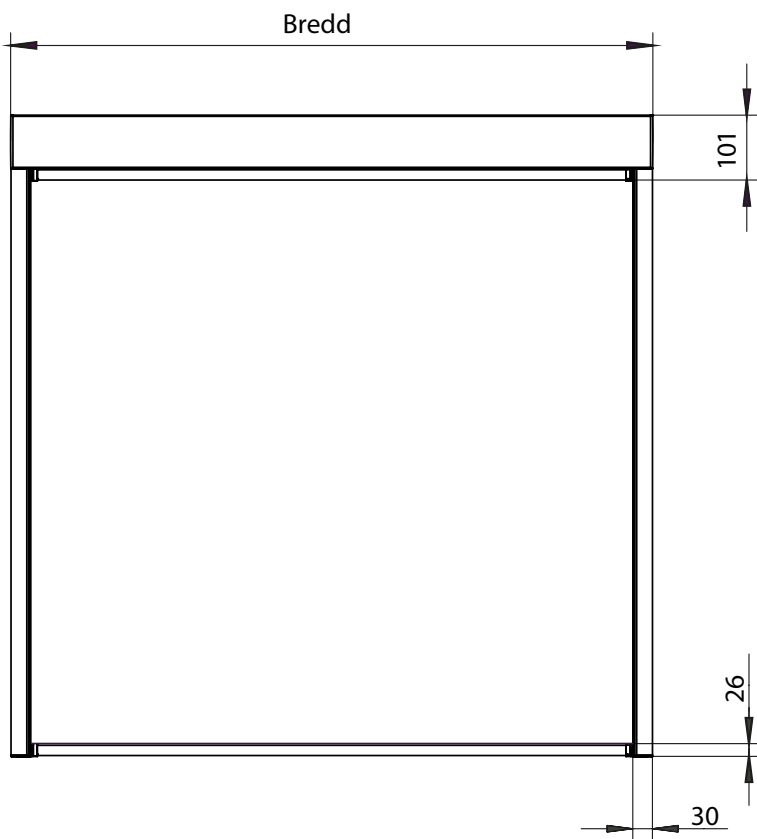

Frontvy sidoskena med borrhål

Sidoskena inkl. storlek på borrhålen

Frontvy Z360 4K

Sidovy Z360 4K

Frontvy sidoskena med borrhål

Sidoskena inkl. storlek på borrhålen

Sidovy Z460 Skruvskena (standard)

Sidovy Z460 Snäppskena