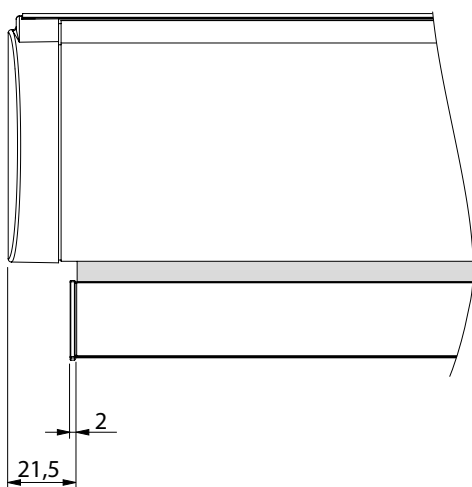

Mjukstängande/motor