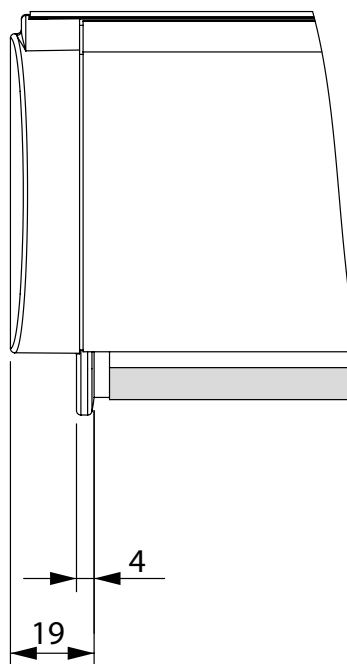

Säkerhetskoppling

Dimensioner

Kulkedja

Motor