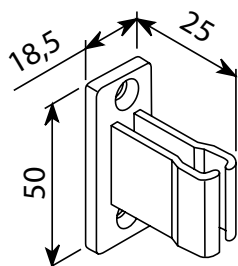

Vevreglage tillbehör

Vevhållare, standard