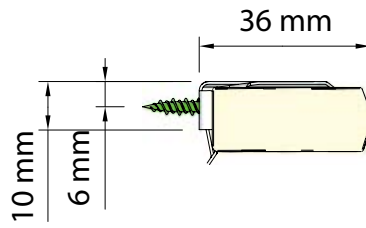

Lamellgardin	110-111
---------------------	----------------

Persienn	112
-----------------	------------

Insektsnät	113
-------------------	------------

Väggmonterad vid 20/25mm väv

Väggmonterad vid 32mm väv