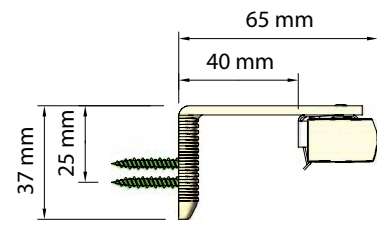

Vägg 40 vid 20/25mm väv