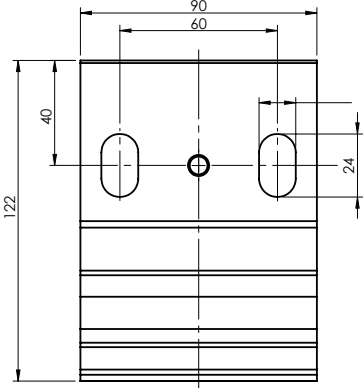

Kassettkonsol