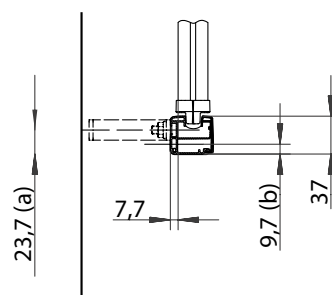

Avståndshållare (a) / skruv (b)
centrum från markisens ytterkant.