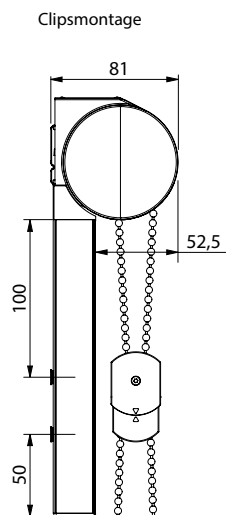

Montage mörkläggande

Kulkedja