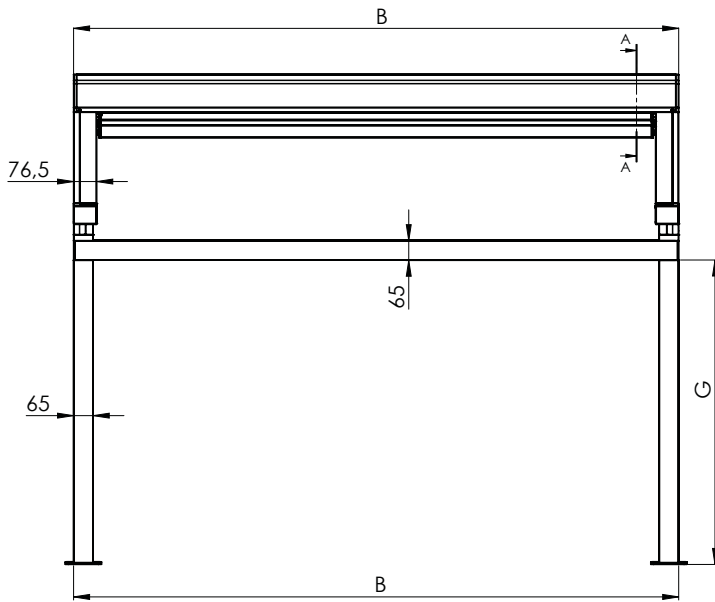

Sidovy PZ420

Vy ovanifrån PZ420

Enkel styrskena

Dubbel styrskena

Kassettprofil

Förlängningsstång

Frontvy PZ440

Dubbel styrskena