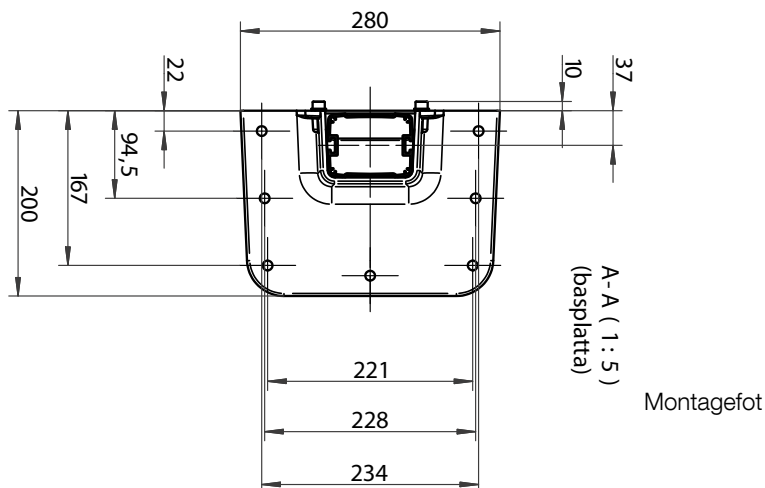

Montagefot