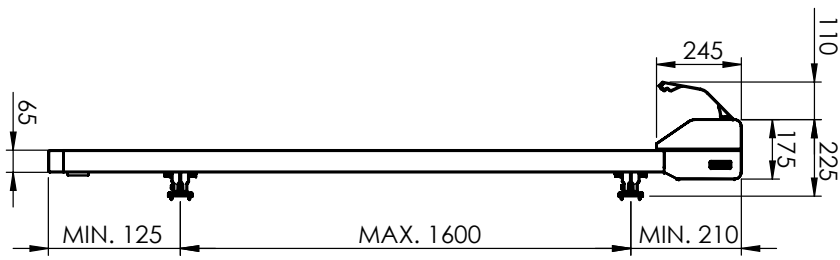

Sidovy PZ420