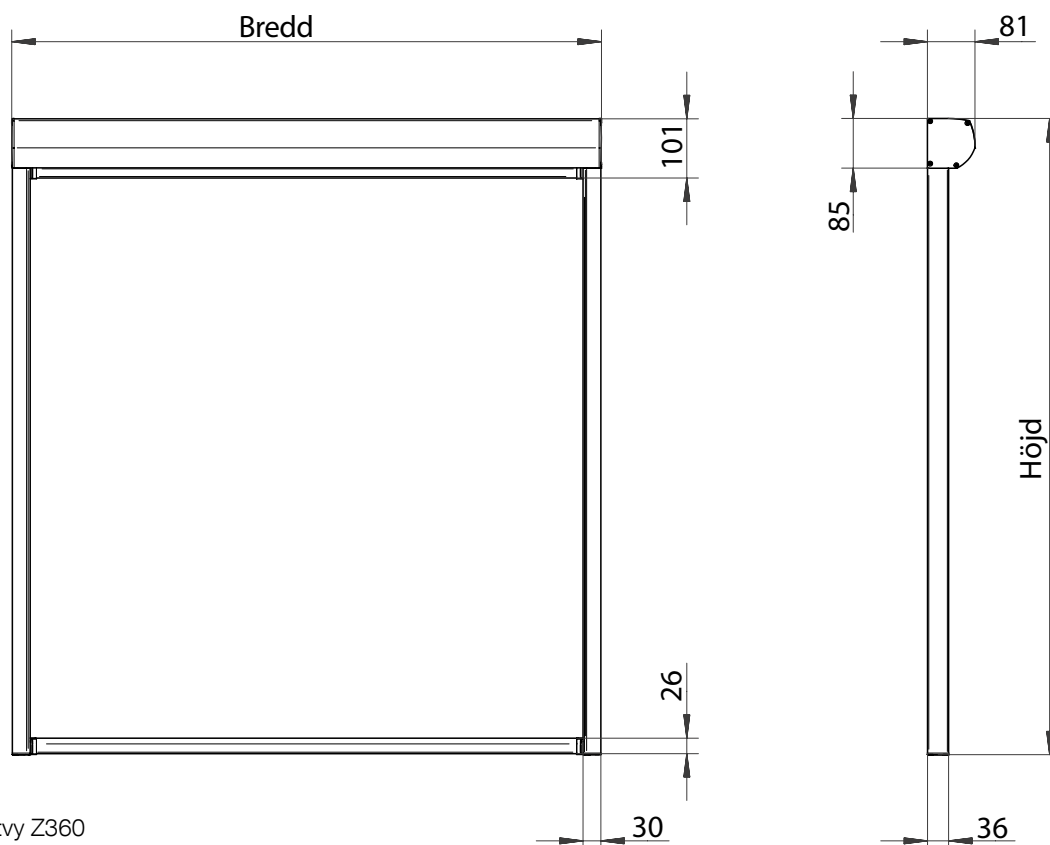

Frontvy Z360

Sidovy Z360