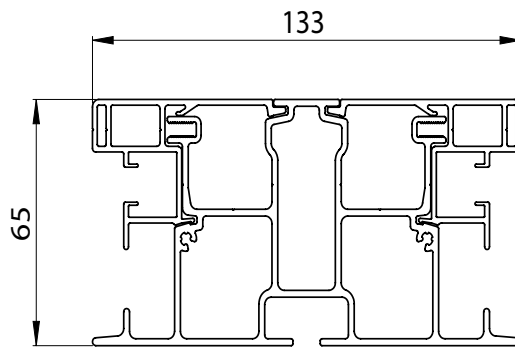

Dubbel styrskena