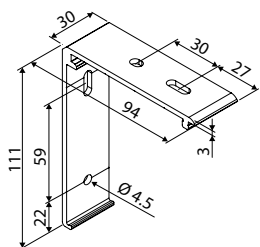

Montagekonsoler

Konsol kassett