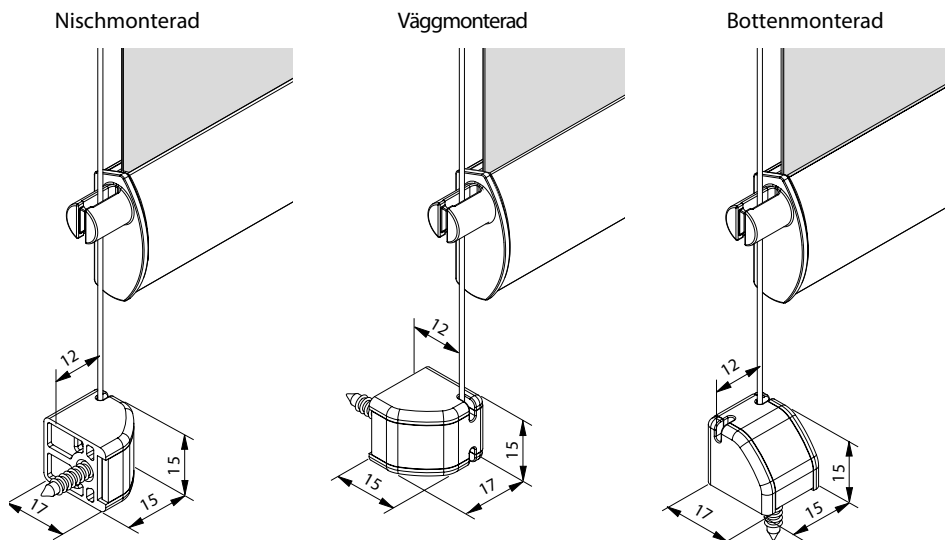

Wirestyrning