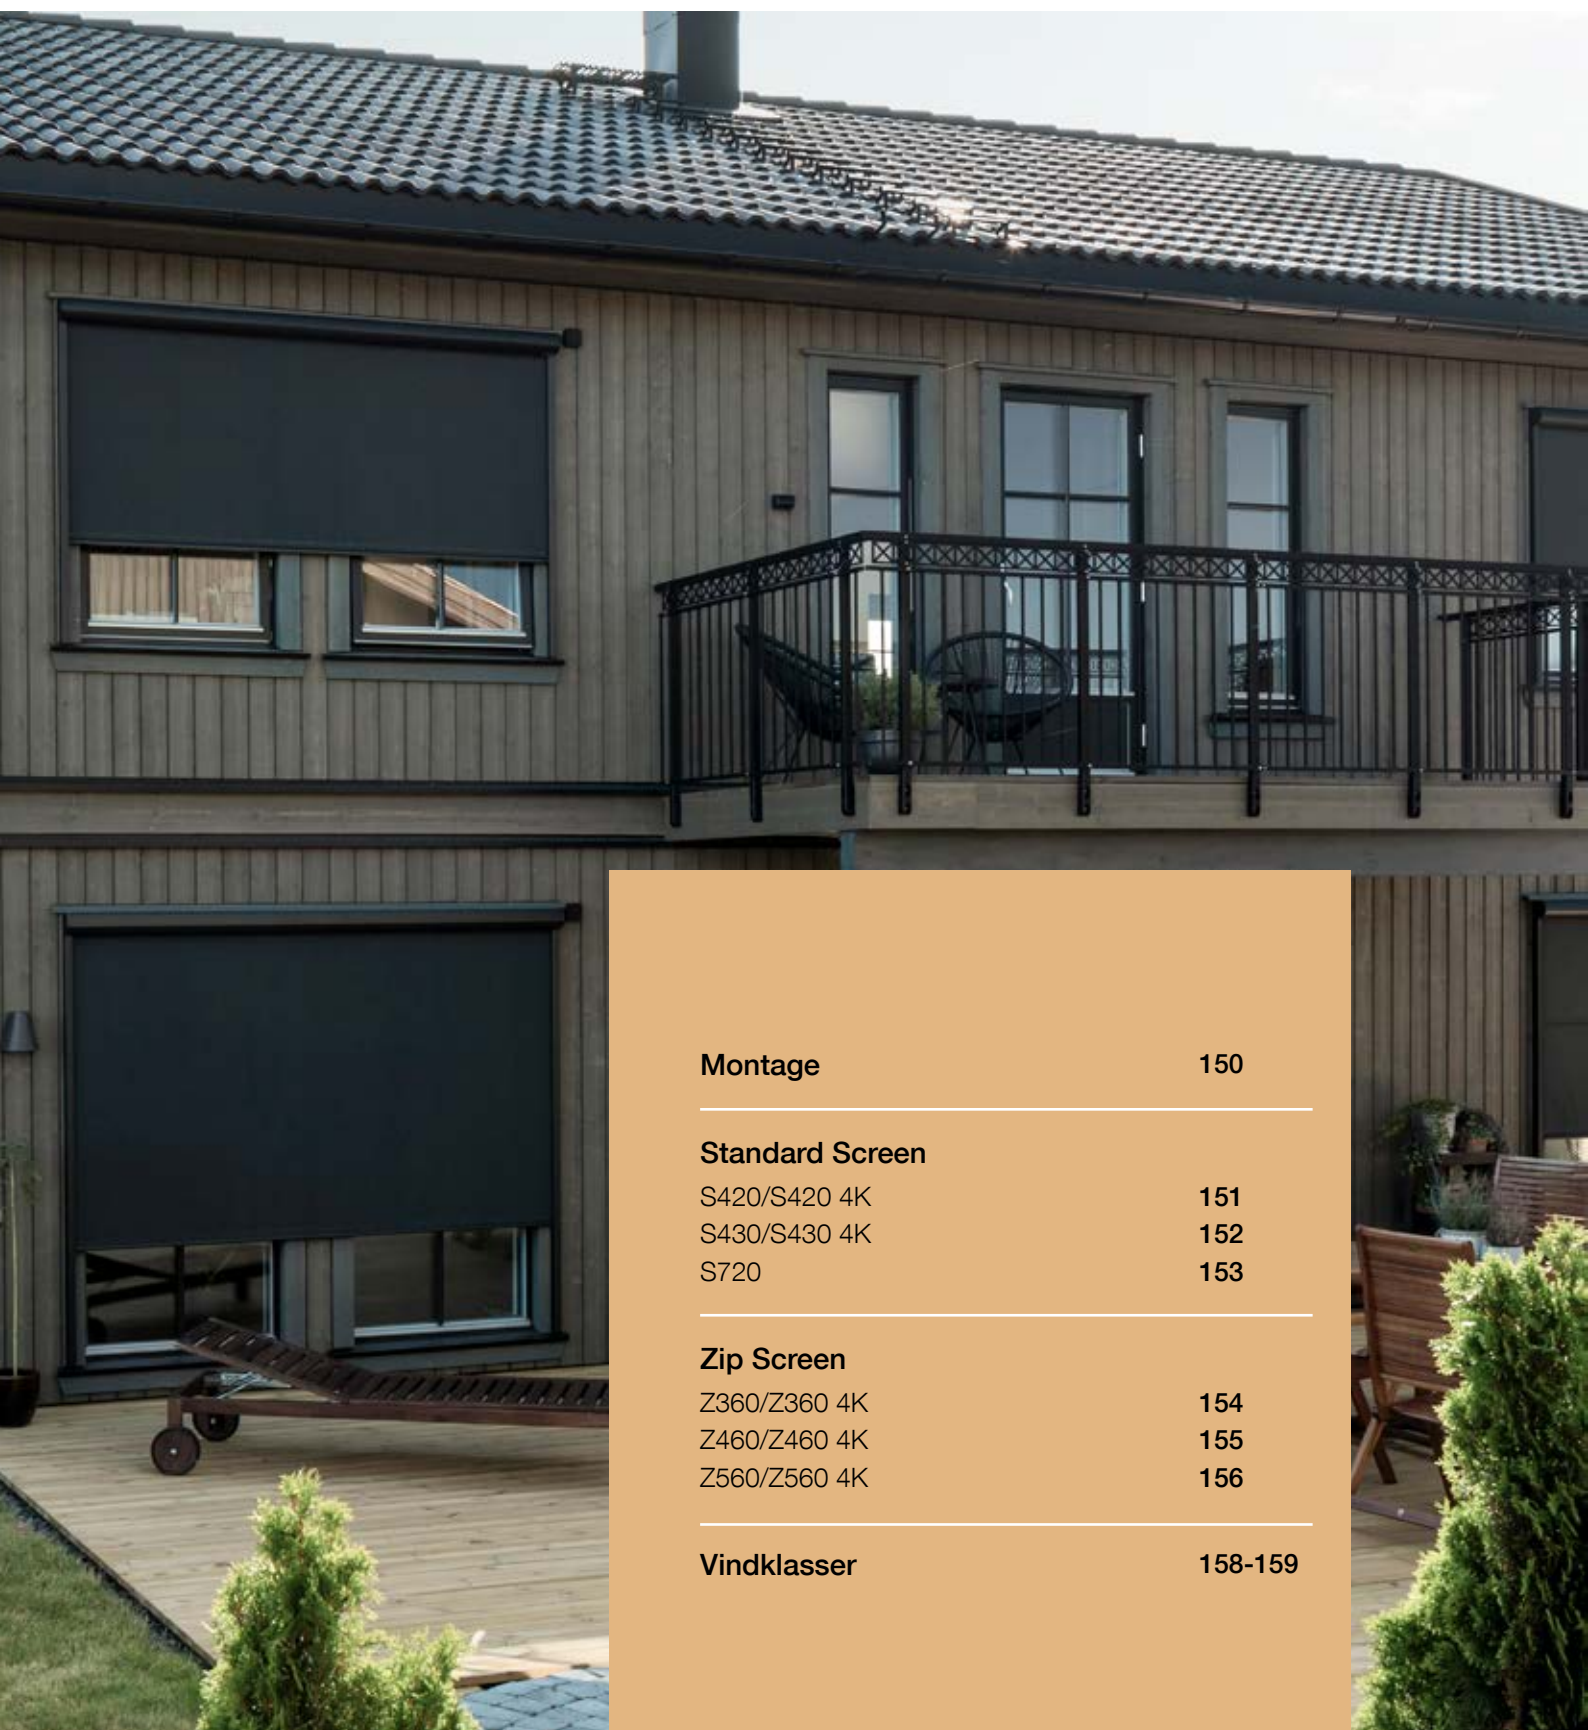

Zip Screen, en vindsäker screen

En Zip Screen är ett helt vindsäkert system som fungerar som en form av dynamisk vägg. Man kan använda en Zip Screen nästan oavsett väderförhållanden och tack vare vävens tekniska egenskaper behåller man dessutom utsikten.