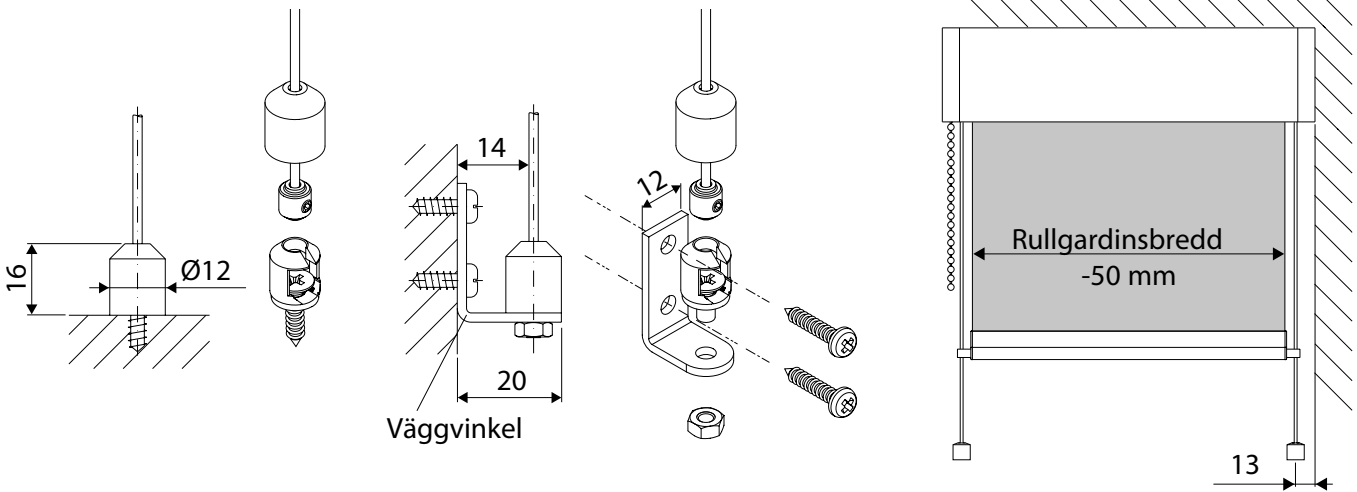

Wirestyrning

Montagekonsoler

Konsol kassett

Tillbehör

Täckvinkel (tillval)

Mörkläggande skena

Täcklist

Dimensioner