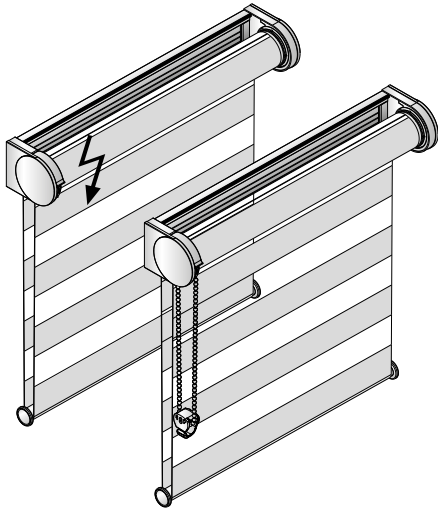

öppen med montageskena/ StyRa® Effektgardin

En öppen ställbar rullgardin med en dubbel väv och montagesken.

Max bredd: 2700 mm   **Max höjd:** 2400 mm

Min bredd: 300* mm

* Motorstyrning batterimotor min bredd: 595 mm.
Motorstyrning VAC-motor min bredd: 610 mm.

Smart upprullning

Inredningsdetalj

Enkelt montage

Kassettfärger: Vit, svart, grå.

Bottenlist: Dold.

Vävavdrag: 40 mm.

REGLAGEALTERNATIV

Kulkedja

Kulkedja i polyester. Finns i vit, svart, grå. Finns i längderna 300, 400 - 1500, 1750 - 2000 mm.

Motorstyrning

Via fjärrkontroll, tryckknapp eller smartphone.

MONTAGEALTERNATIV

Väggmontage

Med clips.

Takmontage

Med clips.

TILLVAL

Kulkedja i metall

Finns i längderna 500, 750-2000 mm.

Lackering i speciallack

Säkerhetskoppling

Ej vid metallkedja.

MOTORDRIFT

Somfy motorer

Sonesse 28 WF Li-ion RTS med inbyggt uppladdningsbart batteri. Min bredd: 595 mm.

Sonesse 30 Ultra WF Li-ion RTS med inbyggt uppladdningsbart batteri. Min bredd: 700 mm.

Sonesse 28 WF RTS drivs via transformator eller externt batteripack. Min bredd: 395 mm.

Rollup 28 WT 24VDC drivs av transformator. Min bredd: 360 mm.

Sonesse 40 io 230 VAC Min bredd: 610 mm.

Sonesse 40 RTS 230 VAC Min bredd: 610 mm.

Sonesse 40 Std 230 VAC Min bredd: 570 mm.

Becker motorer

Norden Radio 230 VAC Min bredd: 610 mm.

Norden Std 230 VAC Min bredd: 610 mm.

Sändare

Sändare Somfy io s. 240.
Sändare Somfy RTS s. 242.
Sändare Becker Radio s. 244.

Tillbehör

Tillbehör Somfy Batterimotorer s. 227.
Tillbehör Somfy 24V-motorer s. 228.
Automatik Becker Radio s. 247.

i För byggmått se avsnitt "Invändiga Byggmått" på s. 74.