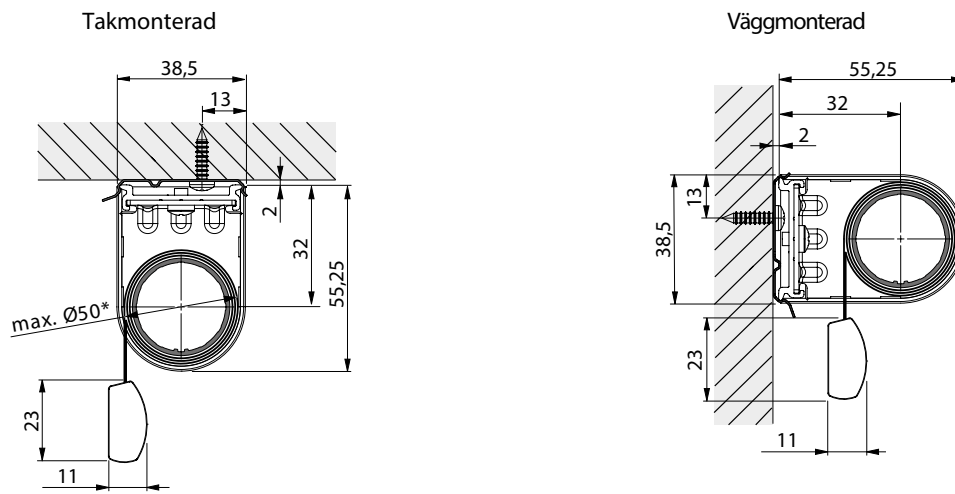

Wirestyrning

Montagekonsoler

Konsol 36 (standard)

Konsol 60

Säkerhetskoppling

Montage

Wirestyrning

Montagekonsoler