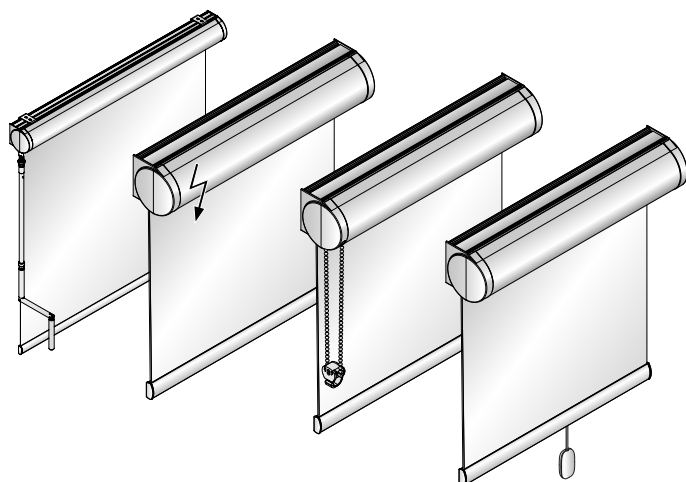

kassett/ StyRa® Medium

En lite större rullgardin med kassett.

Max bredd: 3000 mm   **Max höjd:** 3000* mm

Min bredd: 300** mm

*Mjukstängning min bredd: 650 mm, max höjd: 2000 mm. ** Vevreglage min bredd: 450 mm. Motorstyrning min bredd: Se respektive motor.

Flera valmöjligheter   Skyddar väven   Kan göras barnsäker

Kassettfärger: Vit, svart, grå.

Bottenlist: Kupad, plan, rund, dold (ej mjukstängande).

Vävavdrag: Mjukstängande & batterimotor: 43 mm. Kulkedja: 44 mm. VAC-motor: 48 mm. Vevreglage: 57 mm.

REGLAGEALTERNATIV

Kulkedja

Kulkedja i polyester. Finns i vit, svart, grå. Finns i längderna 300, 400 - 1500, 1750 - 2000 mm.

Mjukstängning

Finns med eller utan dragstopp.

Vevreglage

Finns med löstagbar eller fast vev. Finns i längderna 100, 1500, 2000 mm.

Motorstyrning

Via fjärrkontroll, tryckknapp eller smartphone.

MONTAGEALTERNATIV

Väggmontage

Med medföljande montagebeslag (samma beslag för tak och väggmontage).

Takmontage

Med medföljande montagebeslag (samma beslag för tak och väggmontage).

TILLVAL

Kulkedja i metall

Finns i längderna 500, 750-2000 mm.

Säkerhetskoppling

Ej vid metallkedja.

Wirestyrning i sidorna

Lackering i speciallack

MOTORDRIFT

Somfy motorer

Soness 28 WF Li-ion RTS med inbyggt uppladdningsbart batteri. Min bredd: 595 mm.

Soness 30 Ultra WF Li-ion RTS med inbyggt uppladdningsbart batteri. Min bredd: 700 mm.

Soness 28 WF RTS drivs via transformator eller externt batteripack. Min bredd: 395 mm.

Rollup 28 WT 24VDC drivs av transformator. Min bredd: 360 mm.

Soness 40 io 230 VAC Min bredd: 610 mm.

Soness 40 RTS 230 VAC Min bredd: 610 mm.

Soness 40 Std 230 VAC Min bredd: 570 mm.

Becker motorer

Norden Radio 230 VAC Min bredd: 610 mm.

Norden Std 230 VAC Min bredd: 610 mm.

Sändare

Sändare Somfy io s. 240.
Sändare Somfy RTS s. 242.
Sändare Becker Radio s. 244.

Tillbehör

Tillbehör Somfy Batterimotorer s. 227.
Tillbehör Somfy 24V-motorer s. 228.
Automatik Becker Radio s. 247.

i För byggmått se avsnitt "Invändiga Byggmått" på s. 74.