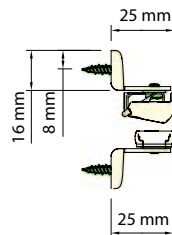

U-styrskena (tillval)

Klämfäste

duette/plissé **T2**

Väggmontage vid 20/25mm väv

Väggmontage vid 32mm väv

Takmontage vid 20/25mm väv

Klämfäste

Spännverktyg för list