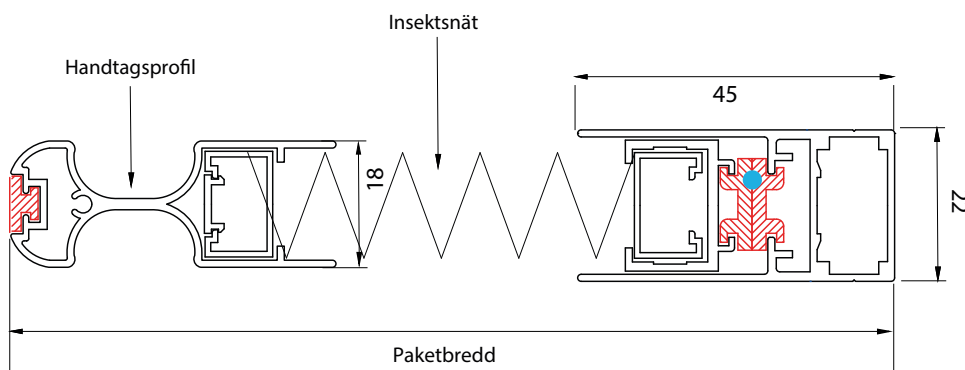

Sidovy

Kassett inkl. bottenlist

Sidoskena

insektsnät **DÖRR**

Bredd	Paketbredd
750 mm	105 mm
1000 mm	105 mm
1250 mm	113 mm
1500 mm	121 mm
1800 mm	131 mm
2400 mm	150 mm

Underlist

Sido/överlist

Magnetprofil