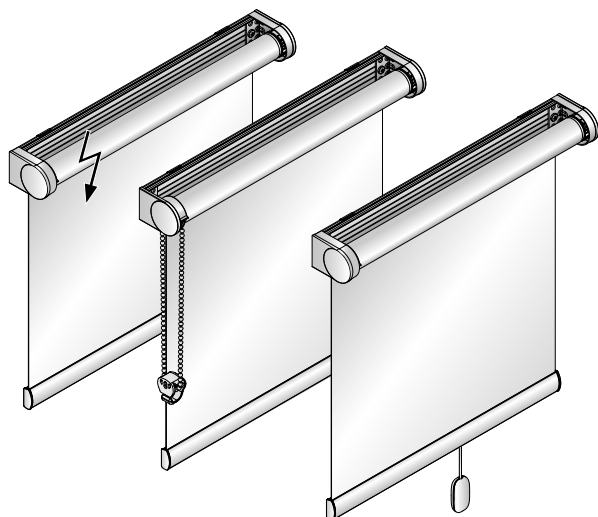

i För byggmått se avsnitt "Invändiga Byggmått" på s. 74.

montageskena/ StyRa® Small

Liten rullgardin med montageskena.

Max bredd: 1800 mm **Max höjd:** 2500* mm

Min bredd: 300** mm

*Mjukstängning min bredd: 650 mm, max höjd: 2000 mm.