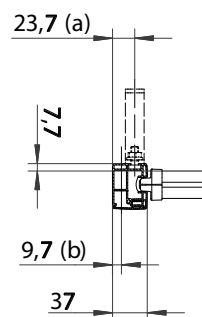

Avståndshållare (a) / skruv (b)
centrum från markisens ytterkant.

Sidovy Z560 4K