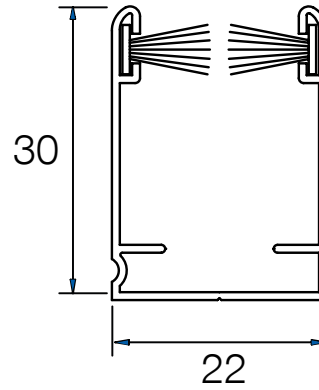

Sidovy

Kassett inkl. bottenlist

Sidoskena

insektsnät **DÖRR**

Bredd	Paketbredd
750 mm	105 mm
1000 mm	105 mm
1250 mm	113 mm
1500 mm	121 mm
1800 mm	131 mm
2400 mm	150 mm

Underlist

Sido/överlist

Magnetprofil