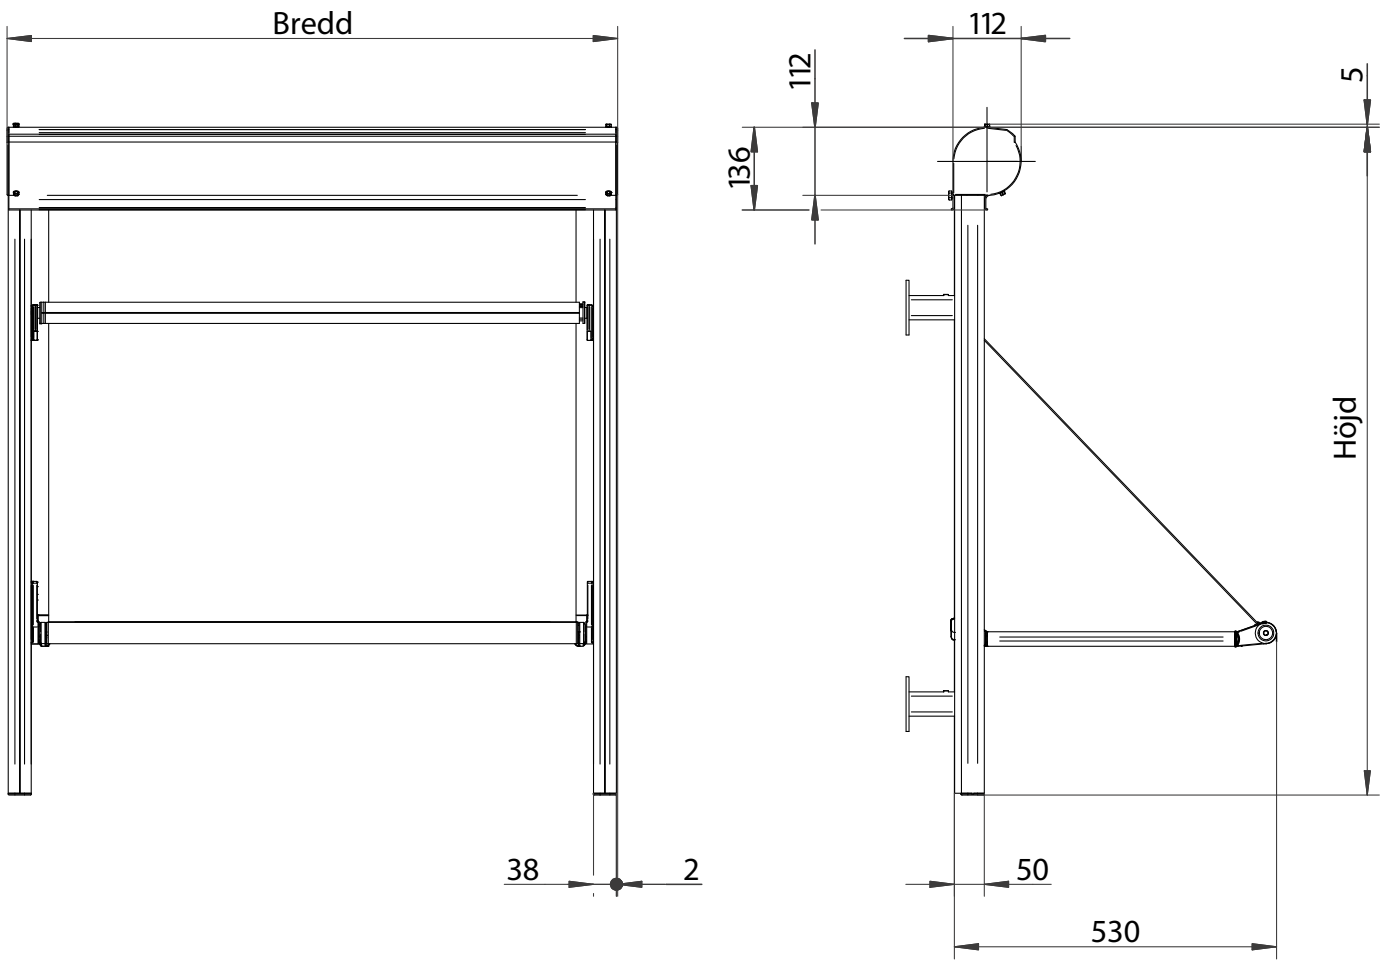

Avståndshållare