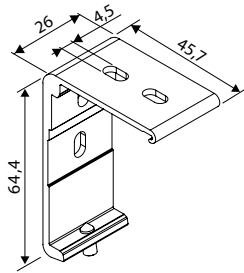

Vevreglage - konsol kassett